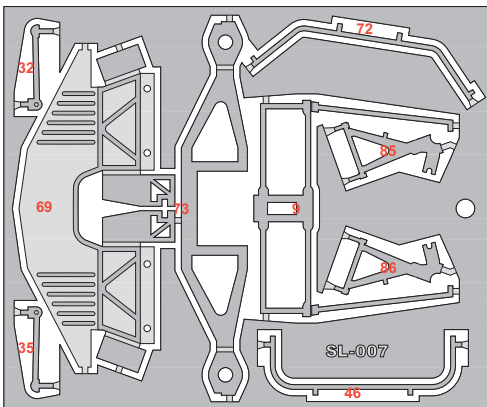

SilverLine

SLK009 BRABHAM Alfa Romeo BT45b AUSTRIAN G.P. 1977 J.WATSON - H.STUCK