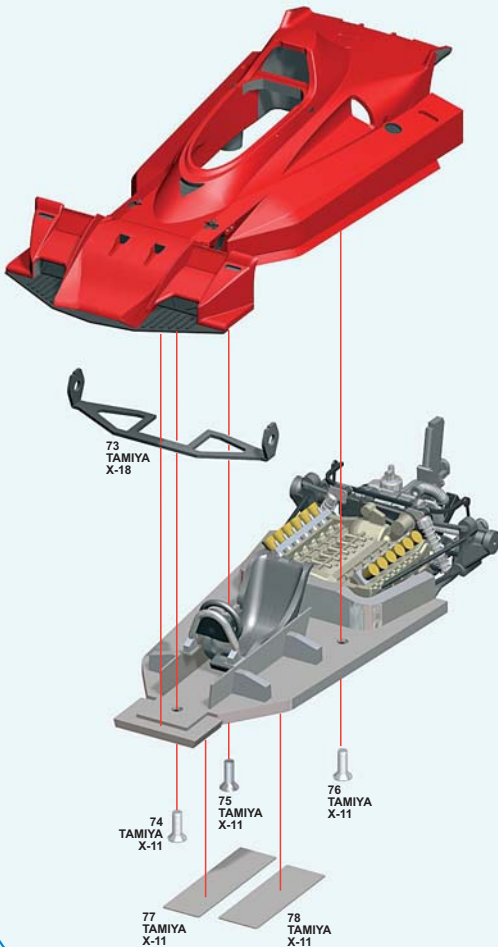

## SLK009 BRABHAM Alfa Romeo BT45b AUSTRIAN G.P. 1977 J.WATSON - H.STUCK

9

ROSSO/RED:  
FIAT 130 ROSSO ALFA 2.CT  
RAL 3003  
ASTON MARTIN 0964/90004  
NORFOLK RED

10

11

12

13

14

15

16

PARTS N. 120-121  
STEEL WIRE DIAM. 0,4 mm  
LENGHT 7.9 mm

17