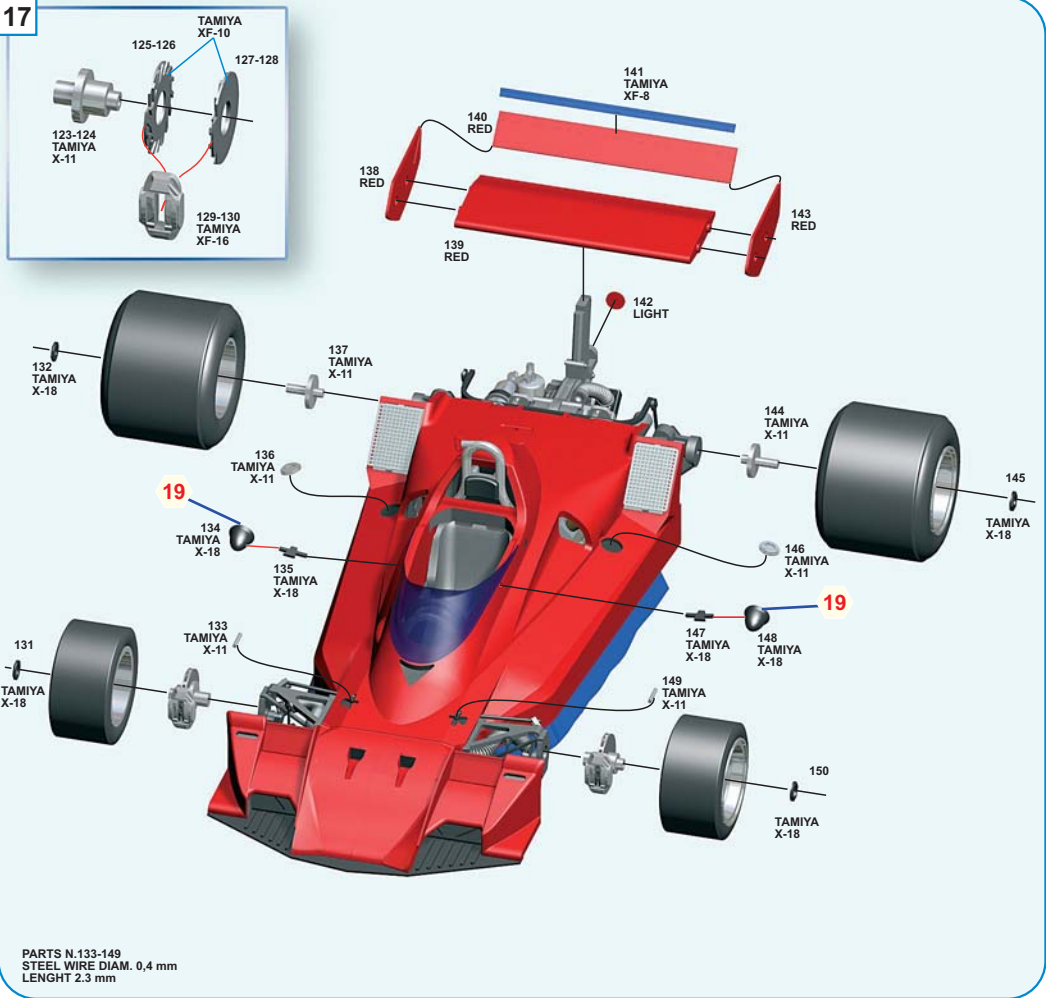

15

16

PARTS N. 120-121  
STEEL WIRE DIAM. 0,4 mm  
LENGHT 7.9 mm

17