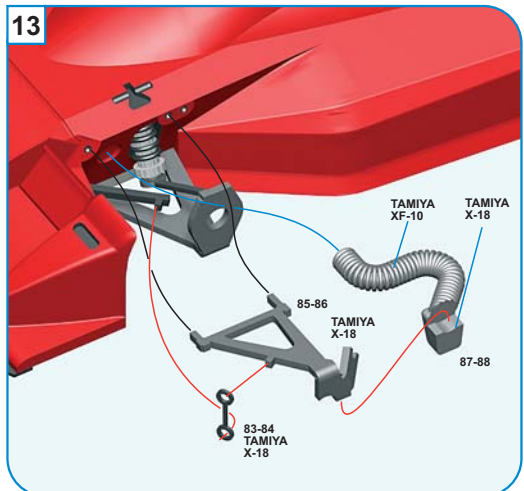

9

ROSSO/RED:
FIAT 130 ROSSO ALFA 2.CT
RAL 3003
ASTON MARTIN 0964/90004
NORFOLK RED

10

11

12

13