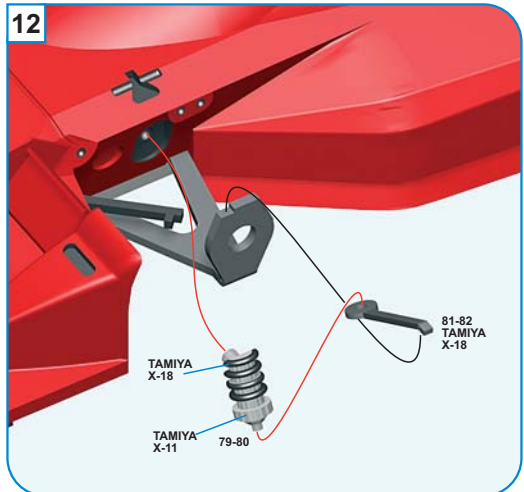

9

ROSSO/RED:
FIAT 130 ROSSO ALFA 2.CT
RAL 3003
ASTON MARTIN 0964/90004
NORFOLK RED

10

11

12

13