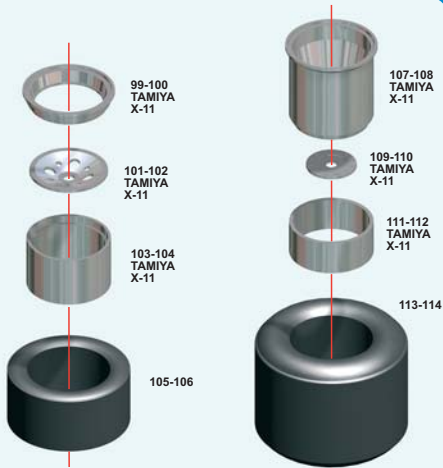

## SLK009 BRABHAM Alfa Romeo BT45b AUSTRIAN G.P. 1977 J.WATSON - H.STUCK

9

ROSSO/RED:  
FIAT 130 ROSSO ALFA 2.CT  
RAL 3003  
ASTON MARTIN 0964/90004  
NORFOLK RED

10

11

12

13

14

15

16

PARTS N. 120-121  
STEEL WIRE DIAM. 0,4 mm  
LENGHT 7.9 mm

17