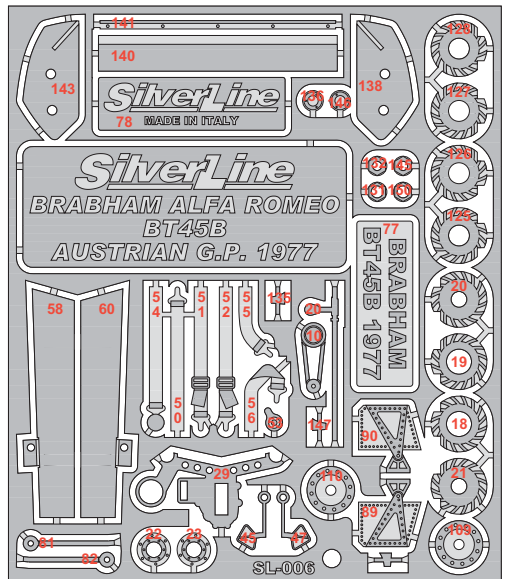

# SilverLine

## SLK009 BRABHAM Alfa Romeo BT45b AUSTRIAN G.P. 1977 J.WATSON - H.STUCK

9

ROSSO/RED:  
FIAT 130 ROSSO ALFA 2.CT  
RAL 3003  
ASTON MARTIN 0964/90004  
NORFOLK RED

10

11

12

13

14

15

16

PARTS N. 120-121  
STEEL WIRE DIAM. 0,4 mm  
LENGHT 7.9 mm

17

# DECALS PLACEMENT GUIDE