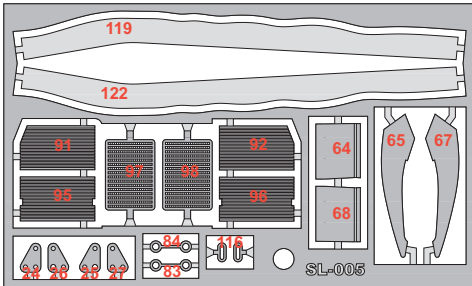

SilverLine

SLK009 BRABHAM Alfa Romeo BT45b AUSTRIAN G.P. 1977 J.WATSON - H.STUCK