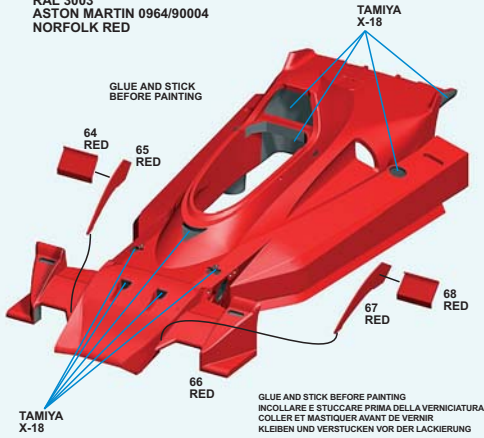

## SLK009 BRABHAM Alfa Romeo BT45b AUSTRIAN G.P. 1977 J.WATSON - H.STUCK

9

ROSSO/RED:  
FIAT 130 ROSSO ALFA 2.CT  
RAL 3003  
ASTON MARTIN 0964/90004  
NORFOLK RED

10

11

12

13

14

15

16

PARTS N. 120-121  
STEEL WIRE DIAM. 0,4 mm  
LENGHT 7.9 mm

17