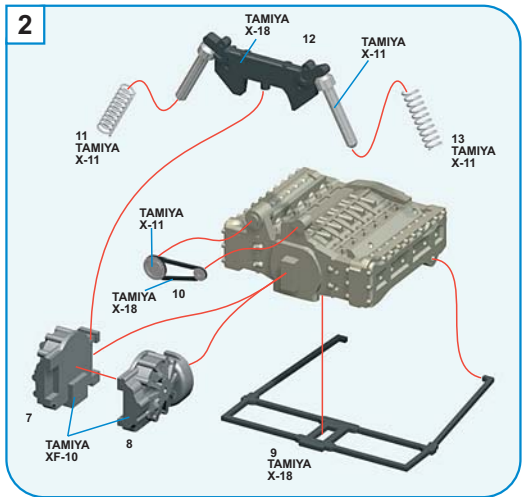

## SLK009 BRABHAM Alfa Romeo BT45b AUSTRIAN G.P. 1977 J.WATSON - H.STUCK

9

ROSSO/RED:  
FIAT 130 ROSSO ALFA 2.CT  
RAL 3003  
ASTON MARTIN 0964/90004  
NORFOLK RED

10

11

12

13

14

15

16

PARTS N. 120-121  
STEEL WIRE DIAM. 0,4 mm  
LENGHT 7.9 mm

17