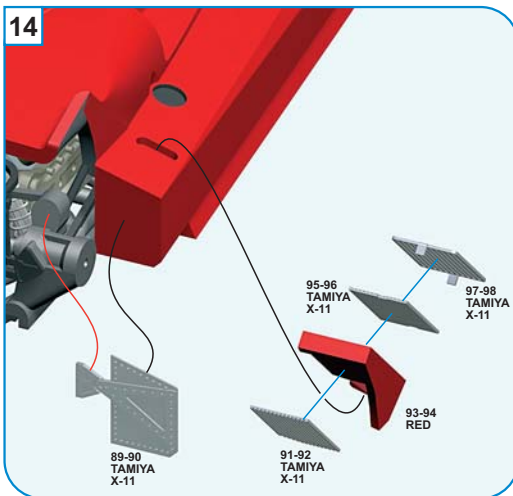

## SLK009 BRABHAM Alfa Romeo BT45b AUSTRIAN G.P. 1977 J.WATSON - H.STUCK

9

ROSSO/RED:  
FIAT 130 ROSSO ALFA 2.CT  
RAL 3003  
ASTON MARTIN 0964/90004  
NORFOLK RED

10

11

12

13

14

15

16

PARTS N. 120-121  
STEEL WIRE DIAM. 0,4 mm  
LENGHT 7.9 mm

17