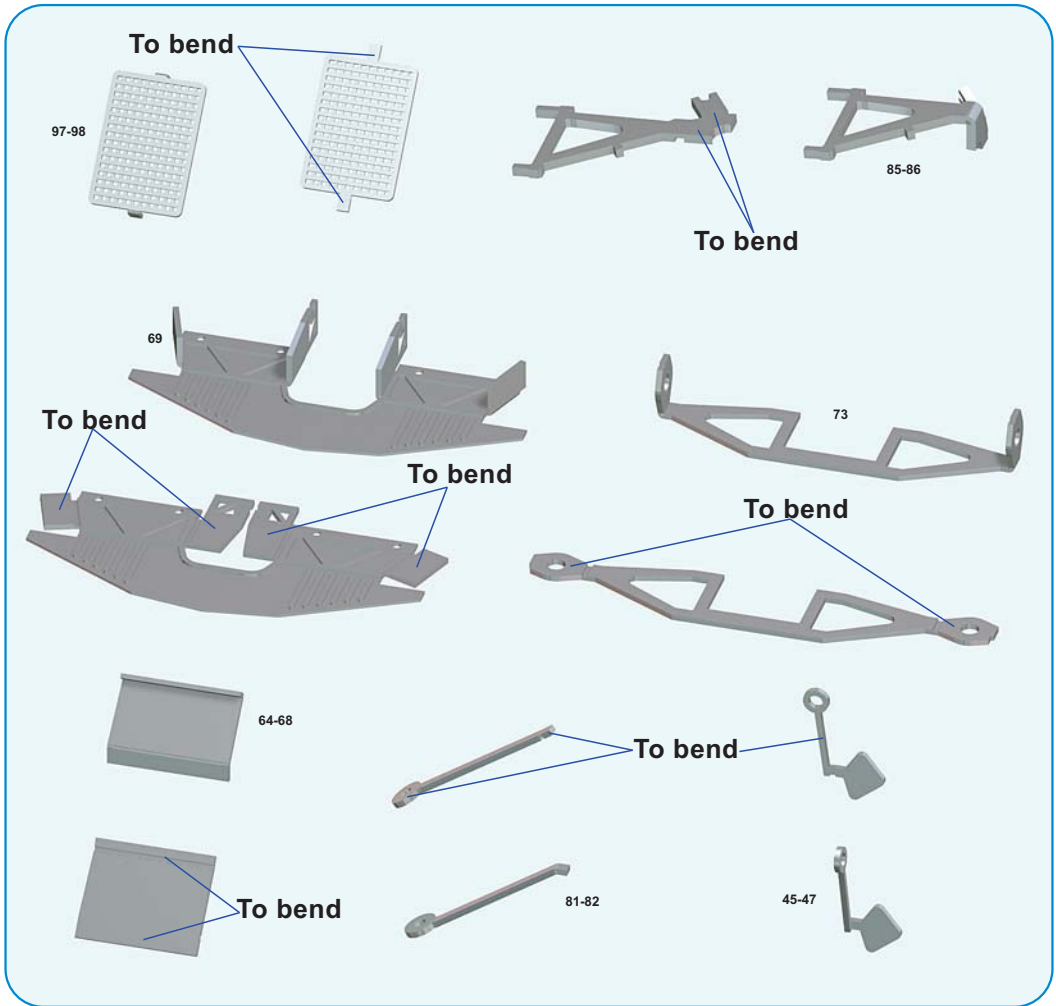

## SLK009 BRABHAM Alfa Romeo BT45b AUSTRIAN G.P. 1977 J.WATSON - H.STUCK

9

ROSSO/RED:  
FIAT 130 ROSSO ALFA 2.CT  
RAL 3003  
ASTON MARTIN 0964/90004  
NORFOLK RED

10

11

12

13

14

15

16

PARTS N. 120-121  
STEEL WIRE DIAM. 0,4 mm  
LENGHT 7.9 mm

17

# DECALS PLACEMENT GUIDE