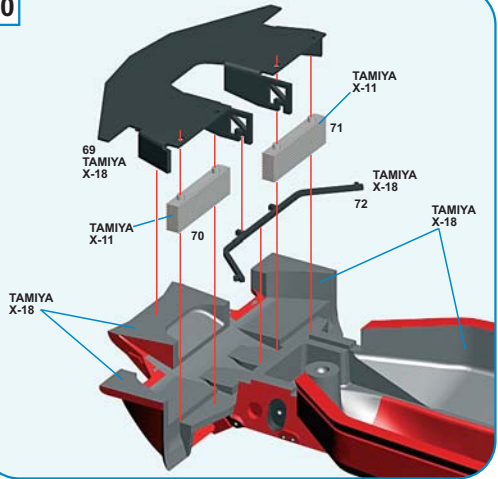

## SLK009 BRABHAM Alfa Romeo BT45b AUSTRIAN G.P. 1977 J.WATSON - H.STUCK

9

ROSSO/RED:  
FIAT 130 ROSSO ALFA 2.CT  
RAL 3003  
ASTON MARTIN 0964/90004  
NORFOLK RED

10

11

12

13

14

15

16

PARTS N. 120-121  
STEEL WIRE DIAM. 0,4 mm  
LENGHT 7.9 mm

17