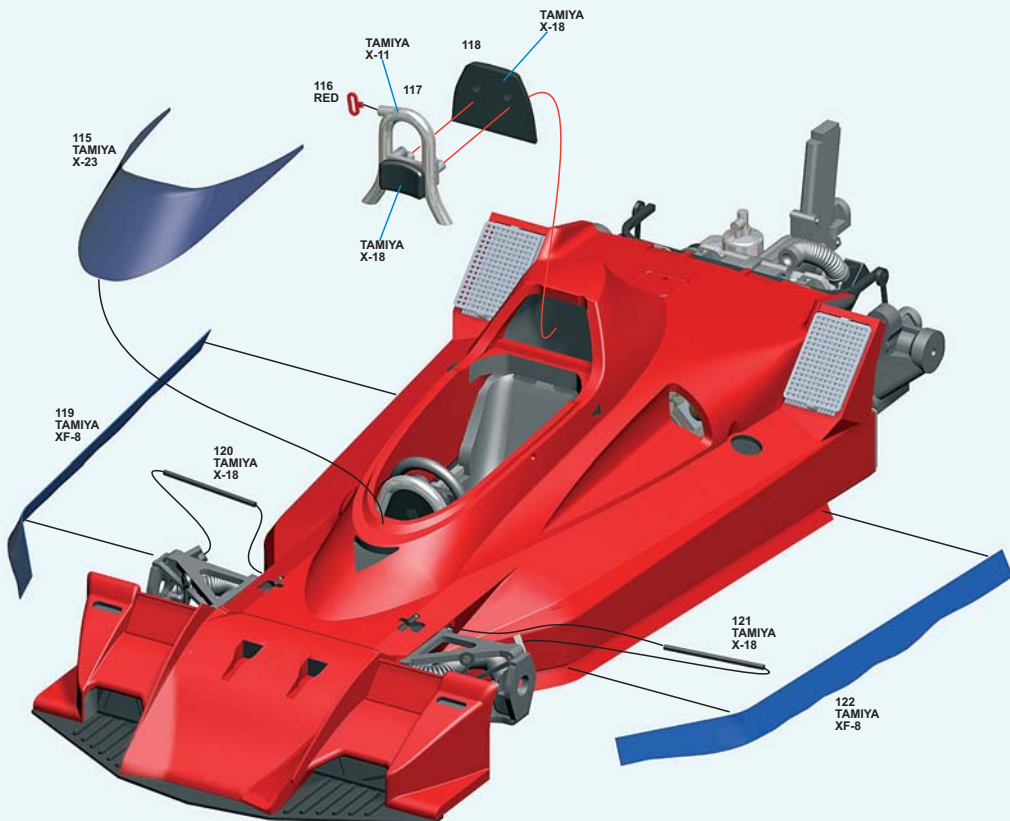

## SLK009 BRABHAM Alfa Romeo BT45b AUSTRIAN G.P. 1977 J.WATSON - H.STUCK

9

ROSSO/RED:  
FIAT 130 ROSSO ALFA 2.CT  
RAL 3003  
ASTON MARTIN 0964/90004  
NORFOLK RED

10

11

12

13

14

15

16

PARTS N. 120-121  
STEEL WIRE DIAM. 0,4 mm  
LENGHT 7.9 mm

17