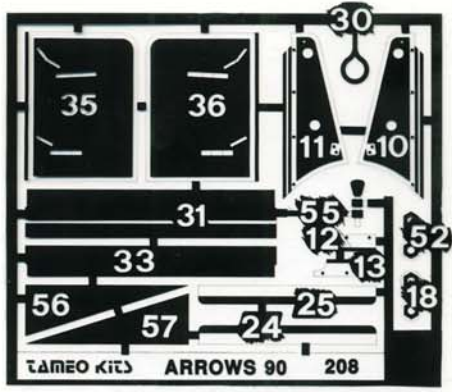

Fotoincisioni/Photoetched