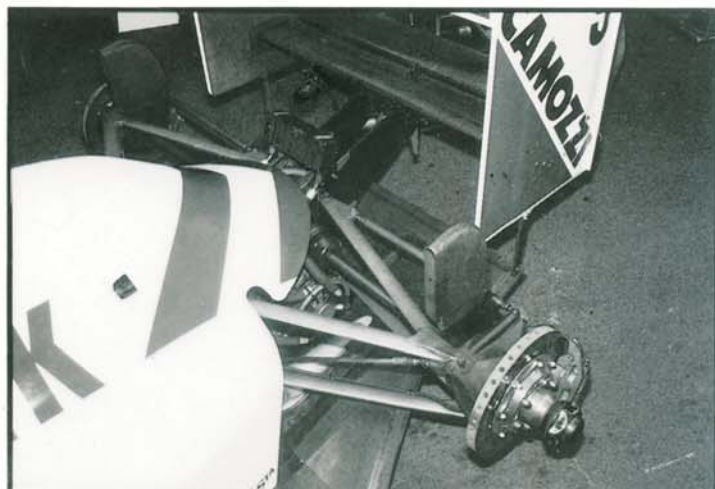

Photos from Monaco by Photo 4