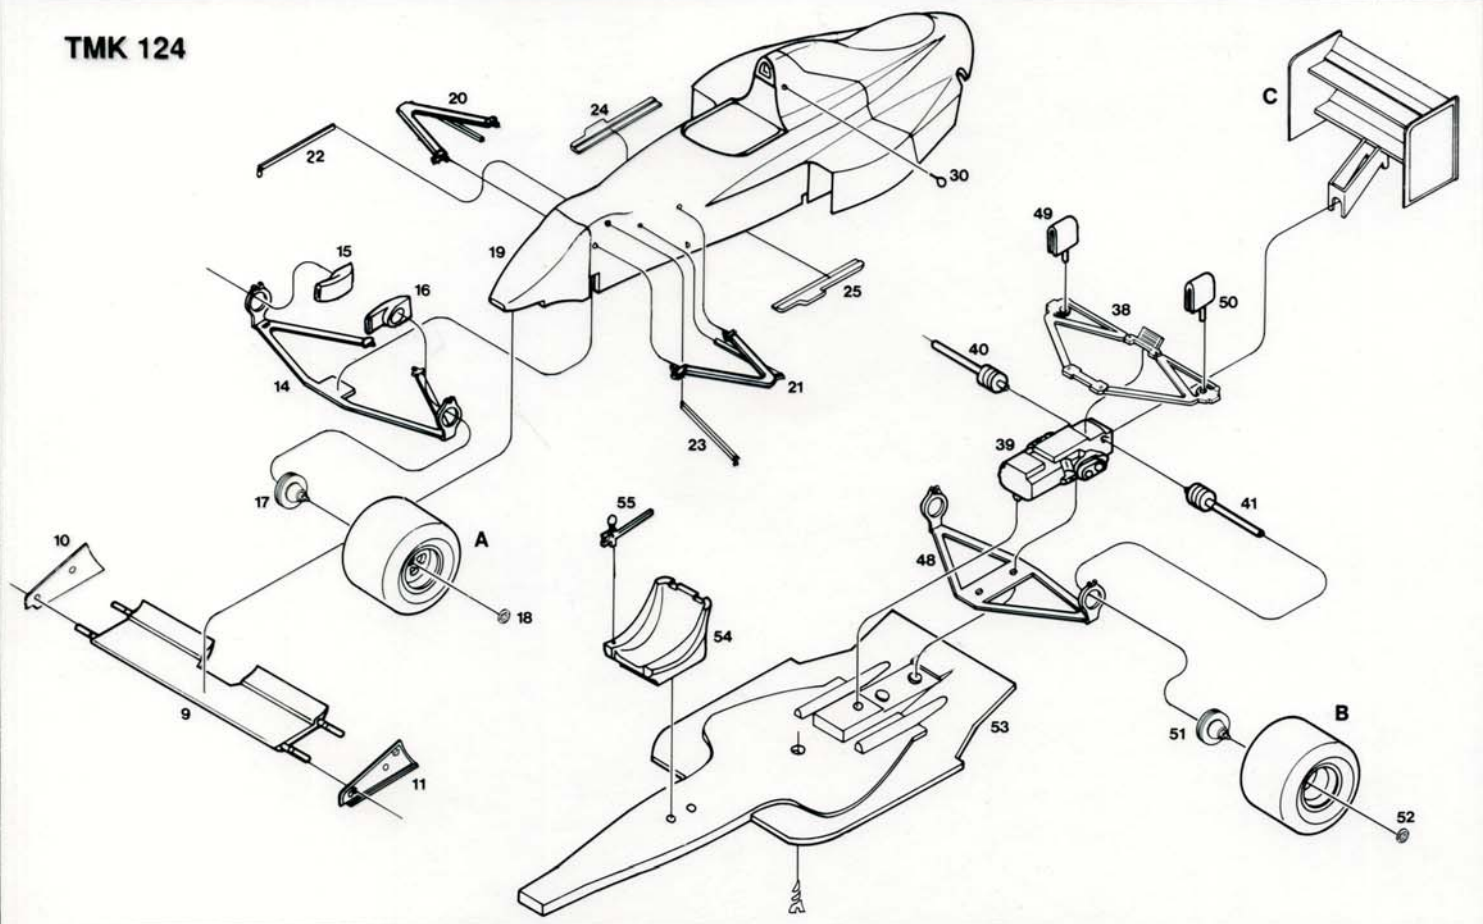

TMK 124

1	Pneumatici anteriori (x 2)	Front tyres (x 2)		28	Cruscotto	Instruments	Metallico/Gun Metal
2	Cerchi anteriori (x 2) (interno)	Front wheels (x 2) (inner)	Nero Satinato/Satin Black	29	Volante	Steering wheel	Nero Opaco/Matt Black
3	Razze ruote anteriori (x 2)	Front wheels spokes (x2)	Nero Satinato/Satin Black	30	Anello estintore	Extinguisher ring	Rosso/Red
4	Cerchi anteriori (x2) (esterno)	Front wheels (outer)	Nero Satinato/Satin Black	31-32	Alettone posteriore superiore	Rear upper wing	Bianco/White
5	Pneumatici posteriori (x 2)	Rear tyres (x 2)		33-34	Alettone posteriore superiore	Rear lower wing	Nero Satinato/Satin Black
6	Cerchi posteriori (x2) (interno)	Rear wheels (inner)	Nero Satinato/Satin Black	35-36	Laterali alettone posteriore (interno)	Rear wing end plates (inner)	Nero Satinato/Satin Black
7	Razze ruote posteriori (x 2)	Rear wheels spokes (x 2)	Nero Satinato/Satin Black		Laterali alettone posteriore (esterno)	Rear wing end plates (outer)	Bianco/White
8	Cerchi posteriori (x2) (esterno)	Rear wheels (outer)	Nero Satinato/Satin Black	37	Supporto alettone	Rear wing support	Nero Satinato/Satin Black
9	Alettone anteriore	Front wing	Bianco/White	38	Sospensioni posteriori superiori	Rear upper suspensions	Nero Satinato/Satin Black
10-11	Laterali alettone anteriore (interno)	Front wing end plates (inner)	Nero Opaco/Matt Black	39	Scatola cambio	Gear box	Metallico/Gun Metal
	Laterali alettone anteriore (esterno)	Front wing end plates (outer)	Bianco/White	40-41	Semiassi	Drive shafts	Acciaio/Steel
12-13	Flaps anteriori	Front flaps	Argento/Silver	42-43	Tiranti ammortizzatori posteriori	Rear pull rods	Nero Satinato/Satin Black
14	Sospensione anteriore inferiore	Front lower suspension	Nero Satinato/Satin Black	44-45	Ammortizzatori	Shock absorbers	Argento/Silver
15-16	Prese aria freni anteriori	Front brake ducts	Nero Satinato/Satin Black	46-47	Molle	Springs	Nero opaco/Matt Black
17	Dischi freni anteriori (x 2)	Front brake disks	Metallico/Gun Metal	48	Sospensioni posteriori inferiori	Rear lower suspensions	Nero Satinato/Satin Black
18	Dadi ruote anteriori (x 2)	Front wheels nuts (x 2)	Argento/Silver	49-50	Prese aria freni posteriori	Rear brake ducts	Nero Satinato/Satin Black
19	Carrozzeria	Body	Bianco/White	51	Dischi freni posteriori (x 2)	Rear brake disks	Metallico/Gun Metal
	Interno abitacolo	Cockpit interior	Nero Opaco/Matt Black	52	Dadi ruote posteriori (x 2)	Rear wheels nuts (x 2)	Argento/Silver
20-21	Sospensioni anteriori superiori	Front upper suspensions	Nero Satinato/Satin Black	53	Pavimento	Chassis floor	Nero Satinato/Satin Black
22-23	Puntoni ammortizzatori anteriori	Front push rods	Nero Satinato/Satin Black	54	Sedile	Seat	Nero Satinato/Satin black
24-25	Predelle fiancate	Sidepods panels	Nero Satinato/Satin Black	55	Leva cambio	Gear box lever	Argento/Silver
26-27	Specchietti retrovisori	Mirrors	Bianco/white	56-57	Deriva scivolo	Chassis fences	Nero Satinato/Satin Black