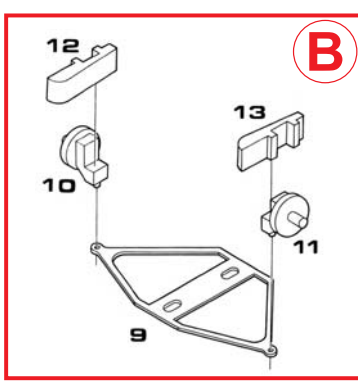

**TMK364**  
**McLAREN HONDA MP4/4**  
**JAPANESE G.P.1988**

12 - A. Senna

1st

11 - A. Prost

2nd

Photoetched - Fotoincisioni - Fotogaeatzt  
Photogravures - Fotograbado

0	Carrozzeria Monoscocca/Pannello strumenti Interno abitacolo Poggiatesta (eliminare per Senna)	Body Chassis/Dash Panel Cockpit interior Headrest (remove for Senna)	Bianco/White Nero Opaco/Matt Black Nero Opaco/Matt Black	31	Cinture di sicurezza 32-33 Pomelli stacco cintura di sicurezza 34-35 Protezioni cintura di sicurezza 36 Pavimento fondo piatto 37 Piastrina con dati vettura	Seatbelt Seatbelt contact Seatbelt protections Chassis/Plate floor McLaren plate	Nero Opaco/Matt Black Argento/Silver Nero Opaco/Matt Black Nero Opaco/Matt Black
1	Sospensione posteriore inferiore	Rear Lower suspensions	Nero Opaco/Matt Black	38-39	Laterali fondo piatto 40-41 Uscite tubi di scarico 42 Carenatura radiatore olio cambio (piegare)	Plate floor end plates Exhaust pipes intakes Oil gearbox radiator cover (fold)	Nero Opaco/Matt Black Alluminio/Aluminium Rosso Fluo./Fluo. Red.
2	Cambio	Gear Box	Nero Opaco/Matt Black	43	Anello estintore	Fire bottle ring	Rosso/Red
3-4	Semiassi	Drive Shafts	Acciaio/Polished Steel	44-45	Antenne radio	Radios	Nero Opaco/Matt Black
5-6	Prese aria freni posteriori	Rear Brake ducts	Nero Opaco/Matt Black	46	Roll Bar	Roll over hoop	Bianco/White
7-8	Terminali scatola trasmissione	Gear Box Terminal	Nero Opaco/Matt Black	47	Poggiatesta (solo Prost)	Headrest (only Prost)	Nero Opaco/Matt Black
9	Sospensione anteriore inferiore	Front Lower wishbone	Nero Opaco/Matt Black	48-49	Specchietti	Mirrors	Rosso Fluo./Fluo. Red
10-11	Portamozzi anteriore Dischi freno	Front hubs Brake discs	Nero Opaco/Matt Black Metallico/Gun Metal	50-51	Supporti specchietti	Mirrors support	Nero Opaco/Matt Black
12-13	Prese aria freni anteriori	Front brake ducts	Nero Opaco/Matt Black	52-53	Non utilizzare	Don't use them	
14	Supporto alettone (piegare)	Rear wing support (fold)	Nero Opaco/Matt Black	54	Ripartitore anti rollo	Anti-roll control	Alluminio/Aluminium
15	Supporto faro posteriore	Rear light support	Nero Opaco/Matt Black	55	Cruscotto	Dash panel	Nero Opaco/Matt Black
16	Alettone posteriore	Rear wing	Nero Opaco/Matt Black	56	Strumentazione	Instrument	Nero Opaco/Matt Black
17	Bavetta alettone posteriore	Rear wing nolder	Nero Opaco/Matt Black	57	Piantone sterzo	Steering wheel arm	Acciaio/Polished steel
18-19	Laterali alettone posteriore	Rear wing end plates	Nero Opaco/Matt Black	58	Rozze volante	Steering wheel spokes	Nero Opaco/Matt Black
20	Alettone anteriore destro	Front wing (right)	Bianco/White	59	Impugnatura volante	Steering wheel rim	Nero Opaco/Matt Black
20b	Alettone anteriore sinistrio	Front wing (left)	Bianco/White	60-61	Tiranti ammortizzatori anteriori (fili di ottone)	Front pull rods (Brass wires)	Nero Opaco/Matt Black
21-22	Laterali alettone anteriore (esterno) Laterali alettone anteriore (interno)	Front wing end plates (outside) Front wing end plates (inside)	Nero Opaco/Matt Black	62-63	Tiranti sterzo (fili di ottone)	Steering rods (Brass wires)	Nero Opaco/Matt Black
23x4	Pneumatici (n° 2 ant- n° 2 post)	Tyres (n° 2 front- n° 2 rear)		64-65	Sospensioni anteriori superiori	Front upper wishbones	Nero Opaco/Matt Black
24x4	Interni ruote (n° 2 ant- n° 2 post)	Inside wheels (n° 2 front- n° 2 rear)	Nero Opaco/Matt Black	66-67	Attacchi sospensioni anteriori	Front wishbones supports	Nero Opaco/Matt Black
25x4	Esterni ruote (n° 2 ant- n° 2 post)	Outside wheels (n° 2 front- n° 2 rear)	Nero Opaco/Matt Black	68-69	Attacchi sospensioni anteriori	Front wishbones supports	Nero Opaco/Matt Black
26x4	Rozze ruote	Wheels spokes	Nero Opaco/Matt Black	70	Parabrezza	Windscreen	
27x4	Dadi ruote	Wheels nuts	Acciaio/Steel	71-72	Dischi freni	Brake discs	Metallico/Gun Metal
28	Sedile	Seat	Nero Opaco/Matt Black		Pinze freni	Callipers	Oro/Gold
29	Piastra leva cambio	Gear lever plate	Metallico/Gun Metal	73-74	Sospensioni posteriori superiori	Rear upper wishbones	Nero Opaco/Matt Black
30	Pomello leva cambio	Gear lever knob	Argento/Silver	75-76	Puntoni ammortizzatori posteriori	Rear push rods	Nero Opaco/Matt Black
				77	Ganci fissaggio carrozzeria	Body thus	Acciaio/Steel