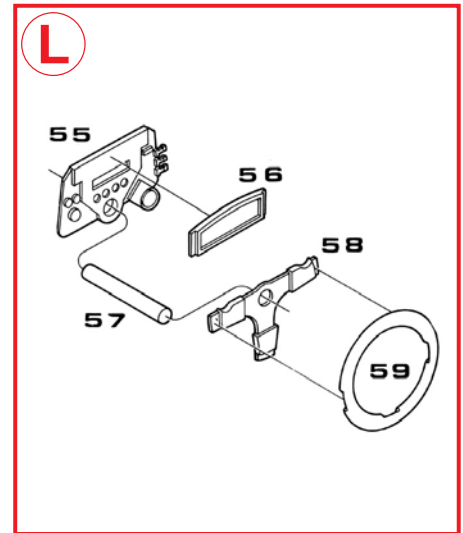

**TMK364**  
**McLAREN HONDA MP4/4**  
**JAPANESE G.P.1988**

12 - A. Senna

1st

11 - A. Prost

2nd

Photoetched - Fotoincisioni - Fotogaeatzt  
Photogravures - Fotograbado

0	Carrozzeria Monoscocca/Pannello strumenti Interno abitacolo Poggiatesta (eliminare per Senna)	Body Chassis/Dash Panel Cockpit interior Headrest (remove for Senna)	Bianco/White Nero Opaco/Matt Black Nero Opaco/Matt Black	31	Cinture di sicurezza 32-33 Pomelli stacco cintura di sicurezza 34-35 Protezioni cintura di sicurezza 36 Pavimento fondo piatto 37 Piastrina con dati vettura	Seatbelt Seatbelt contact Seatbelt protections Chassis/Plate floor McLaren plate	Nero Opaco/Matt Black Argento/Silver Nero Opaco/Matt Black Nero Opaco/Matt Black
1	Sospensione posteriore inferiore	Rear Lower suspensions	Nero Opaco/Matt Black	38-39	Laterali fondo piatto 40-41 Uscite tubi di scarico 42 Carenatura radiatore olio cambio (piegare)	Plate floor end plates Exhaust pipes intakes Oil gearbox radiator cover (fold)	Nero Opaco/Matt Black Alluminio/Aluminium Rosso Fluo./Fluo. Red.
2	Cambio	Gear Box	Nero Opaco/Matt Black	43	Anello estintore	Fire bottle ring	Rosso/Red
3-4	Semiassi	Drive Shafts	Acciaio/Polished Steel	44-45	Antenne radio	Radios	Nero Opaco/Matt Black
5-6	Prese aria freni posteriori	Rear Brake ducts	Nero Opaco/Matt Black	46	Roll Bar	Roll over hoop	Bianco/White
7-8	Terminali scatola trasmissione	Gear Box Terminal	Nero Opaco/Matt Black	47	Poggiatesta (solo Prost)	Headrest (only Prost)	Nero Opaco/Matt Black
9	Sospensione anteriore inferiore	Front Lower wishbone	Nero Opaco/Matt Black	48-49	Specchietti	Mirrors	Rosso Fluo./Fluo. Red
10-11	Portamozzi anteriore Dischi freno	Front hubs Brake discs	Nero Opaco/Matt Black Metallico/Gun Metal	50-51	Supporti specchietti	Mirrors support	Nero Opaco/Matt Black
12-13	Prese aria freni anteriori	Front brake ducts	Nero Opaco/Matt Black	52-53	Non utilizzare	Don't use them	
14	Supporto alettone (piegare)	Rear wing support (fold)	Nero Opaco/Matt Black	54	Ripartitore anti rollo	Anti-roll control	Alluminio/Aluminium
15	Supporto faro posteriore	Rear light support	Nero Opaco/Matt Black	55	Cruscotto	Dash panel	Nero Opaco/Matt Black
16	Alettone posteriore	Rear wing	Nero Opaco/Matt Black	56	Strumentazione	Instrument	Nero Opaco/Matt Black
17	Bavetta alettone posteriore	Rear wing nolder	Nero Opaco/Matt Black	57	Piantone sterzo	Steering wheel arm	Acciaio/Polished steel
18-19	Laterali alettone posteriore	Rear wing end plates	Nero Opaco/Matt Black	58	Rozze volante	Steering wheel spokes	Nero Opaco/Matt Black
20	Alettone anteriore destro	Front wing (right)	Bianco/White	59	Impugnatura volante	Steering wheel rim	Nero Opaco/Matt Black
20b	Alettone anteriore sinistrio	Front wing (left)	Bianco/White	60-61	Tiranti ammortizzatori anteriori (fili di ottone)	Front pull rods (Brass wires)	Nero Opaco/Matt Black
21-22	Laterali alettone anteriore (esterno) Laterali alettone anteriore (interno)	Front wing end plates (outside) Front wing end plates (inside)	Nero Opaco/Matt Black	62-63	Tiranti sterzo (fili di ottone)	Steering rods (Brass wires)	Nero Opaco/Matt Black
23x4	Pneumatici (n° 2 ant- n° 2 post)	Tyres (n° 2 front- n° 2 rear)		64-65	Sospensioni anteriori superiori	Front upper wishbones	Nero Opaco/Matt Black
24x4	Interni ruote (n° 2 ant- n° 2 post)	Inside wheels (n° 2 front- n° 2 rear)	Nero Opaco/Matt Black	66-67	Attacchi sospensioni anteriori	Front wishbones supports	Nero Opaco/Matt Black
25x4	Esterni ruote (n° 2 ant- n° 2 post)	Outside wheels (n° 2 front- n° 2 rear)	Nero Opaco/Matt Black	68-69	Attacchi sospensioni anteriori	Front wishbones supports	Nero Opaco/Matt Black
26x4	Rozze ruote	Wheels spokes	Nero Opaco/Matt Black	70	Parabrezza	Windscreen	
27x4	Dadi ruote	Wheels nuts	Acciaio/Steel	71-72	Dischi freni	Brake discs	Metallico/Gun Metal
28	Sedile	Seat	Nero Opaco/Matt Black		Pinze freni	Callipers	Oro/Gold
29	Piastra leva cambio	Gear lever plate	Metallico/Gun Metal	73-74	Sospensioni posteriori superiori	Rear upper wishbones	Nero Opaco/Matt Black
30	Pomello leva cambio	Gear lever knob	Argento/Silver	75-76	Puntoni ammortizzatori posteriori	Rear push rods	Nero Opaco/Matt Black
				77	Ganci fissaggio carrozzeria	Body thus	Acciaio/Steel