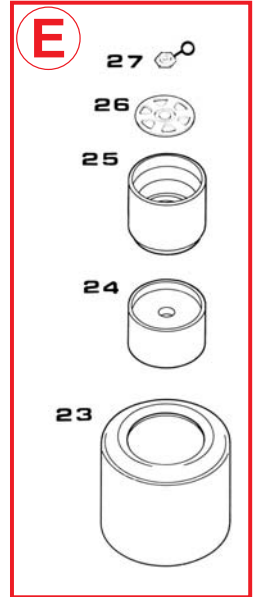

**TMK364**  
**McLAREN HONDA MP4/4**  
**JAPANESE G.P.1988**

12 - A. Senna

1st

11 - A. Prost

2nd

Photoetched - Fotoincisioni - Fotogaeatzt  
Photogravures - Fotograbado

0	Carrozzeria Monoscocca/Pannello strumenti Interno abitacolo Poggiatesta (eliminare per Senna)	Body Chassis/Dash Panel Cockpit interior Headrest (remove for Senna)	Bianco/White Nero Opaco/Matt Black Nero Opaco/Matt Black	31	Cinture di sicurezza 32-33 Pomelli stacco cintura di sicurezza 34-35 Protezioni cintura di sicurezza 36 Pavimento fondo piatto 37 Piastrina con dati vettura	Seatbelt Seatbelt contact Seatbelt protections Chassis/Plate floor McLaren plate	Nero Opaco/Matt Black Argento/Silver Nero Opaco/Matt Black Nero Opaco/Matt Black
1	Sospensione posteriore inferiore	Rear Lower suspensions	Nero Opaco/Matt Black	38-39	Laterali fondo piatto 40-41 Uscite tubi di scarico 42 Carenatura radiatore olio cambio (piegare)	Plate floor end plates Exhaust pipes intakes Oil gearbox radiator cover (fold)	Nero Opaco/Matt Black Alluminio/Aluminium Rosso Fluo./Fluo. Red.
2	Cambio	Gear Box	Nero Opaco/Matt Black	43	Anello estintore	Fire bottle ring	Rosso/Red
3-4	Semiassi	Drive Shafts	Acciaio/Polished Steel	44-45	Antenne radio	Radios	Nero Opaco/Matt Black
5-6	Prese aria freni posteriori	Rear Brake ducts	Nero Opaco/Matt Black	46	Roll Bar	Roll over hoop	Bianco/White
7-8	Terminali scatola trasmissione	Gear Box Terminal	Nero Opaco/Matt Black	47	Poggiatesta (solo Prost)	Headrest (only Prost)	Nero Opaco/Matt Black
9	Sospensione anteriore inferiore	Front Lower wishbone	Nero Opaco/Matt Black	48-49	Specchietti	Mirrors	Rosso Fluo./Fluo. Red
10-11	Portamozzi anteriore Dischi freno	Front hubs Brake discs	Nero Opaco/Matt Black Metallico/Gun Metal	50-51	Supporti specchietti	Mirrors support	Nero Opaco/Matt Black
12-13	Prese aria freni anteriori	Front brake ducts	Nero Opaco/Matt Black	52-53	Non utilizzare	Don't use them	
14	Supporto alettone (piegare)	Rear wing support (fold)	Nero Opaco/Matt Black	54	Ripartitore anti rollo	Anti-roll control	Alluminio/Aluminium
15	Supporto faro posteriore	Rear light support	Nero Opaco/Matt Black	55	Cruscotto	Dash panel	Nero Opaco/Matt Black
16	Alettone posteriore	Rear wing	Nero Opaco/Matt Black	56	Strumentazione	Instrument	Nero Opaco/Matt Black
17	Bavetta alettone posteriore	Rear wing nolder	Nero Opaco/Matt Black	57	Piantone sterzo	Steering wheel arm	Acciaio/Polished steel
18-19	Laterali alettone posteriore	Rear wing end plates	Nero Opaco/Matt Black	58	Rozze volante	Steering wheel spokes	Nero Opaco/Matt Black
20	Alettone anteriore destro	Front wing (right)	Bianco/White	59	Impugnatura volante	Steering wheel rim	Nero Opaco/Matt Black
20b	Alettone anteriore sinistrio	Front wing (left)	Bianco/White	60-61	Tiranti ammortizzatori anteriori (fili di ottone)	Front pull rods (Brass wires)	Nero Opaco/Matt Black
21-22	Laterali alettone anteriore (esterno) Laterali alettone anteriore (interno)	Front wing end plates (outside) Front wing end plates (inside)	Nero Opaco/Matt Black	62-63	Tiranti sterzo (fili di ottone)	Steering rods (Brass wires)	Nero Opaco/Matt Black
23x4	Pneumatici (n° 2 ant- n° 2 post)	Tyres (n° 2 front- n° 2 rear)		64-65	Sospensioni anteriori superiori	Front upper wishbones	Nero Opaco/Matt Black
24x4	Interni ruote (n° 2 ant- n° 2 post)	Inside wheels (n° 2 front- n° 2 rear)	Nero Opaco/Matt Black	66-67	Attacchi sospensioni anteriori	Front wishbones supports	Nero Opaco/Matt Black
25x4	Esterni ruote (n° 2 ant- n° 2 post)	Outside wheels (n° 2 front- n° 2 rear)	Nero Opaco/Matt Black	68-69	Attacchi sospensioni anteriori	Front wishbones supports	Nero Opaco/Matt Black
26x4	Rozze ruote	Wheels spokes	Nero Opaco/Matt Black	70	Parabrezza	Windscreen	
27x4	Dadi ruote	Wheels nuts	Acciaio/Steel	71-72	Dischi freni	Brake discs	Metallico/Gun Metal
28	Sedile	Seat	Nero Opaco/Matt Black		Pinze freni	Callipers	Oro/Gold
29	Piastra leva cambio	Gear lever plate	Metallico/Gun Metal	73-74	Sospensioni posteriori superiori	Rear upper wishbones	Nero Opaco/Matt Black
30	Pomello leva cambio	Gear lever knob	Argento/Silver	75-76	Puntoni ammortizzatori posteriori	Rear push rods	Nero Opaco/Matt Black
				77	Ganci fissaggio carrozzeria	Body thus	Acciaio/Steel