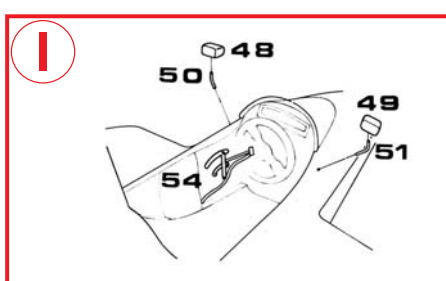

**TMK364**  
**McLAREN HONDA MP4/4**  
**JAPANESE G.P.1988**

12 - A. Senna

1st

11 - A. Prost

2nd

Photoetched - Fotoincisioni - Fotogaeatzt  
Photogravures - Fotograbado

0	Carrozzeria Monoscocca/Pannello strumenti Interno abitacolo Poggiatesta (eliminare per Senna)	Body Chassis/Dash Panel Cockpit interior Headrest (remove for Senna)	Bianco/White Nero Opaco/Matt Black Nero Opaco/Matt Black	31	Cinture di sicurezza 32-33 Pomelli stacco cintura di sicurezza 34-35 Protezioni cintura di sicurezza 36 Pavimento fondo piatto 37 Piastrina con dati vettura	Seatbelt Seatbelt contact Seatbelt protections Chassis/Plate floor McLaren plate	Nero Opaco/Matt Black Argento/Silver Nero Opaco/Matt Black Nero Opaco/Matt Black
1	Sospensione posteriore inferiore	Rear Lower suspensions	Nero Opaco/Matt Black	38-39	Laterali fondo piatto 40-41 Uscite tubi di scarico 42 Carenatura radiatore olio cambio (piegare)	Plate floor end plates Exhaust pipes intakes Oil gearbox radiator cover (fold)	Nero Opaco/Matt Black Alluminio/Aluminium Rosso Fluo./Fluo. Red.
2	Cambio	Gear Box	Nero Opaco/Matt Black	43	Anello estintore	Fire bottle ring	Rosso/Red
3-4	Semiassi	Drive Shafts	Acciaio/Polished Steel	44-45	Antenne radio	Radios	Nero Opaco/Matt Black
5-6	Prese aria freni posteriori	Rear Brake ducts	Nero Opaco/Matt Black	46	Roll Bar	Roll over hoop	Bianco/White
7-8	Terminali scatola trasmissione	Gear Box Terminal	Nero Opaco/Matt Black	47	Poggiatesta (solo Prost)	Headrest (only Prost)	Nero Opaco/Matt Black
9	Sospensione anteriore inferiore	Front Lower wishbone	Nero Opaco/Matt Black	48-49	Specchietti	Mirrors	Rosso Fluo./Fluo. Red
10-11	Portamozzi anteriore Dischi freno	Front hubs Brake discs	Nero Opaco/Matt Black Metallico/Gun Metal	50-51	Supporti specchietti	Mirrors support	Nero Opaco/Matt Black
12-13	Prese aria freni anteriori	Front brake ducts	Nero Opaco/Matt Black	52-53	Non utilizzare	Don't use them	
14	Supporto alettone (piegare)	Rear wing support (fold)	Nero Opaco/Matt Black	54	Ripartitore anti rollo	Anti-roll control	Alluminio/Aluminium
15	Supporto faro posteriore	Rear light support	Nero Opaco/Matt Black	55	Cruscotto	Dash panel	Nero Opaco/Matt Black
16	Alettone posteriore	Rear wing	Nero Opaco/Matt Black	56	Strumentazione	Instrument	Nero Opaco/Matt Black
17	Bavetta alettone posteriore	Rear wing nolder	Nero Opaco/Matt Black	57	Piantone sterzo	Steering wheel arm	Acciaio/Polished steel
18-19	Laterali alettone posteriore	Rear wing end plates	Nero Opaco/Matt Black	58	Rozze volante	Steering wheel spokes	Nero Opaco/Matt Black
20	Alettone anteriore destro	Front wing (right)	Bianco/White	59	Impugnatura volante	Steering wheel rim	Nero Opaco/Matt Black
20b	Alettone anteriore sinistrio	Front wing (left)	Bianco/White	60-61	Tiranti ammortizzatori anteriori (fili di ottone)	Front pull rods (Brass wires)	Nero Opaco/Matt Black
21-22	Laterali alettone anteriore (esterno) Laterali alettone anteriore (interno)	Front wing end plates (outside) Front wing end plates (inside)	Nero Opaco/Matt Black	62-63	Tiranti sterzo (fili di ottone)	Steering rods (Brass wires)	Nero Opaco/Matt Black
23x4	Pneumatici (n° 2 ant- n° 2 post)	Tyres (n° 2 front- n° 2 rear)		64-65	Sospensioni anteriori superiori	Front upper wishbones	Nero Opaco/Matt Black
24x4	Interni ruote (n° 2 ant- n° 2 post)	Inside wheels (n° 2 front- n° 2 rear)	Nero Opaco/Matt Black	66-67	Attacchi sospensioni anteriori	Front wishbones supports	Nero Opaco/Matt Black
25x4	Esterni ruote (n° 2 ant- n° 2 post)	Outside wheels (n° 2 front- n° 2 rear)	Nero Opaco/Matt Black	68-69	Attacchi sospensioni anteriori	Front wishbones supports	Nero Opaco/Matt Black
26x4	Rozze ruote	Wheels spokes	Nero Opaco/Matt Black	70	Parabrezza	Windscreen	
27x4	Dadi ruote	Wheels nuts	Acciaio/Steel	71-72	Dischi freni	Brake discs	Metallico/Gun Metal
28	Sedile	Seat	Nero Opaco/Matt Black		Pinze freni	Callipers	Oro/Gold
29	Piastra leva cambio	Gear lever plate	Metallico/Gun Metal	73-74	Sospensioni posteriori superiori	Rear upper wishbones	Nero Opaco/Matt Black
30	Pomello leva cambio	Gear lever knob	Argento/Silver	75-76	Puntoni ammortizzatori posteriori	Rear push rods	Nero Opaco/Matt Black
				77	Ganci fissaggio carrozzeria	Body thus	Acciaio/Steel