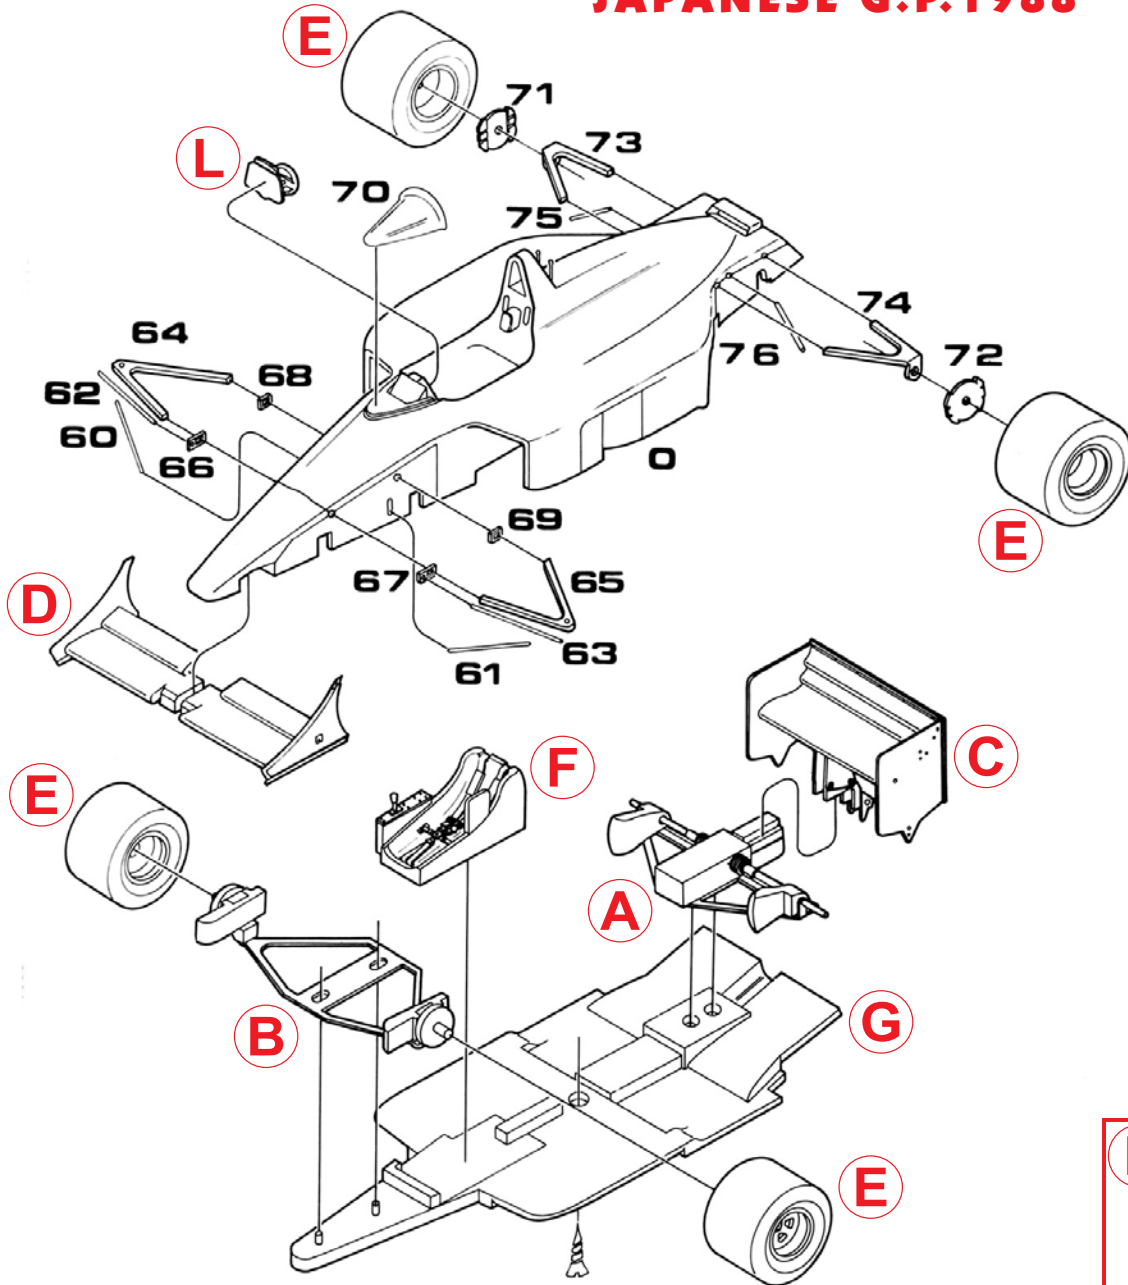

**TMK364**  
**McLAREN HONDA MP4/4**  
**JAPANESE G.P.1988**

12 - A. Senna

1st

11 - A. Prost

2nd

Photoetched - Fotoincisioni - Fotogaeatzt  
Photogravures - Fotograbado

0	Carrozzeria Monoscocca/Pannello strumenti Interno abitacolo Poggiatesta (eliminare per Senna)	Body Chassis/Dash Panel Cockpit interior Headrest (remove for Senna)	Bianco/White Nero Opaco/Matt Black Nero Opaco/Matt Black	31	Cinture di sicurezza 32-33 Pomelli stacco cintura di sicurezza 34-35 Protezioni cintura di sicurezza 36 Pavimento fondo piatto 37 Piastrina con dati vettura	Seatbelt Seatbelt contact Seatbelt protections Chassis/Plate floor McLaren plate	Nero Opaco/Matt Black Argento/Silver Nero Opaco/Matt Black Nero Opaco/Matt Black
1	Sospensione posteriore inferiore	Rear Lower suspensions	Nero Opaco/Matt Black	38-39	Laterali fondo piatto 40-41 Uscite tubi di scarico 42 Carenatura radiatore olio cambio (piegare)	Plate floor end plates Exhaust pipes intakes Oil gearbox radiator cover (fold)	Nero Opaco/Matt Black Alluminio/Aluminium Rosso Fluo./Fluo. Red.
2	Cambio	Gear Box	Nero Opaco/Matt Black	43	Anello estintore	Fire bottle ring	Rosso/Red
3-4	Semiassi	Drive Shafts	Acciaio/Polished Steel	44-45	Antenne radio	Radios	Nero Opaco/Matt Black
5-6	Prese aria freni posteriori	Rear Brake ducts	Nero Opaco/Matt Black	46	Roll Bar	Roll over hoop	Bianco/White
7-8	Terminali scatola trasmissione	Gear Box Terminal	Nero Opaco/Matt Black	47	Poggiatesta (solo Prost)	Headrest (only Prost)	Nero Opaco/Matt Black
9	Sospensione anteriore inferiore	Front Lower wishbone	Nero Opaco/Matt Black	48-49	Specchietti	Mirrors	Rosso Fluo./Fluo. Red
10-11	Portamozzi anteriore Dischi freno	Front hubs Brake discs	Nero Opaco/Matt Black Metallico/Gun Metal	50-51	Supporti specchietti	Mirrors support	Nero Opaco/Matt Black
12-13	Prese aria freni anteriori	Front brake ducts	Nero Opaco/Matt Black	52-53	Non utilizzare	Don't use them	
14	Supporto alettone (piegare)	Rear wing support (fold)	Nero Opaco/Matt Black	54	Ripartitore anti rollo	Anti-roll control	Alluminio/Aluminium
15	Supporto faro posteriore	Rear light support	Nero Opaco/Matt Black	55	Cruscotto	Dash panel	Nero Opaco/Matt Black
16	Alettone posteriore	Rear wing	Nero Opaco/Matt Black	56	Strumentazione	Instrument	Nero Opaco/Matt Black
17	Bavetta alettone posteriore	Rear wing nolder	Nero Opaco/Matt Black	57	Piantone sterzo	Steering wheel arm	Acciaio/Polished steel
18-19	Laterali alettone posteriore	Rear wing end plates	Nero Opaco/Matt Black	58	Rozze volante	Steering wheel spokes	Nero Opaco/Matt Black
20	Alettone anteriore destro	Front wing (right)	Bianco/White	59	Impugnatura volante	Steering wheel rim	Nero Opaco/Matt Black
20b	Alettone anteriore sinistrio	Front wing (left)	Bianco/White	60-61	Tiranti ammortizzatori anteriori (fili di ottone)	Front pull rods (Brass wires)	Nero Opaco/Matt Black
21-22	Laterali alettone anteriore (esterno) Laterali alettone anteriore (interno)	Front wing end plates (outside) Front wing end plates (inside)	Nero Opaco/Matt Black	62-63	Tiranti sterzo (fili di ottone)	Steering rods (Brass wires)	Nero Opaco/Matt Black
23x4	Pneumatici (n° 2 ant- n° 2 post)	Tyres (n° 2 front- n° 2 rear)		64-65	Sospensioni anteriori superiori	Front upper wishbones	Nero Opaco/Matt Black
24x4	Interni ruote (n° 2 ant- n° 2 post)	Inside wheels (n° 2 front- n° 2 rear)	Nero Opaco/Matt Black	66-67	Attacchi sospensioni anteriori	Front wishbones supports	Nero Opaco/Matt Black
25x4	Esterni ruote (n° 2 ant- n° 2 post)	Outside wheels (n° 2 front- n° 2 rear)	Nero Opaco/Matt Black	68-69	Attacchi sospensioni anteriori	Front wishbones supports	Nero Opaco/Matt Black
26x4	Rozze ruote	Wheels spokes	Nero Opaco/Matt Black	70	Parabrezza	Windscreen	
27x4	Dadi ruote	Wheels nuts	Acciaio/Steel	71-72	Dischi freni	Brake discs	Metallico/Gun Metal
28	Sedile	Seat	Nero Opaco/Matt Black		Pinze freni	Callipers	Oro/Gold
29	Piastra leva cambio	Gear lever plate	Metallico/Gun Metal	73-74	Sospensioni posteriori superiori	Rear upper wishbones	Nero Opaco/Matt Black
30	Pomello leva cambio	Gear lever knob	Argento/Silver	75-76	Puntoni ammortizzatori posteriori	Rear push rods	Nero Opaco/Matt Black
				77	Ganci fissaggio carrozzeria	Body thus	Acciaio/Steel