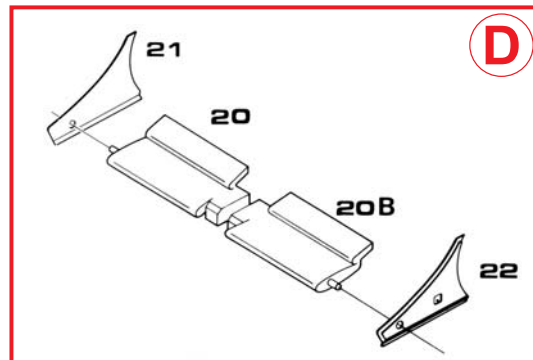

**TMK364**  
**McLAREN HONDA MP4/4**  
**JAPANESE G.P.1988**

12 - A. Senna

1st

11 - A. Prost

2nd

Photoetched - Fotoincisioni - Fotogaeatzt  
Photogravures - Fotograbado

0	Carrozzeria Monoscocca/Pannello strumenti Interno abitacolo Poggiatesta (eliminare per Senna)	Body Chassis/Dash Panel Cockpit interior Headrest (remove for Senna)	Bianco/White Nero Opaco/Matt Black Nero Opaco/Matt Black	31	Cinture di sicurezza 32-33 Pomelli stacco cintura di sicurezza 34-35 Protezioni cintura di sicurezza 36 Pavimento fondo piatto 37 Piastrina con dati vettura	Seatbelt Seatbelt contact Seatbelt protections Chassis/Plate floor McLaren plate	Nero Opaco/Matt Black Argento/Silver Nero Opaco/Matt Black Nero Opaco/Matt Black
1	Sospensione posteriore inferiore	Rear Lower suspensions	Nero Opaco/Matt Black	38-39	Laterali fondo piatto 40-41 Uscite tubi di scarico 42 Carenatura radiatore olio cambio (piegare)	Plate floor end plates Exhaust pipes intakes Oil gearbox radiator cover (fold)	Nero Opaco/Matt Black Alluminio/Aluminium Rosso Fluo./Fluo. Red.
2	Cambio	Gear Box	Nero Opaco/Matt Black	43	Anello estintore	Fire bottle ring	Rosso/Red
3-4	Semiassi	Drive Shafts	Acciaio/Polished Steel	44-45	Antenne radio	Radios	Nero Opaco/Matt Black
5-6	Prese aria freni posteriori	Rear Brake ducts	Nero Opaco/Matt Black	46	Roll Bar	Roll over hoop	Bianco/White
7-8	Terminali scatola trasmissione	Gear Box Terminal	Nero Opaco/Matt Black	47	Poggiatesta (solo Prost)	Headrest (only Prost)	Nero Opaco/Matt Black
9	Sospensione anteriore inferiore	Front Lower wishbone	Nero Opaco/Matt Black	48-49	Specchietti	Mirrors	Rosso Fluo./Fluo. Red
10-11	Portamozzi anteriore Dischi freno	Front hubs Brake discs	Nero Opaco/Matt Black Metallico/Gun Metal	50-51	Supporti specchietti	Mirrors support	Nero Opaco/Matt Black
12-13	Prese aria freni anteriori	Front brake ducts	Nero Opaco/Matt Black	52-53	Non utilizzare	Don't use them	
14	Supporto alettone (piegare)	Rear wing support (fold)	Nero Opaco/Matt Black	54	Ripartitore anti rollo	Anti-roll control	Alluminio/Aluminium
15	Supporto faro posteriore	Rear light support	Nero Opaco/Matt Black	55	Cruscotto	Dash panel	Nero Opaco/Matt Black
16	Alettone posteriore	Rear wing	Nero Opaco/Matt Black	56	Strumentazione	Instrument	Nero Opaco/Matt Black
17	Bavetta alettone posteriore	Rear wing nolder	Nero Opaco/Matt Black	57	Piantone sterzo	Steering wheel arm	Acciaio/Polished steel
18-19	Laterali alettone posteriore	Rear wing end plates	Nero Opaco/Matt Black	58	Rozze volante	Steering wheel spokes	Nero Opaco/Matt Black
20	Alettone anteriore destro	Front wing (right)	Bianco/White	59	Impugnatura volante	Steering wheel rim	Nero Opaco/Matt Black
20b	Alettone anteriore sinistrio	Front wing (left)	Bianco/White	60-61	Tiranti ammortizzatori anteriori (fili di ottone)	Front pull rods (Brass wires)	Nero Opaco/Matt Black
21-22	Laterali alettone anteriore (esterno) Laterali alettone anteriore (interno)	Front wing end plates (outside) Front wing end plates (inside)	Nero Opaco/Matt Black	62-63	Tiranti sterzo (fili di ottone)	Steering rods (Brass wires)	Nero Opaco/Matt Black
23x4	Pneumatici (n° 2 ant- n° 2 post)	Tyres (n° 2 front- n° 2 rear)		64-65	Sospensioni anteriori superiori	Front upper wishbones	Nero Opaco/Matt Black
24x4	Interni ruote (n° 2 ant- n° 2 post)	Inside wheels (n° 2 front- n° 2 rear)	Nero Opaco/Matt Black	66-67	Attacchi sospensioni anteriori	Front wishbones supports	Nero Opaco/Matt Black
25x4	Esterni ruote (n° 2 ant- n° 2 post)	Outside wheels (n° 2 front- n° 2 rear)	Nero Opaco/Matt Black	68-69	Attacchi sospensioni anteriori	Front wishbones supports	Nero Opaco/Matt Black
26x4	Rozze ruote	Wheels spokes	Nero Opaco/Matt Black	70	Parabrezza	Windscreen	
27x4	Dadi ruote	Wheels nuts	Acciaio/Steel	71-72	Dischi freni	Brake discs	Metallico/Gun Metal
28	Sedile	Seat	Nero Opaco/Matt Black		Pinze freni	Callipers	Oro/Gold
29	Piastra leva cambio	Gear lever plate	Metallico/Gun Metal	73-74	Sospensioni posteriori superiori	Rear upper wishbones	Nero Opaco/Matt Black
30	Pomello leva cambio	Gear lever knob	Argento/Silver	75-76	Puntoni ammortizzatori posteriori	Rear push rods	Nero Opaco/Matt Black
				77	Ganci fissaggio carrozzeria	Body thus	Acciaio/Steel