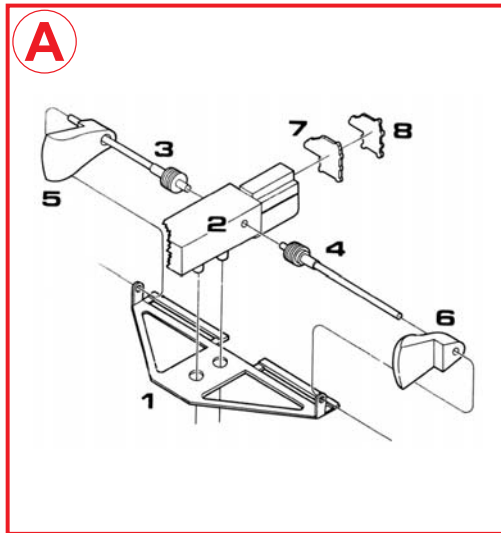

**TMK364**  
**McLAREN HONDA MP4/4**  
**JAPANESE G.P.1988**

12 - A. Senna

1st

11 - A. Prost

2nd

Photoetched - Fotoincisioni - Fotogaeatzt  
Photogravures - Fotograbado

0	Carrozzeria Monoscocca/Pannello strumenti Interno abitacolo Poggiatesta (eliminare per Senna)	Body Chassis/Dash Panel Cockpit interior Headrest (remove for Senna)	Bianco/White Nero Opaco/Matt Black Nero Opaco/Matt Black	31	Cinture di sicurezza 32-33 Pomelli stacco cintura di sicurezza 34-35 Protezioni cintura di sicurezza 36 Pavimento fondo piatto 37 Piastrina con dati vettura	Seatbelt Seatbelt contact Seatbelt protections Chassis/Plate floor McLaren plate	Nero Opaco/Matt Black Argento/Silver Nero Opaco/Matt Black Nero Opaco/Matt Black
1	Sospensione posteriore inferiore	Rear Lower suspensions	Nero Opaco/Matt Black	38-39	Laterali fondo piatto 40-41 Uscite tubi di scarico 42 Carenatura radiatore olio cambio (piegare)	Plate floor end plates Exhaust pipes intakes Oil gearbox radiator cover (fold)	Nero Opaco/Matt Black Alluminio/Aluminium Rosso Fluo./Fluo. Red.
2	Cambio	Gear Box	Nero Opaco/Matt Black	43	Anello estintore	Fire bottle ring	Rosso/Red
3-4	Semiassi	Drive Shafts	Acciaio/Polished Steel	44-45	Antenne radio	Radios	Nero Opaco/Matt Black
5-6	Prese aria freni posteriori	Rear Brake ducts	Nero Opaco/Matt Black	46	Roll Bar	Roll over hoop	Bianco/White
7-8	Terminali scatola trasmissione	Gear Box Terminal	Nero Opaco/Matt Black	47	Poggiatesta (solo Prost)	Headrest (only Prost)	Nero Opaco/Matt Black
9	Sospensione anteriore inferiore	Front Lower wishbone	Nero Opaco/Matt Black	48-49	Specchietti	Mirrors	Rosso Fluo./Fluo. Red
10-11	Portamozzi anteriore Dischi freno	Front hubs Brake discs	Nero Opaco/Matt Black Metallico/Gun Metal	50-51	Supporti specchietti	Mirrors support	Nero Opaco/Matt Black
12-13	Prese aria freni anteriori	Front brake ducts	Nero Opaco/Matt Black	52-53	Non utilizzare	Don't use them	
14	Supporto alettone (piegare)	Rear wing support (fold)	Nero Opaco/Matt Black	54	Ripartitore anti rollo	Anti-roll control	Alluminio/Aluminium
15	Supporto faro posteriore	Rear light support	Nero Opaco/Matt Black	55	Cruscotto	Dash panel	Nero Opaco/Matt Black
16	Alettone posteriore	Rear wing	Nero Opaco/Matt Black	56	Strumentazione	Instrument	Nero Opaco/Matt Black
17	Bavetta alettone posteriore	Rear wing nolder	Nero Opaco/Matt Black	57	Piantone sterzo	Steering wheel arm	Acciaio/Polished steel
18-19	Laterali alettone posteriore	Rear wing end plates	Nero Opaco/Matt Black	58	Rozze volante	Steering wheel spokes	Nero Opaco/Matt Black
20	Alettone anteriore destro	Front wing (right)	Bianco/White	59	Impugnatura volante	Steering wheel rim	Nero Opaco/Matt Black
20b	Alettone anteriore sinistrio	Front wing (left)	Bianco/White	60-61	Tiranti ammortizzatori anteriori (fili di ottone)	Front pull rods (Brass wires)	Nero Opaco/Matt Black
21-22	Laterali alettone anteriore (esterno) Laterali alettone anteriore (interno)	Front wing end plates (outside) Front wing end plates (inside)	Nero Opaco/Matt Black	62-63	Tiranti sterzo (fili di ottone)	Steering rods (Brass wires)	Nero Opaco/Matt Black
23x4	Pneumatici (n° 2 ant- n° 2 post)	Tyres (n° 2 front- n° 2 rear)		64-65	Sospensioni anteriori superiori	Front upper wishbones	Nero Opaco/Matt Black
24x4	Interni ruote (n° 2 ant- n° 2 post)	Inside wheels (n° 2 front- n° 2 rear)	Nero Opaco/Matt Black	66-67	Attacchi sospensioni anteriori	Front wishbones supports	Nero Opaco/Matt Black
25x4	Esterni ruote (n° 2 ant- n° 2 post)	Outside wheels (n° 2 front- n° 2 rear)	Nero Opaco/Matt Black	68-69	Attacchi sospensioni anteriori	Front wishbones supports	Nero Opaco/Matt Black
26x4	Rozze ruote	Wheels spokes	Nero Opaco/Matt Black	70	Parabrezza	Windscreen	
27x4	Dadi ruote	Wheels nuts	Acciaio/Steel	71-72	Dischi freni	Brake discs	Metallico/Gun Metal
28	Sedile	Seat	Nero Opaco/Matt Black		Pinze freni	Callipers	Oro/Gold
29	Piastra leva cambio	Gear lever plate	Metallico/Gun Metal	73-74	Sospensioni posteriori superiori	Rear upper wishbones	Nero Opaco/Matt Black
30	Pomello leva cambio	Gear lever knob	Argento/Silver	75-76	Puntoni ammortizzatori posteriori	Rear push rods	Nero Opaco/Matt Black
				77	Ganci fissaggio carrozzeria	Body thus	Acciaio/Steel