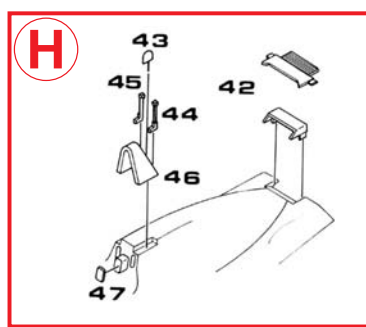

**TMK364**  
**McLAREN HONDA MP4/4**  
**JAPANESE G.P.1988**

12 - A. Senna

1st

11 - A. Prost

2nd

Photoetched - Fotoincisioni - Fotogaeatzt  
Photogravures - Fotograbado

0	Carrozzeria Monoscocca/Pannello strumenti Interno abitacolo Poggiatesta (eliminare per Senna)	Body Chassis/Dash Panel Cockpit interior Headrest (remove for Senna)	Bianco/White Nero Opaco/Matt Black Nero Opaco/Matt Black	31	Cinture di sicurezza 32-33 Pomelli stacco cintura di sicurezza 34-35 Protezioni cintura di sicurezza 36 Pavimento fondo piatto 37 Piastrina con dati vettura	Seatbelt Seatbelt contact Seatbelt protections Chassis/Plate floor McLaren plate	Nero Opaco/Matt Black Argento/Silver Nero Opaco/Matt Black Nero Opaco/Matt Black
1	Sospensione posteriore inferiore	Rear Lower suspensions	Nero Opaco/Matt Black	38-39	Laterali fondo piatto 40-41 Uscite tubi di scarico 42 Carenatura radiatore olio cambio (piegare)	Plate floor end plates Exhaust pipes intakes Oil gearbox radiator cover (fold)	Nero Opaco/Matt Black Alluminio/Aluminium Rosso Fluo./Fluo. Red.
2	Cambio	Gear Box	Nero Opaco/Matt Black	43	Anello estintore	Fire bottle ring	Rosso/Red
3-4	Semiassi	Drive Shafts	Acciaio/Polished Steel	44-45	Antenne radio	Radios	Nero Opaco/Matt Black
5-6	Prese aria freni posteriori	Rear Brake ducts	Nero Opaco/Matt Black	46	Roll Bar	Roll over hoop	Bianco/White
7-8	Terminali scatola trasmissione	Gear Box Terminal	Nero Opaco/Matt Black	47	Poggiatesta (solo Prost)	Headrest (only Prost)	Nero Opaco/Matt Black
9	Sospensione anteriore inferiore	Front Lower wishbone	Nero Opaco/Matt Black	48-49	Specchietti	Mirrors	Rosso Fluo./Fluo. Red
10-11	Portamozzi anteriore Dischi freno	Front hubs Brake discs	Nero Opaco/Matt Black Metallico/Gun Metal	50-51	Supporti specchietti	Mirrors support	Nero Opaco/Matt Black
12-13	Prese aria freni anteriori	Front brake ducts	Nero Opaco/Matt Black	52-53	Non utilizzare	Don't use them	
14	Supporto alettone (piegare)	Rear wing support (fold)	Nero Opaco/Matt Black	54	Ripartitore anti rollo	Anti-roll control	Alluminio/Aluminium
15	Supporto faro posteriore	Rear light support	Nero Opaco/Matt Black	55	Cruscotto	Dash panel	Nero Opaco/Matt Black
16	Alettone posteriore	Rear wing	Nero Opaco/Matt Black	56	Strumentazione	Instrument	Nero Opaco/Matt Black
17	Bavetta alettone posteriore	Rear wing nolder	Nero Opaco/Matt Black	57	Piantone sterzo	Steering wheel arm	Acciaio/Polished steel
18-19	Laterali alettone posteriore	Rear wing end plates	Nero Opaco/Matt Black	58	Rozze volante	Steering wheel spokes	Nero Opaco/Matt Black
20	Alettone anteriore destro	Front wing (right)	Bianco/White	59	Impugnatura volante	Steering wheel rim	Nero Opaco/Matt Black
20b	Alettone anteriore sinistrio	Front wing (left)	Bianco/White	60-61	Tiranti ammortizzatori anteriori (fili di ottone)	Front pull rods (Brass wires)	Nero Opaco/Matt Black
21-22	Laterali alettone anteriore (esterno) Laterali alettone anteriore (interno)	Front wing end plates (outside) Front wing end plates (inside)	Nero Opaco/Matt Black	62-63	Tiranti sterzo (fili di ottone)	Steering rods (Brass wires)	Nero Opaco/Matt Black
23x4	Pneumatici (n° 2 ant- n° 2 post)	Tyres (n° 2 front- n° 2 rear)		64-65	Sospensioni anteriori superiori	Front upper wishbones	Nero Opaco/Matt Black
24x4	Interni ruote (n° 2 ant- n° 2 post)	Inside wheels (n° 2 front- n° 2 rear)	Nero Opaco/Matt Black	66-67	Attacchi sospensioni anteriori	Front wishbones supports	Nero Opaco/Matt Black
25x4	Esterni ruote (n° 2 ant- n° 2 post)	Outside wheels (n° 2 front- n° 2 rear)	Nero Opaco/Matt Black	68-69	Attacchi sospensioni anteriori	Front wishbones supports	Nero Opaco/Matt Black
26x4	Rozze ruote	Wheels spokes	Nero Opaco/Matt Black	70	Parabrezza	Windscreen	
27x4	Dadi ruote	Wheels nuts	Acciaio/Steel	71-72	Dischi freni	Brake discs	Metallico/Gun Metal
28	Sedile	Seat	Nero Opaco/Matt Black		Pinze freni	Callipers	Oro/Gold
29	Piastra leva cambio	Gear lever plate	Metallico/Gun Metal	73-74	Sospensioni posteriori superiori	Rear upper wishbones	Nero Opaco/Matt Black
30	Pomello leva cambio	Gear lever knob	Argento/Silver	75-76	Puntoni ammortizzatori posteriori	Rear push rods	Nero Opaco/Matt Black
				77	Ganci fissaggio carrozzeria	Body thus	Acciaio/Steel