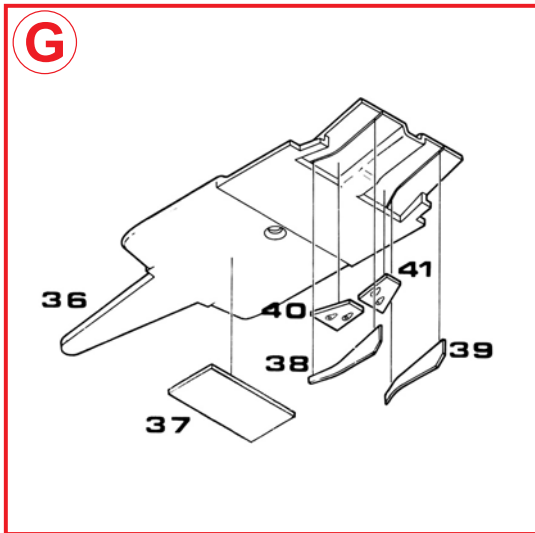

**TMK364**  
**McLAREN HONDA MP4/4**  
**JAPANESE G.P.1988**

12 - A. Senna

1st

11 - A. Prost

2nd

Photoetched - Fotoincisioni - Fotogaeatzt  
Photogravures - Fotograbado

0	Carrozzeria Monoscocca/Pannello strumenti Interno abitacolo Poggiatesta (eliminare per Senna)	Body Chassis/Dash Panel Cockpit interior Headrest (remove for Senna)	Bianco/White Nero Opaco/Matt Black Nero Opaco/Matt Black	31	Cinture di sicurezza 32-33 Pomelli stacco cintura di sicurezza 34-35 Protezioni cintura di sicurezza 36 Pavimento fondo piatto 37 Piastrina con dati vettura	Seatbelt Seatbelt contact Seatbelt protections Chassis/Plate floor McLaren plate	Nero Opaco/Matt Black Argento/Silver Nero Opaco/Matt Black Nero Opaco/Matt Black
1	Sospensione posteriore inferiore	Rear Lower suspensions	Nero Opaco/Matt Black	38-39	Laterali fondo piatto 40-41 Uscite tubi di scarico 42 Carenatura radiatore olio cambio (piegare)	Plate floor end plates Exhaust pipes intakes Oil gearbox radiator cover (fold)	Nero Opaco/Matt Black Alluminio/Aluminium Rosso Fluo./Fluo. Red.
2	Cambio	Gear Box	Nero Opaco/Matt Black	43	Anello estintore	Fire bottle ring	Rosso/Red
3-4	Semiassi	Drive Shafts	Acciaio/Polished Steel	44-45	Antenne radio	Radios	Nero Opaco/Matt Black
5-6	Prese aria freni posteriori	Rear Brake ducts	Nero Opaco/Matt Black	46	Roll Bar	Roll over hoop	Bianco/White
7-8	Terminali scatola trasmissione	Gear Box Terminal	Nero Opaco/Matt Black	47	Poggiatesta (solo Prost)	Headrest (only Prost)	Nero Opaco/Matt Black
9	Sospensione anteriore inferiore	Front Lower wishbone	Nero Opaco/Matt Black	48-49	Specchietti	Mirrors	Rosso Fluo./Fluo. Red
10-11	Portamozzi anteriore Dischi freno	Front hubs Brake discs	Nero Opaco/Matt Black Metallico/Gun Metal	50-51	Supporti specchietti	Mirrors support	Nero Opaco/Matt Black
12-13	Prese aria freni anteriori	Front brake ducts	Nero Opaco/Matt Black	52-53	Non utilizzare	Don't use them	
14	Supporto alettone (piegare)	Rear wing support (fold)	Nero Opaco/Matt Black	54	Ripartitore anti rollo	Anti-roll control	Alluminio/Aluminium
15	Supporto faro posteriore	Rear light support	Nero Opaco/Matt Black	55	Cruscotto	Dash panel	Nero Opaco/Matt Black
16	Alettone posteriore	Rear wing	Nero Opaco/Matt Black	56	Strumentazione	Instrument	Nero Opaco/Matt Black
17	Bavetta alettone posteriore	Rear wing nolder	Nero Opaco/Matt Black	57	Piantone sterzo	Steering wheel arm	Acciaio/Polished steel
18-19	Laterali alettone posteriore	Rear wing end plates	Nero Opaco/Matt Black	58	Rozze volante	Steering wheel spokes	Nero Opaco/Matt Black
20	Alettone anteriore destro	Front wing (right)	Bianco/White	59	Impugnatura volante	Steering wheel rim	Nero Opaco/Matt Black
20b	Alettone anteriore sinistrio	Front wing (left)	Bianco/White	60-61	Tiranti ammortizzatori anteriori (fili di ottone)	Front pull rods (Brass wires)	Nero Opaco/Matt Black
21-22	Laterali alettone anteriore (esterno) Laterali alettone anteriore (interno)	Front wing end plates (outside) Front wing end plates (inside)	Nero Opaco/Matt Black	62-63	Tiranti sterzo (fili di ottone)	Steering rods (Brass wires)	Nero Opaco/Matt Black
23x4	Pneumatici (n° 2 ant- n° 2 post)	Tyres (n° 2 front- n° 2 rear)		64-65	Sospensioni anteriori superiori	Front upper wishbones	Nero Opaco/Matt Black
24x4	Interni ruote (n° 2 ant- n° 2 post)	Inside wheels (n° 2 front- n° 2 rear)	Nero Opaco/Matt Black	66-67	Attacchi sospensioni anteriori	Front wishbones supports	Nero Opaco/Matt Black
25x4	Esterni ruote (n° 2 ant- n° 2 post)	Outside wheels (n° 2 front- n° 2 rear)	Nero Opaco/Matt Black	68-69	Attacchi sospensioni anteriori	Front wishbones supports	Nero Opaco/Matt Black
26x4	Rozze ruote	Wheels spokes	Nero Opaco/Matt Black	70	Parabrezza	Windscreen	
27x4	Dadi ruote	Wheels nuts	Acciaio/Steel	71-72	Dischi freni	Brake discs	Metallico/Gun Metal
28	Sedile	Seat	Nero Opaco/Matt Black		Pinze freni	Callipers	Oro/Gold
29	Piastra leva cambio	Gear lever plate	Metallico/Gun Metal	73-74	Sospensioni posteriori superiori	Rear upper wishbones	Nero Opaco/Matt Black
30	Pomello leva cambio	Gear lever knob	Argento/Silver	75-76	Puntoni ammortizzatori posteriori	Rear push rods	Nero Opaco/Matt Black
				77	Ganci fissaggio carrozzeria	Body thus	Acciaio/Steel