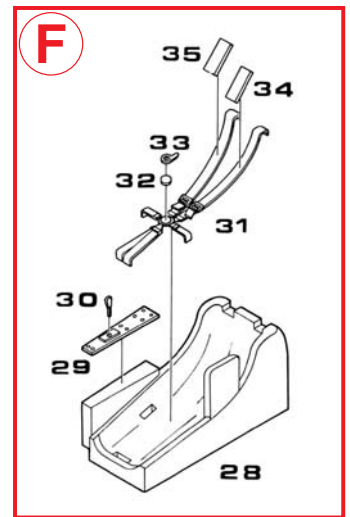

**TMK364**  
**McLAREN HONDA MP4/4**  
**JAPANESE G.P.1988**

12 - A. Senna

1st

11 - A. Prost

2nd

Photoetched - Fotoincisioni - Fotogaeatzt  
Photogravures - Fotograbado

0	Carrozzeria Monoscocca/Pannello strumenti Interno abitacolo Poggiatesta (eliminare per Senna)	Body Chassis/Dash Panel Cockpit interior Headrest (remove for Senna)	Bianco/White Nero Opaco/Matt Black Nero Opaco/Matt Black	31	Cinture di sicurezza 32-33 Pomelli stacco cintura di sicurezza 34-35 Protezioni cintura di sicurezza 36 Pavimento fondo piatto 37 Piastrina con dati vettura	Seatbelt Seatbelt contact Seatbelt protections Chassis/Plate floor McLaren plate	Nero Opaco/Matt Black Argento/Silver Nero Opaco/Matt Black Nero Opaco/Matt Black
1	Sospensione posteriore inferiore	Rear Lower suspensions	Nero Opaco/Matt Black	38-39	Laterali fondo piatto 40-41 Uscite tubi di scarico 42 Carenatura radiatore olio cambio (piegare)	Plate floor end plates Exhaust pipes intakes Oil gearbox radiator cover (fold)	Nero Opaco/Matt Black Alluminio/Aluminium Rosso Fluo./Fluo. Red.
2	Cambio	Gear Box	Nero Opaco/Matt Black	43	Anello estintore	Fire bottle ring	Rosso/Red
3-4	Semiassi	Drive Shafts	Acciaio/Polished Steel	44-45	Antenne radio	Radios	Nero Opaco/Matt Black
5-6	Prese aria freni posteriori	Rear Brake ducts	Nero Opaco/Matt Black	46	Roll Bar	Roll over hoop	Bianco/White
7-8	Terminali scatola trasmissione	Gear Box Terminal	Nero Opaco/Matt Black	47	Poggiatesta (solo Prost)	Headrest (only Prost)	Nero Opaco/Matt Black
9	Sospensione anteriore inferiore	Front Lower wishbone	Nero Opaco/Matt Black	48-49	Specchietti	Mirrors	Rosso Fluo./Fluo. Red
10-11	Portamozzi anteriore Dischi freno	Front hubs Brake discs	Nero Opaco/Matt Black Metallico/Gun Metal	50-51	Supporti specchietti	Mirrors support	Nero Opaco/Matt Black
12-13	Prese aria freni anteriori	Front brake ducts	Nero Opaco/Matt Black	52-53	Non utilizzare	Don't use them	
14	Supporto alettone (piegare)	Rear wing support (fold)	Nero Opaco/Matt Black	54	Ripartitore anti rollo	Anti-roll control	Alluminio/Aluminium
15	Supporto faro posteriore	Rear light support	Nero Opaco/Matt Black	55	Cruscotto	Dash panel	Nero Opaco/Matt Black
16	Alettone posteriore	Rear wing	Nero Opaco/Matt Black	56	Strumentazione	Instrument	Nero Opaco/Matt Black
17	Bavetta alettone posteriore	Rear wing nolder	Nero Opaco/Matt Black	57	Piantone sterzo	Steering wheel arm	Acciaio/Polished steel
18-19	Laterali alettone posteriore	Rear wing end plates	Nero Opaco/Matt Black	58	Rozze volante	Steering wheel spokes	Nero Opaco/Matt Black
20	Alettone anteriore destro	Front wing (right)	Bianco/White	59	Impugnatura volante	Steering wheel rim	Nero Opaco/Matt Black
20b	Alettone anteriore sinistrio	Front wing (left)	Bianco/White	60-61	Tiranti ammortizzatori anteriori (fili di ottone)	Front pull rods (Brass wires)	Nero Opaco/Matt Black
21-22	Laterali alettone anteriore (esterno) Laterali alettone anteriore (interno)	Front wing end plates (outside) Front wing end plates (inside)	Nero Opaco/Matt Black	62-63	Tiranti sterzo (fili di ottone)	Steering rods (Brass wires)	Nero Opaco/Matt Black
23x4	Pneumatici (n° 2 ant- n° 2 post)	Tyres (n° 2 front- n° 2 rear)		64-65	Sospensioni anteriori superiori	Front upper wishbones	Nero Opaco/Matt Black
24x4	Interni ruote (n° 2 ant- n° 2 post)	Inside wheels (n° 2 front- n° 2 rear)	Nero Opaco/Matt Black	66-67	Attacchi sospensioni anteriori	Front wishbones supports	Nero Opaco/Matt Black
25x4	Esterni ruote (n° 2 ant- n° 2 post)	Outside wheels (n° 2 front- n° 2 rear)	Nero Opaco/Matt Black	68-69	Attacchi sospensioni anteriori	Front wishbones supports	Nero Opaco/Matt Black
26x4	Rozze ruote	Wheels spokes	Nero Opaco/Matt Black	70	Parabrezza	Windscreen	
27x4	Dadi ruote	Wheels nuts	Acciaio/Steel	71-72	Dischi freni	Brake discs	Metallico/Gun Metal
28	Sedile	Seat	Nero Opaco/Matt Black		Pinze freni	Callipers	Oro/Gold
29	Piastra leva cambio	Gear lever plate	Metallico/Gun Metal	73-74	Sospensioni posteriori superiori	Rear upper wishbones	Nero Opaco/Matt Black
30	Pomello leva cambio	Gear lever knob	Argento/Silver	75-76	Puntoni ammortizzatori posteriori	Rear push rods	Nero Opaco/Matt Black
				77	Ganci fissaggio carrozzeria	Body thus	Acciaio/Steel