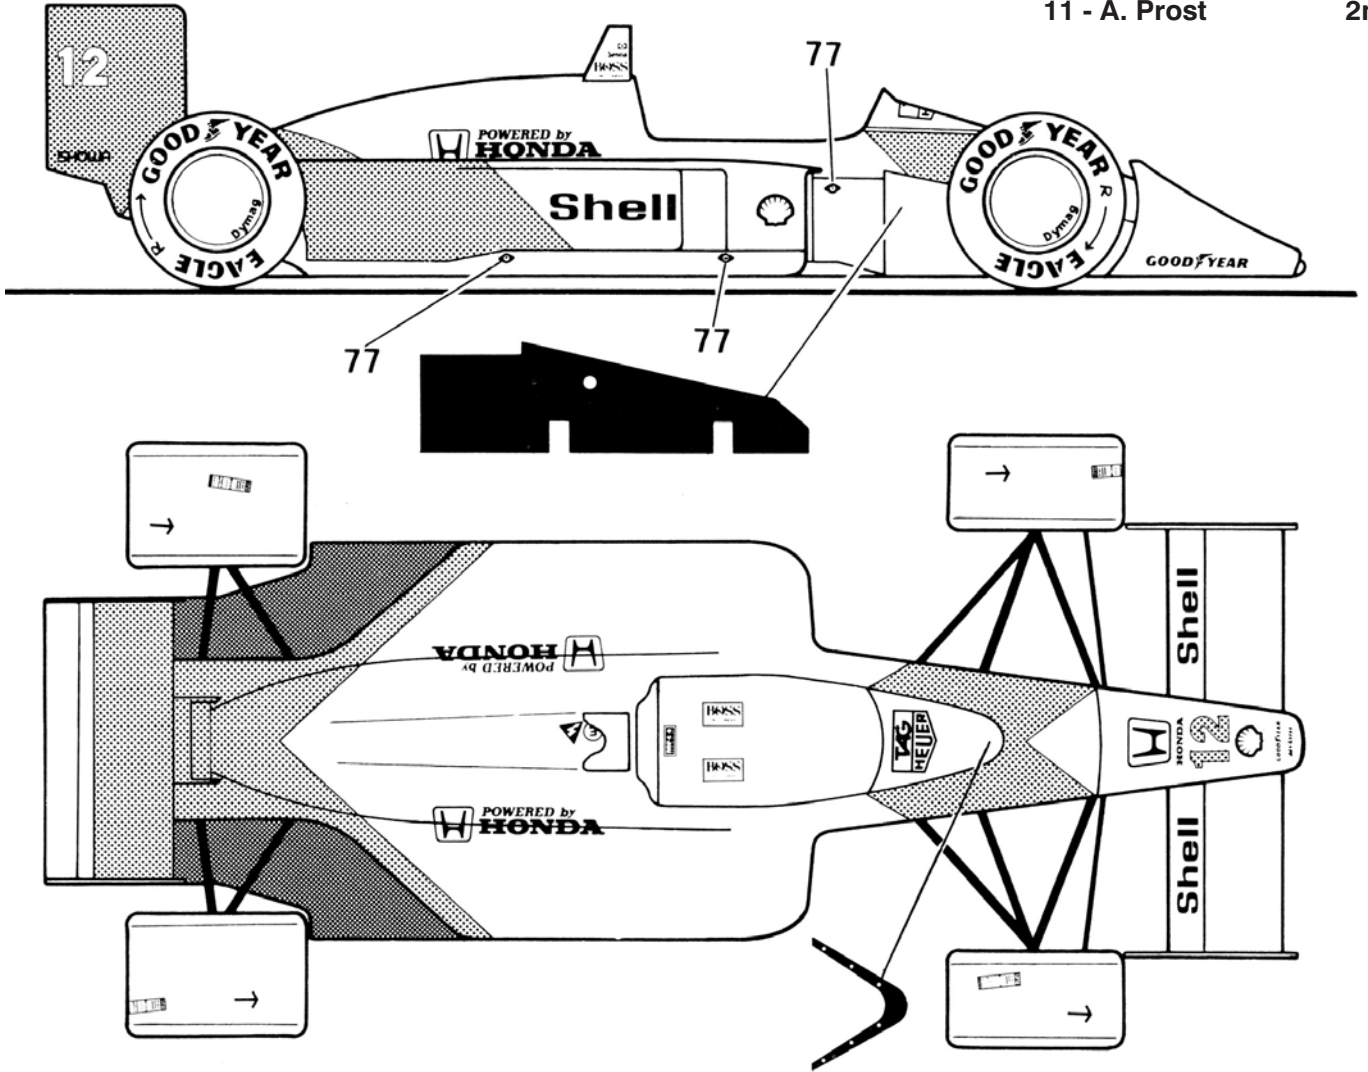

**TMK364**  
**McLAREN HONDA MP4/4**  
**JAPANESE G.P.1988**

12 - A. Senna

1st

11 - A. Prost

2nd

Photoetched - Fotoincisioni - Fotogaeatzt  
Photogravures - Fotograbado

0	Carrozzeria Monoscocca/Pannello strumenti Interno abitacolo Poggiatesta (eliminare per Senna)	Body Chassis/Dash Panel Cockpit interior Headrest (remove for Senna)	Bianco/White Nero Opaco/Matt Black Nero Opaco/Matt Black	31	Cinture di sicurezza 32-33 Pomelli stacco cintura di sicurezza 34-35 Protezioni cintura di sicurezza 36 Pavimento fondo piatto 37 Piastrina con dati vettura	Seatbelt Seatbelt contact Seatbelt protections Chassis/Plate floor McLaren plate	Nero Opaco/Matt Black Argento/Silver Nero Opaco/Matt Black Nero Opaco/Matt Black
1	Sospensione posteriore inferiore	Rear Lower suspensions	Nero Opaco/Matt Black	38-39	Laterali fondo piatto 40-41 Uscite tubi di scarico 42 Carenatura radiatore olio cambio (piegare)	Plate floor end plates Exhaust pipes intakes Oil gearbox radiator cover (fold)	Nero Opaco/Matt Black Alluminio/Aluminium Rosso Fluo./Fluo. Red.
2	Cambio	Gear Box	Nero Opaco/Matt Black	43	Anello estintore	Fire bottle ring	Rosso/Red
3-4	Semiassi	Drive Shafts	Acciaio/Polished Steel	44-45	Antenne radio	Radios	Nero Opaco/Matt Black
5-6	Prese aria freni posteriori	Rear Brake ducts	Nero Opaco/Matt Black	46	Roll Bar	Roll over hoop	Bianco/White
7-8	Terminali scatola trasmissione	Gear Box Terminal	Nero Opaco/Matt Black	47	Poggiatesta (solo Prost)	Headrest (only Prost)	Nero Opaco/Matt Black
9	Sospensione anteriore inferiore	Front Lower wishbone	Nero Opaco/Matt Black	48-49	Specchietti	Mirrors	Rosso Fluo./Fluo. Red
10-11	Portamozzi anteriore Dischi freno	Front hubs Brake discs	Nero Opaco/Matt Black Metallico/Gun Metal	50-51	Supporti specchietti	Mirrors support	Nero Opaco/Matt Black
12-13	Prese aria freni anteriori	Front brake ducts	Nero Opaco/Matt Black	52-53	Non utilizzare	Don't use them	
14	Supporto alettone (piegare)	Rear wing support (fold)	Nero Opaco/Matt Black	54	Ripartitore anti rollo	Anti-roll control	Alluminio/Aluminium
15	Supporto faro posteriore	Rear light support	Nero Opaco/Matt Black	55	Cruscotto	Dash panel	Nero Opaco/Matt Black
16	Alettone posteriore	Rear wing	Nero Opaco/Matt Black	56	Strumentazione	Instrument	Nero Opaco/Matt Black
17	Bavetta alettone posteriore	Rear wing nolder	Nero Opaco/Matt Black	57	Piantone sterzo	Steering wheel arm	Acciaio/Polished steel
18-19	Laterali alettone posteriore	Rear wing end plates	Nero Opaco/Matt Black	58	Rozze volante	Steering wheel spokes	Nero Opaco/Matt Black
20	Alettone anteriore destro	Front wing (right)	Bianco/White	59	Impugnatura volante	Steering wheel rim	Nero Opaco/Matt Black
20b	Alettone anteriore sinistrio	Front wing (left)	Bianco/White	60-61	Tiranti ammortizzatori anteriori (fili di ottone)	Front pull rods (Brass wires)	Nero Opaco/Matt Black
21-22	Laterali alettone anteriore (esterno) Laterali alettone anteriore (interno)	Front wing end plates (outside) Front wing end plates (inside)	Nero Opaco/Matt Black	62-63	Tiranti sterzo (fili di ottone)	Steering rods (Brass wires)	Nero Opaco/Matt Black
23x4	Pneumatici (n° 2 ant- n° 2 post)	Tyres (n° 2 front- n° 2 rear)		64-65	Sospensioni anteriori superiori	Front upper wishbones	Nero Opaco/Matt Black
24x4	Interni ruote (n° 2 ant- n° 2 post)	Inside wheels (n° 2 front- n° 2 rear)	Nero Opaco/Matt Black	66-67	Attacchi sospensioni anteriori	Front wishbones supports	Nero Opaco/Matt Black
25x4	Esterni ruote (n° 2 ant- n° 2 post)	Outside wheels (n° 2 front- n° 2 rear)	Nero Opaco/Matt Black	68-69	Attacchi sospensioni anteriori	Front wishbones supports	Nero Opaco/Matt Black
26x4	Rozze ruote	Wheels spokes	Nero Opaco/Matt Black	70	Parabrezza	Windscreen	
27x4	Dadi ruote	Wheels nuts	Acciaio/Steel	71-72	Dischi freni	Brake discs	Metallico/Gun Metal
28	Sedile	Seat	Nero Opaco/Matt Black		Pinze freni	Callipers	Oro/Gold
29	Piastra leva cambio	Gear lever plate	Metallico/Gun Metal	73-74	Sospensioni posteriori superiori	Rear upper wishbones	Nero Opaco/Matt Black
30	Pomello leva cambio	Gear lever knob	Argento/Silver	75-76	Puntoni ammortizzatori posteriori	Rear push rods	Nero Opaco/Matt Black
				77	Ganci fissaggio carrozzeria	Body thus	Acciaio/Steel