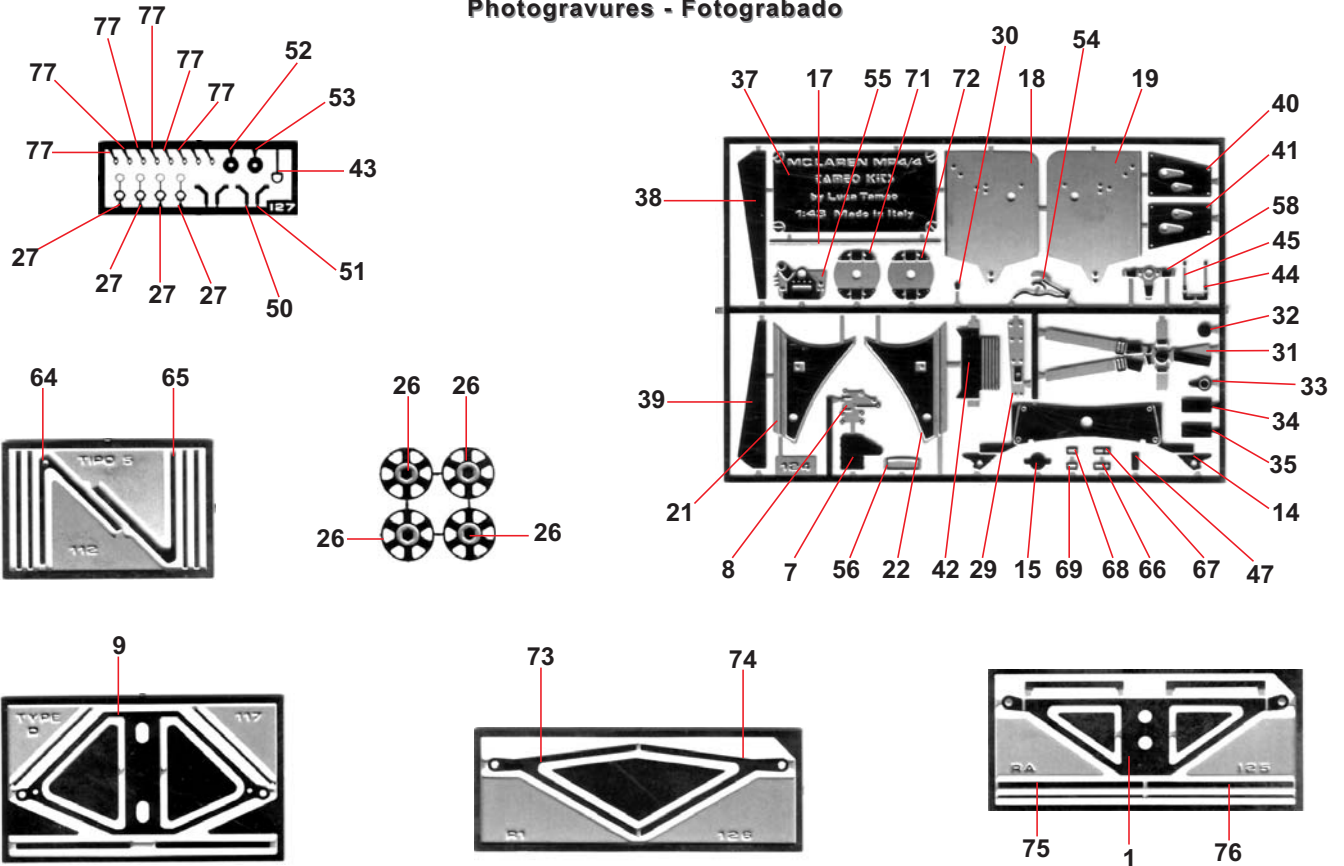

**TMK364**  
**McLAREN HONDA MP4/4**  
**JAPANESE G.P.1988**

12 - A. Senna

1st

11 - A. Prost

2nd

Photoetched - Fotoincisioni - Fotogaeatzt  
Photogravures - Fotograbado

0	Carrozzeria Monoscocca/Pannello strumenti Interno abitacolo Poggiatesta (eliminare per Senna)	Body Chassis/Dash Panel Cockpit interior Headrest (remove for Senna)	Bianco/White Nero Opaco/Matt Black Nero Opaco/Matt Black	31	Cinture di sicurezza 32-33 Pomelli stacco cintura di sicurezza 34-35 Protezioni cintura di sicurezza 36 Pavimento fondo piatto 37 Piastrina con dati vettura	Seatbelt Seatbelt contact Seatbelt protections Chassis/Plate floor McLaren plate	Nero Opaco/Matt Black Argento/Silver Nero Opaco/Matt Black Nero Opaco/Matt Black
1	Sospensione posteriore inferiore	Rear Lower suspensions	Nero Opaco/Matt Black	38-39	Laterali fondo piatto 40-41 Uscite tubi di scarico 42 Carenatura radiatore olio cambio (piegare)	Plate floor end plates Exhaust pipes intakes Oil gearbox radiator cover (fold)	Nero Opaco/Matt Black Alluminio/Aluminium Rosso Fluo./Fluo. Red.
2	Cambio	Gear Box	Nero Opaco/Matt Black	43	Anello estintore	Fire bottle ring	Rosso/Red
3-4	Semiassi	Drive Shafts	Acciaio/Polished Steel	44-45	Antenne radio	Radios	Nero Opaco/Matt Black
5-6	Prese aria freni posteriori	Rear Brake ducts	Nero Opaco/Matt Black	46	Roll Bar	Roll over hoop	Bianco/White
7-8	Terminali scatola trasmissione	Gear Box Terminal	Nero Opaco/Matt Black	47	Poggiatesta (solo Prost)	Headrest (only Prost)	Nero Opaco/Matt Black
9	Sospensione anteriore inferiore	Front Lower wishbone	Nero Opaco/Matt Black	48-49	Specchietti	Mirrors	Rosso Fluo./Fluo. Red
10-11	Portamozzi anteriore Dischi freno	Front hubs Brake discs	Nero Opaco/Matt Black Metallico/Gun Metal	50-51	Supporti specchietti	Mirrors support	Nero Opaco/Matt Black
12-13	Prese aria freni anteriori	Front brake ducts	Nero Opaco/Matt Black	52-53	Non utilizzare	Don't use them	
14	Supporto alettone (piegare)	Rear wing support (fold)	Nero Opaco/Matt Black	54	Ripartitore anti rollo	Anti-roll control	Alluminio/Aluminium
15	Supporto faro posteriore	Rear light support	Nero Opaco/Matt Black	55	Cruscotto	Dash panel	Nero Opaco/Matt Black
16	Alettone posteriore	Rear wing	Nero Opaco/Matt Black	56	Strumentazione	Instrument	Nero Opaco/Matt Black
17	Bavetta alettone posteriore	Rear wing nolder	Nero Opaco/Matt Black	57	Piantone sterzo	Steering wheel arm	Acciaio/Polished steel
18-19	Laterali alettone posteriore	Rear wing end plates	Nero Opaco/Matt Black	58	Rozze volante	Steering wheel spokes	Nero Opaco/Matt Black
20	Alettone anteriore destro	Front wing (right)	Bianco/White	59	Impugnatura volante	Steering wheel rim	Nero Opaco/Matt Black
20b	Alettone anteriore sinistrio	Front wing (left)	Bianco/White	60-61	Tiranti ammortizzatori anteriori (fili di ottone)	Front pull rods (Brass wires)	Nero Opaco/Matt Black
21-22	Laterali alettone anteriore (esterno) Laterali alettone anteriore (interno)	Front wing end plates (outside) Front wing end plates (inside)	Nero Opaco/Matt Black	62-63	Tiranti sterzo (fili di ottone)	Steering rods (Brass wires)	Nero Opaco/Matt Black
23x4	Pneumatici (n° 2 ant- n° 2 post)	Tyres (n° 2 front- n° 2 rear)		64-65	Sospensioni anteriori superiori	Front upper wishbones	Nero Opaco/Matt Black
24x4	Interni ruote (n° 2 ant- n° 2 post)	Inside wheels (n° 2 front- n° 2 rear)	Nero Opaco/Matt Black	66-67	Attacchi sospensioni anteriori	Front wishbones supports	Nero Opaco/Matt Black
25x4	Esterni ruote (n° 2 ant- n° 2 post)	Outside wheels (n° 2 front- n° 2 rear)	Nero Opaco/Matt Black	68-69	Attacchi sospensioni anteriori	Front wishbones supports	Nero Opaco/Matt Black
26x4	Rozze ruote	Wheels spokes	Nero Opaco/Matt Black	70	Parabrezza	Windscreen	
27x4	Dadi ruote	Wheels nuts	Acciaio/Steel	71-72	Dischi freni	Brake discs	Metallico/Gun Metal
28	Sedile	Seat	Nero Opaco/Matt Black		Pinze freni	Callipers	Oro/Gold
29	Piastra leva cambio	Gear lever plate	Metallico/Gun Metal	73-74	Sospensioni posteriori superiori	Rear upper wishbones	Nero Opaco/Matt Black
30	Pomello leva cambio	Gear lever knob	Argento/Silver	75-76	Puntoni ammortizzatori posteriori	Rear push rods	Nero Opaco/Matt Black
				77	Ganci fissaggio carrozzeria	Body thus	Acciaio/Steel