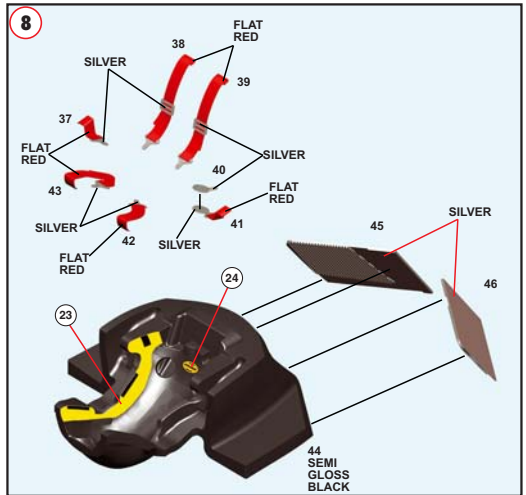

11

PARTS N. 80-81
STEEL WIRE DIAM. 0,8 mm

15

16

17

18

19

20