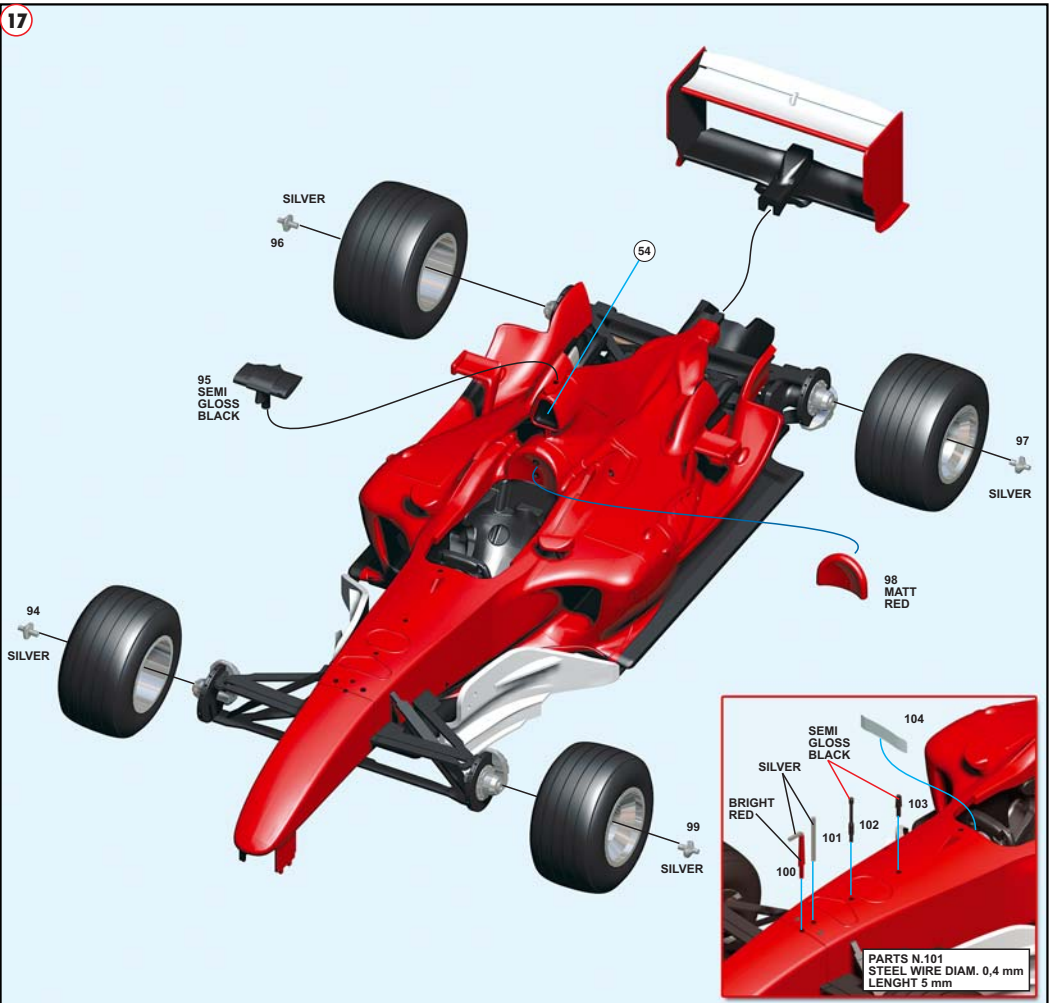

11

PARTS N. 80-81
STEEL WIRE DIAM. 0,8 mm

15

16

17

18

19

20