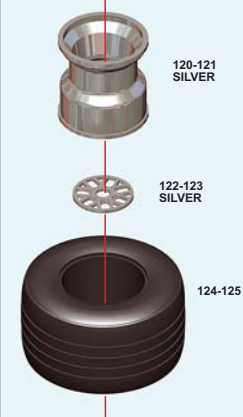

11

PARTS N. 80-81
STEEL WIRE DIAM. 0,8 mm

15

16

17

18

19

20

21

22

PHOTO 4

PHOTO 4

PHOTO 4

TAMEO ARCHIVES

TAMEO ARCHIVES

TAMEO ARCHIVES