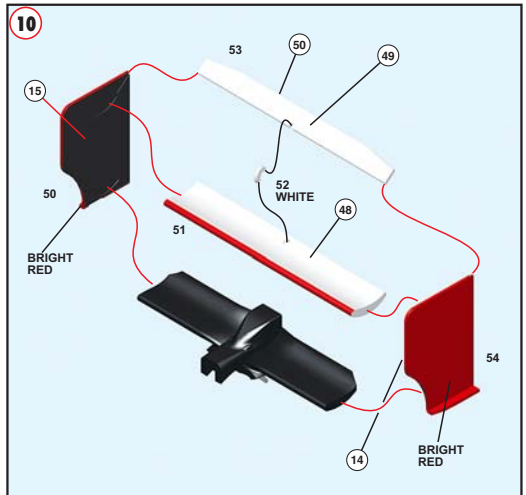

11

PARTS N. 80-81
STEEL WIRE DIAM. 0,8 mm

15

16

17

18

19

20