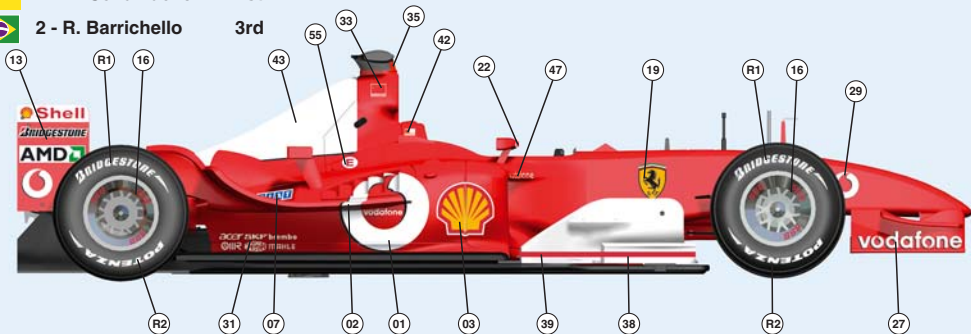

TAMEO KITS

TMK337 FERRARI F2003-GA ITALIAN G.P. 2003

PHOTO 4

www.tameokits.com

-  1 - M. Schumacher 1st
-  2 - R. Barrichello 3rd

COLOUR CONVERSION

FOTOINCISIONI - PHOTOETCHEDS

Ferrari

Made in Italy. Modello per collezionisti in scala 1/43. Vietata la vendita ai minori di 14 anni. Nocivo per ingestione. Conservare fuori dalla portata dei bambini. Tameo Kits declina ogni responsabilità per un uso improprio del prodotto.