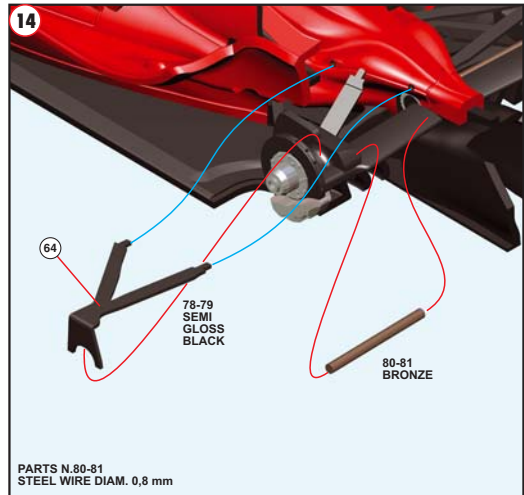

11

PARTS N. 80-81
STEEL WIRE DIAM. 0,8 mm

15

16

17

18

19

20