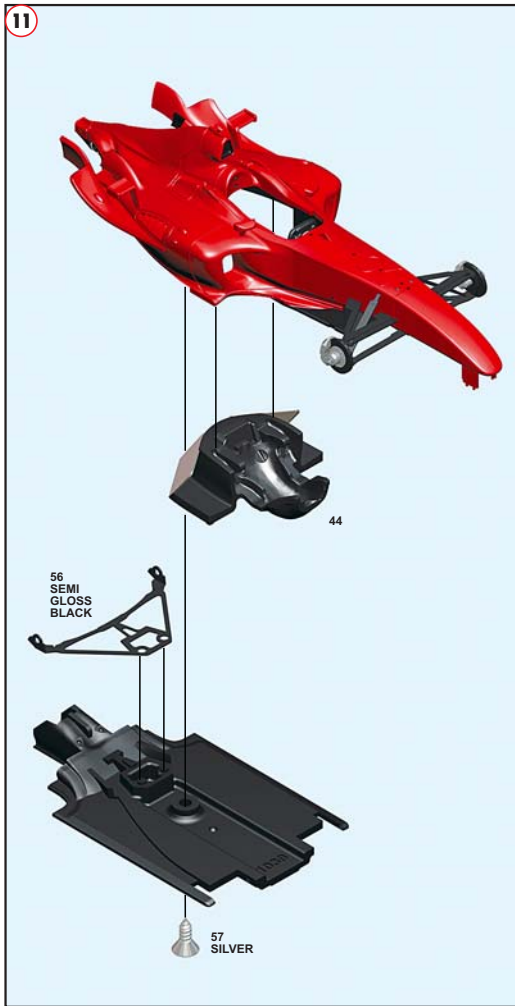

11

PARTS N. 80-81
STEEL WIRE DIAM. 0,8 mm

15

16

17

18

19

20