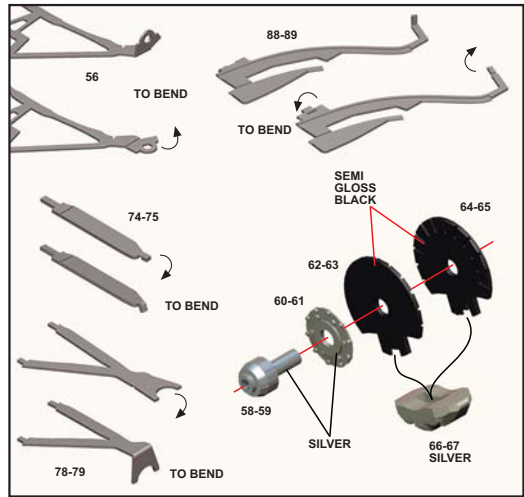

11

PARTS N. 80-81
STEEL WIRE DIAM. 0,8 mm

15

16

17

18

19

20