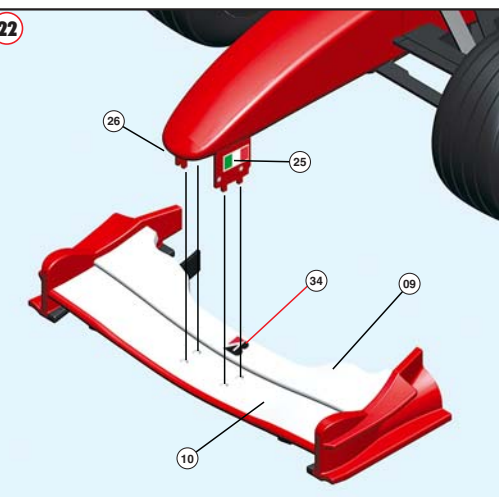

11

PARTS N. 80-81
STEEL WIRE DIAM. 0,8 mm

15

16

17

18

19

20

21

22

PHOTO 4

PHOTO 4

PHOTO 4

TAMEO ARCHIVES

TAMEO ARCHIVES

TAMEO ARCHIVES