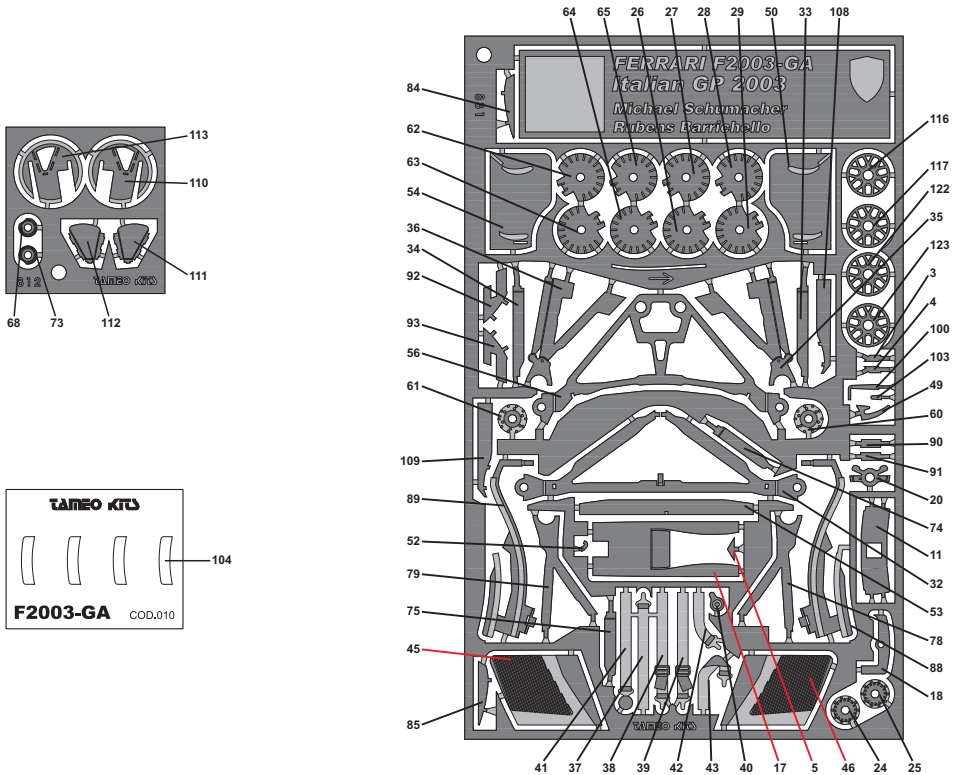

COLOUR CONVERSION

FOTOINCISIONI - PHOTOETCHEDS

Ferrari

OFFICIAL LICENSED PRODUCT

TAMEO KITS srl

Via Valle, 111 - P.O. Box 61
17022 BORGIO VEREZZI SV ITALY
Tel. 39 019 - 615.250
Fax. 39 019 - 615.310

www.tameokits.com

sales@tameokits.com

technical@tameokits.com

Made in Italy. Collector 1/43 Scale Models. Not for sale to persons under 14 years of age. Dangerous if swallowed. Keep out of reach of children. Tameo Kits not held responsible for any damage or injury resulting from improper use of the product.

Hecho en Italia. Colección de modelos a escala 1/43. Prohibida la venta a menores de 14 años. No comestible. Mantener fuera del alcance de los niños. Tameo Kits no se hace responsable de los daños causados por el uso incorrecto de este producto.