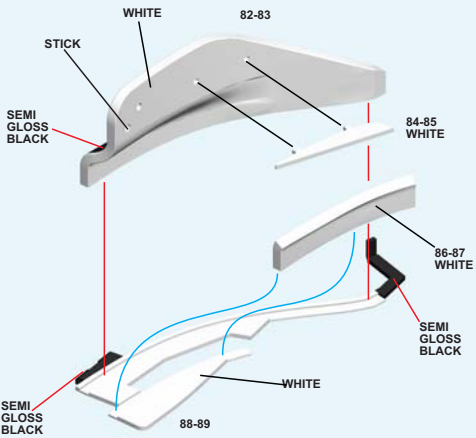

Hecho en Italia. Colección de modelos a escala 1/43. Prohibida la venta a menores de 14 años. No comestible. Mantener fuera del alcance de los niños. Tameo Kits no se hace responsable de los daños causados por el uso incorrecto de este producto.

11

PARTS N. 80-81
STEEL WIRE DIAM. 0,8 mm

15

16

17

18

19

20