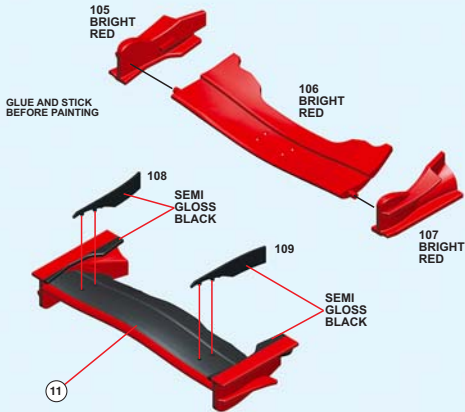

11

PARTS N. 80-81
STEEL WIRE DIAM. 0,8 mm

15

16

17

18

19

20