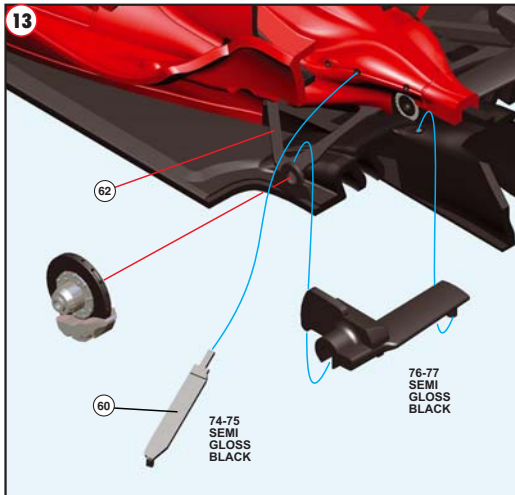

11

PARTS N. 80-81
STEEL WIRE DIAM. 0,8 mm

15

16

17

18

19

20