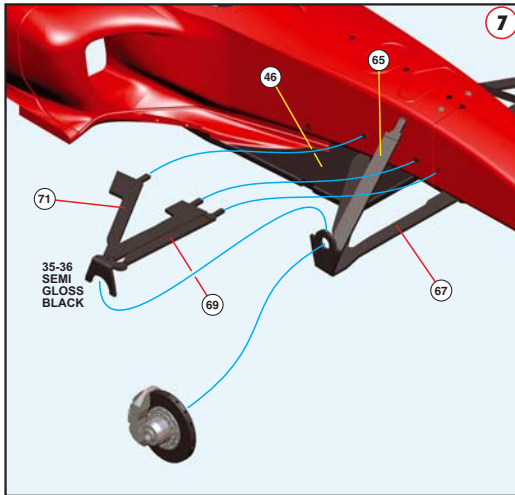

11

PARTS N. 80-81
STEEL WIRE DIAM. 0,8 mm

15

16

17

18

19

20