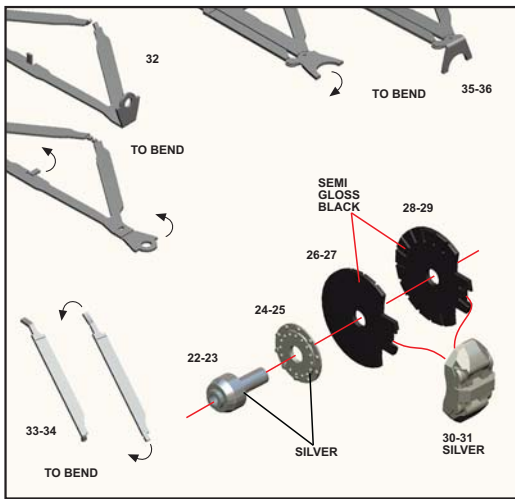

11

PARTS N. 80-81
STEEL WIRE DIAM. 0,8 mm

15

16

17

18

19

20