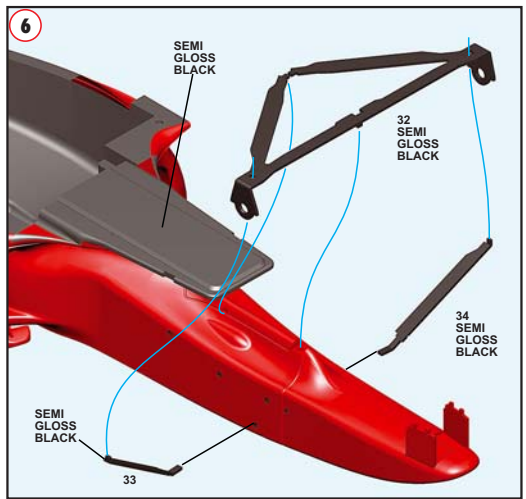

11

PARTS N. 80-81
STEEL WIRE DIAM. 0,8 mm

15

16

17

18

19

20