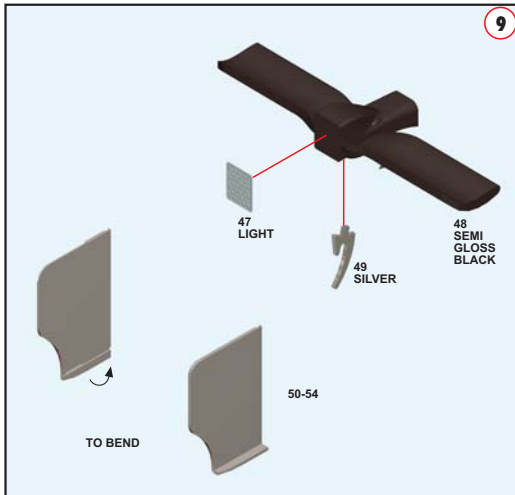

11

PARTS N. 80-81
STEEL WIRE DIAM. 0,8 mm

15

16

17

18

19

20