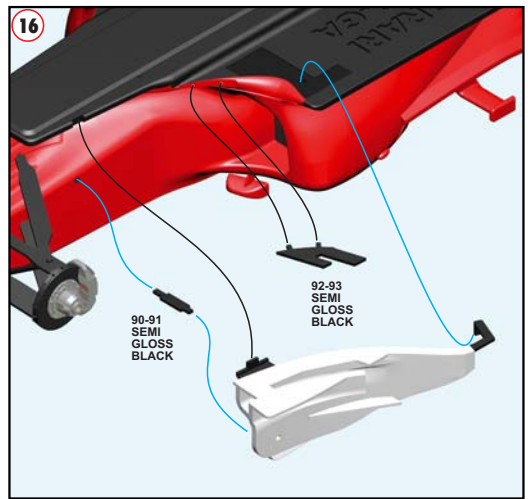

11

PARTS N. 80-81
STEEL WIRE DIAM. 0,8 mm

15

16

17

18

19

20