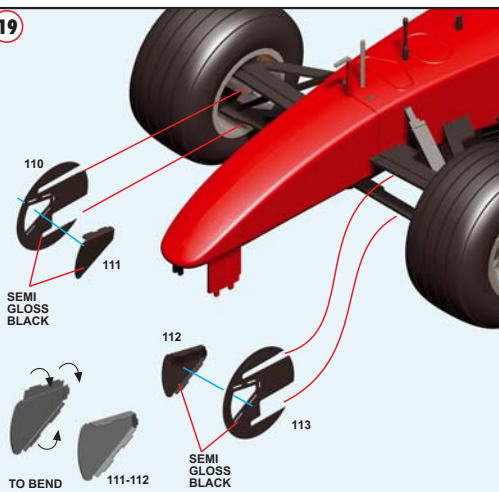

11

PARTS N. 80-81
STEEL WIRE DIAM. 0,8 mm

15

16

17

18

19

20