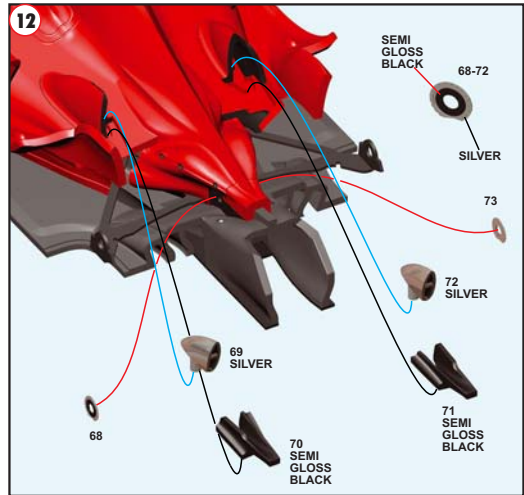

11

PARTS N. 80-81
STEEL WIRE DIAM. 0,8 mm

15

16

17

18

19

20