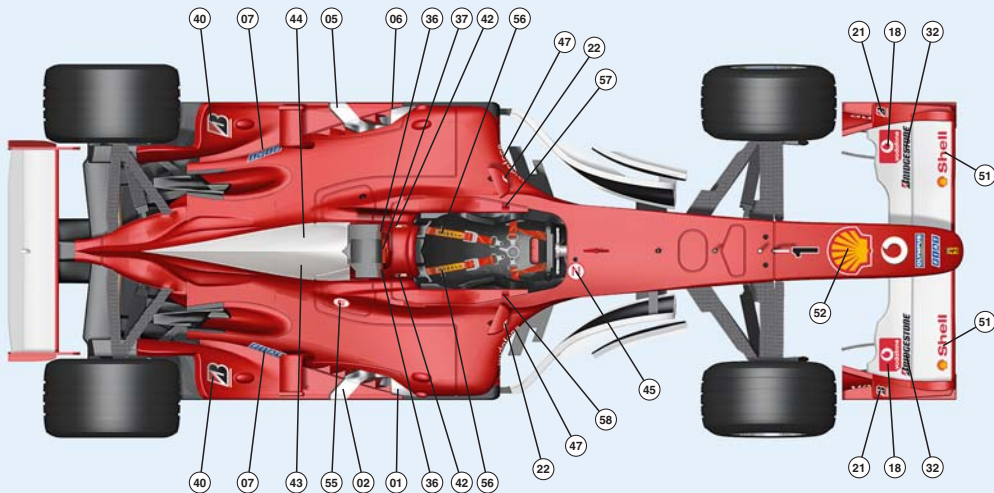

TAMEO KITS

TMK337 FERRARI F2003-GA ITALIAN G.P. 2003

PHOTO 4

www.tameokits.com

-  1 - M. Schumacher 1st
-  2 - R. Barrichello 3rd

COLOUR CONVERSION

FOTOINCISIONI - PHOTOETCHEDS

Ferrari