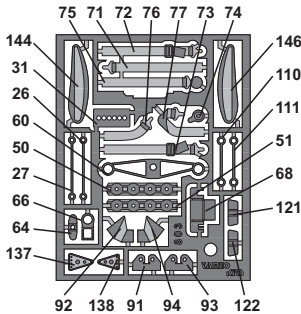

Colour conversion - Conversione colori - Farbumwandlung Conversion de couleurs - Cores conversiionados

Photoetched - Fotoincisioni - Fotogeaztzt Photogravures - Fotograbado

PARTS **STEEL WIRE** **DIAMETER** **LENGTH** **TO BEND** **GLUE AND STICK BEFORE PAINTING**
PEZZI **FILO D' ACCIAIO** **DIAMETRO** **LUNGHEZZA** **PIEGARE** **INCOLLARE E STUCCARE PRIMA DELLA VERNICIATURA**
STUECKE **STAHLDRAHT** **DURCHMESSER** **LAENGE** **BIEGEN** **VOR DER LACKIERUNG VERKLEBEN UND VERSPACHTELN**
PIÈCE **FIL ACIER** **DIAMÈTRE** **LONGUEUR** **PLIER** **COLLER ET MASTIQUER AVANT DE VERNIR**
PIEZAS **ALAMBRE D'ACERO** **DIAMETRO** **LARGO** **DOBLAR** **PEGAR Y ESTUCAR ANTES DE PINTAR**

TAMEO KITS srl

Via Valle, 111 - P.O. Box 61
17022 BORGIO VEREZZI SV ITALY
Tel. 39 019 - 615-250
Fax. 39 019 - 615-310

www.tameokits.com

sales@tameokits.com

technical@tameokits.com

Made in Italy. Collector 1/43 Scale Models. Not for sale to persons under 14 years of age. Dangerous if swallowed. Keep out of reach of children. Tameo Kits not held responsible for any damage or injury resulting from improper use of the product.

Hecho en Italia. Colección de modelos a escala 1/43. Prohibida la venta a menores de 14 años. No comestible. Mantener fuera del alcance de los niños. Tameo Kits no se hace responsable de los daños causados por el uso incorrecto de este producto.