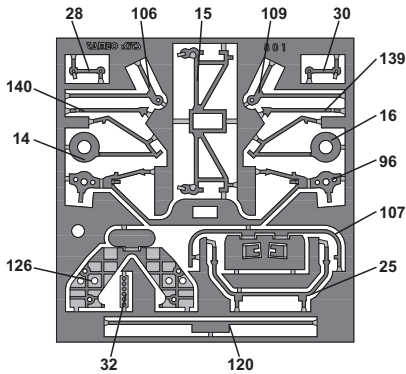

Colour conversion - Conversione colori - Farbumwandlung Conversion de couleurs - Cores conversiionados

Photoetched - Fotoincisioni - Fotogeaztzt Photogravures - Fotograbado

PARTS **STEEL WIRE** **DIAMETER** **LENGTH** **TO BEND** **GLUE AND STICK BEFORE PAINTING**
PEZZI **FILO D' ACCIAIO** **DIAMETRO** **LUNGHEZZA** **PIEGARE** **INCOLLARE E STUCCARE PRIMA DELLA VERNICIATURA**
STUECKE **STAHLDRAHT** **DURCHMESSER** **LAENGE** **BIEGEN** **VOR DER LACKIERUNG VERKLEBEN UND VERSPACHTELN**
PIÈCE **FIL ACIER** **DIAMÈTRE** **LONGUEUR** **PLIER** **COLLER ET MASTIQUER AVANT DE VERNIR**
PIEZAS **ALAMBRE D'ACERO** **DIAMETRO** **LARGO** **DOBLAR** **PEGAR Y ESTUCAR ANTES DE PINTAR**

TAMEO KITS srl

Via Valle, 111 - P.O. Box 61
17022 BORGIO VEREZZI SV ITALY
Tel. 39 019 - 615-250
Fax. 39 019 - 615-310

www.tameokits.com

sales@tameokits.com

technical@tameokits.com

Made in Italy. Collector 1/43 Scale Models. Not for sale to persons under 14 years of age. Dangerous if swallowed. Keep out of reach of children. Tameo Kits not held responsible for any damage or injury resulting from improper use of the product.

Hecho en Italia. Colección de modelos a escala 1/43. Prohibida la venta a menores de 14 años. No comestible. Mantener fuera del alcance de los niños. Tameo Kits no se hace responsable de los daños causados por el uso incorrecto de este producto.