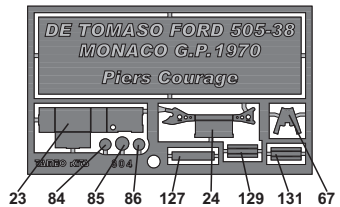

Colour conversion - Conversione colori - Farbumwandlung Conversion de couleurs - Cores conversiionados

Photoetched - Fotoincisioni - Fotogeaztzt Photogravures - Fotograbado

PARTS **STEEL WIRE** **DIAMETER** **LENGTH** **TO BEND** **GLUE AND STICK BEFORE PAINTING**
PEZZI **FILO D' ACCIAIO** **DIAMETRO** **LUNGHEZZA** **PIEGARE** **INCOLLARE E STUCCARE PRIMA DELLA VERNICIATURA**
STUECKE **STAHLDRAHT** **DURCHMESSER** **LAENGE** **BIEGEN** **VOR DER LACKIERUNG VERKLEBEN UND VERSPACHTELN**
PIÈCE **FIL ACIER** **DIAMÈTRE** **LONGUEUR** **PLIER** **COLLER ET MASTIQUER AVANT DE VERNIR**
PIEZAS **ALAMBRE D'ACERO** **DIAMETRO** **LARGO** **DOBLAR** **PEGAR Y ESTUCAR ANTES DE PINTAR**

TAMEO KITS srl

Via Valle, 111 - P.O. Box 61
17022 BORGIO VEREZZI SV ITALY
Tel. 39 019 - 615-250
Fax. 39 019 - 615-310

www.tameokits.com

sales@tameokits.com

technical@tameokits.com

Made in Italy. Collector 1/43 Scale Models. Not for sale to persons under 14 years of age. Dangerous if swallowed. Keep out of reach of children. Tameo Kits not held responsible for any damage or injury resulting from improper use of the product.

Hecho en Italia. Colección de modelos a escala 1/43. Prohibida la venta a menores de 14 años. No comestible. Mantener fuera del alcance de los niños. Tameo Kits no se hace responsable de los daños causados por el uso incorrecto de este producto.