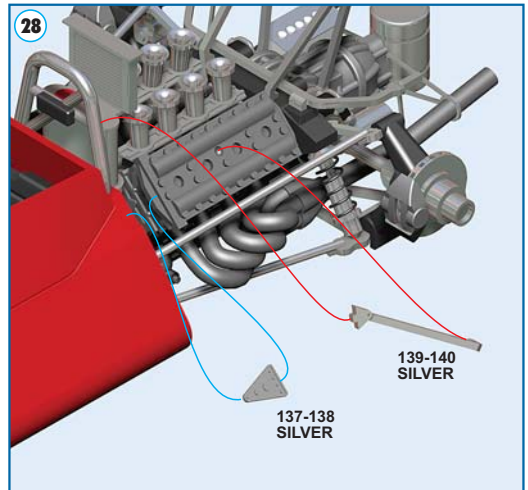

27

135-136
SILVER

133-134
SILVER

139-140
SILVER

PARTS N. 133-134
STEEL WIRE
DIAMETER 0.6 mm
LENGTH 19.5 mm

PARTS N. 135-136
STEEL WIRE
DIAMETER 0.6 mm
LENGTH 17 mm

28

137-138
SILVER