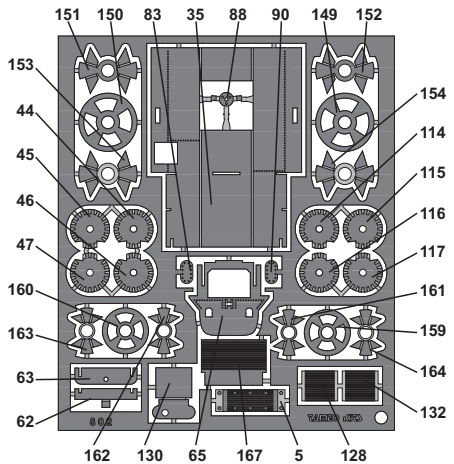

Colour conversion - Conversione colori - Farbumwandlung Conversion de couleurs - Cores conversiionados

Photoetched - Fotoincisioni - Fotogeaztzt Photogravures - Fotograbado

PARTS **STEEL WIRE** **DIAMETER** **LENGTH** **TO BEND** **GLUE AND STICK BEFORE PAINTING**
PEZZI **FILO D' ACCIAIO** **DIAMETRO** **LUNGHEZZA** **PIEGARE** **INCOLLARE E STUCCARE PRIMA DELLA VERNICIATURA**
STUECKE **STAHLDRAHT** **DURCHMESSER** **LAENGE** **BIEGEN** **VOR DER LACKIERUNG VERKLEBEN UND VERSPACHTELN**
PIÈCE **FIL ACIER** **DIAMÈTRE** **LONGUEUR** **PLIER** **COLLER ET MASTIQUER AVANT DE VERNIR**
PIEZAS **ALAMBRE D'ACERO** **DIAMETRO** **LARGO** **DOBLAR** **PEGAR Y ESTUCAR ANTES DE PINTAR**

TAMEO KITS srl

Via Valle, 111 - P.O. Box 61
17022 BORGIO VEREZZI SV ITALY
Tel. 39 019 - 615-250
Fax. 39 019 - 615-310

www.tameokits.com

sales@tameokits.com

technical@tameokits.com

Made in Italy. Collector 1/43 Scale Models. Not for sale to persons under 14 years of age. Dangerous if swallowed. Keep out of reach of children. Tameo Kits not held responsible for any damage or injury resulting from improper use of the product.

Hecho en Italia. Colección de modelos a escala 1/43. Prohibida la venta a menores de 14 años. No comestible. Mantener fuera del alcance de los niños. Tameo Kits no se hace responsable de los daños causados por el uso incorrecto de este producto.