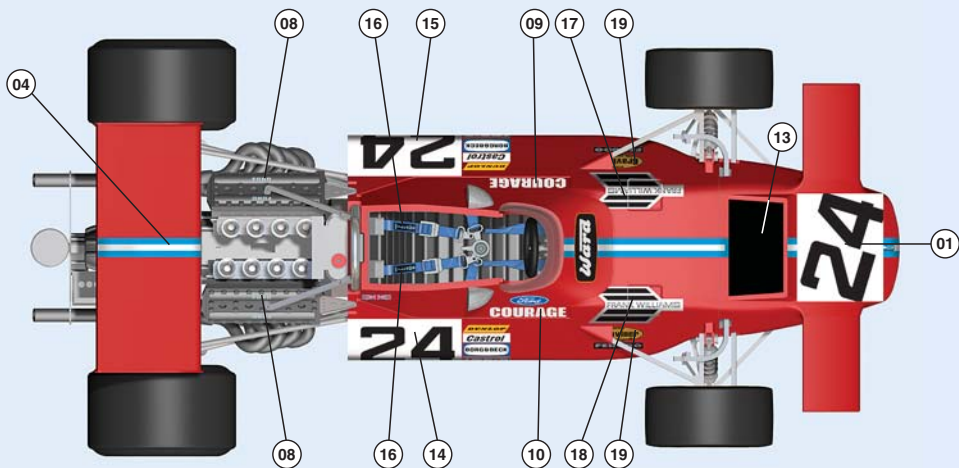

**DE TOMASO FORD 505/38
MONACO G.P. 1970**