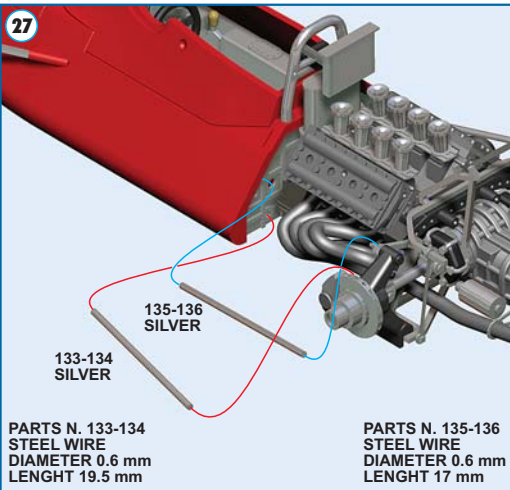

127

128

129

130

131

132

125
SILVER

126
SILVER

27

135-136
SILVER

133-134
SILVER

139-140
SILVER

PARTS N. 133-134
STEEL WIRE
DIAMETER 0.6 mm
LENGTH 19.5 mm

PARTS N. 135-136
STEEL WIRE
DIAMETER 0.6 mm
LENGTH 17 mm

28

137-138
SILVER