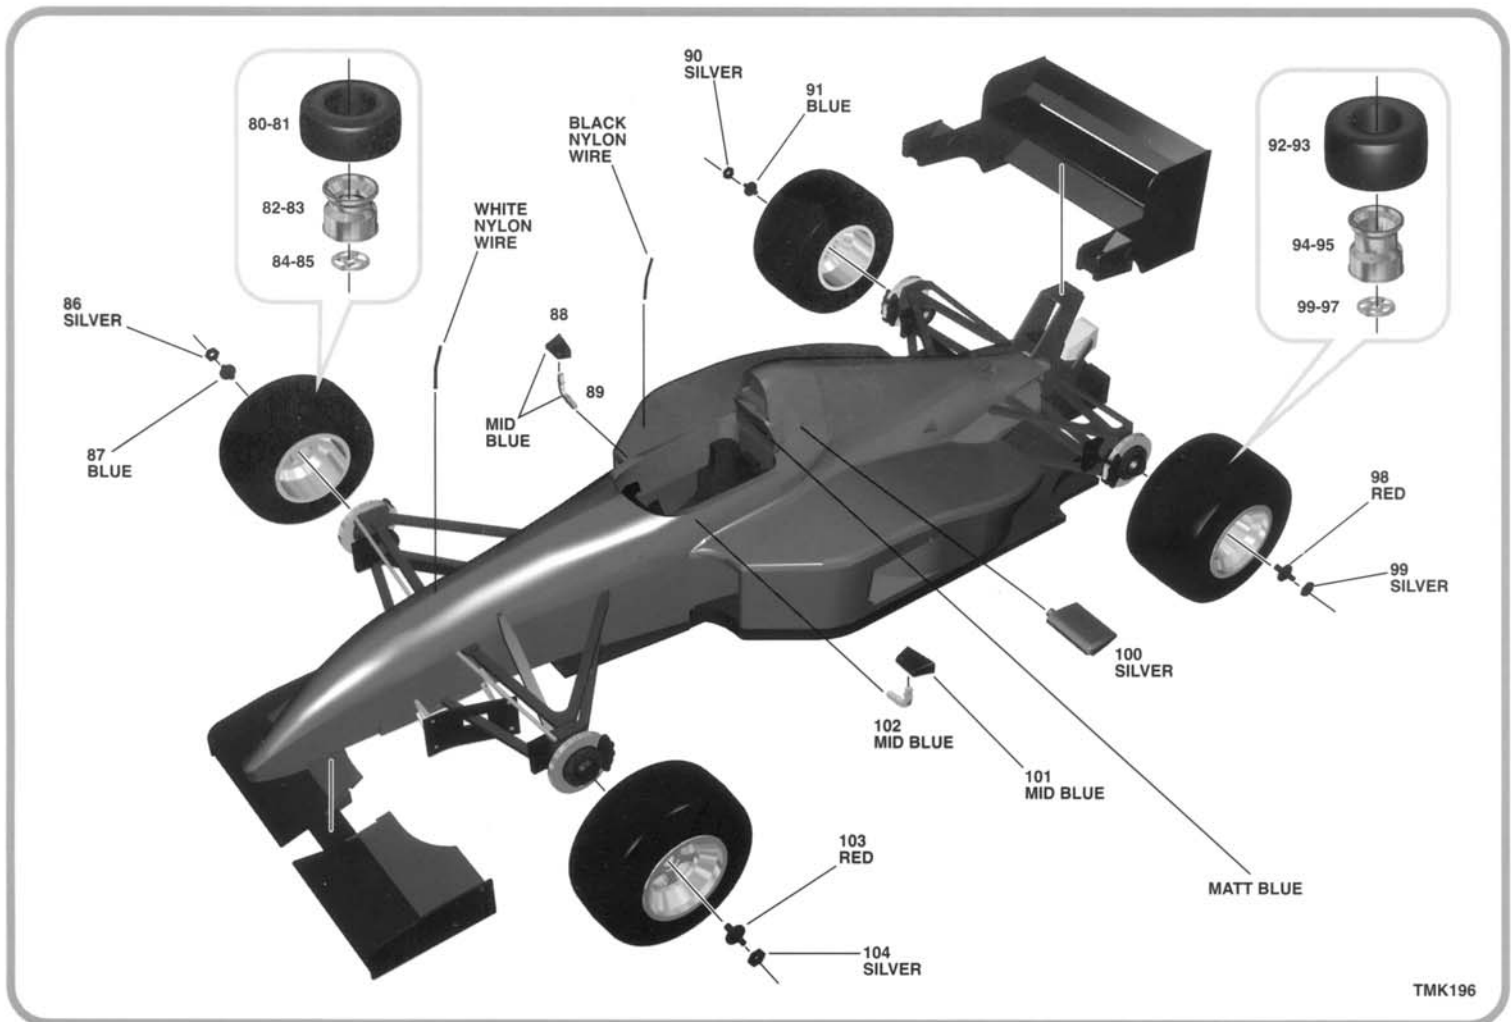

TAMEO KITS
scale racing car models

Photo4

TYRRELL TMK196 S. MARINO G.P. 1995

3 - UKIO KATAYAMA
4 - MIKA SALO

Result	Ret.
Result	Ret.

Photo4

Photo4

Photo4