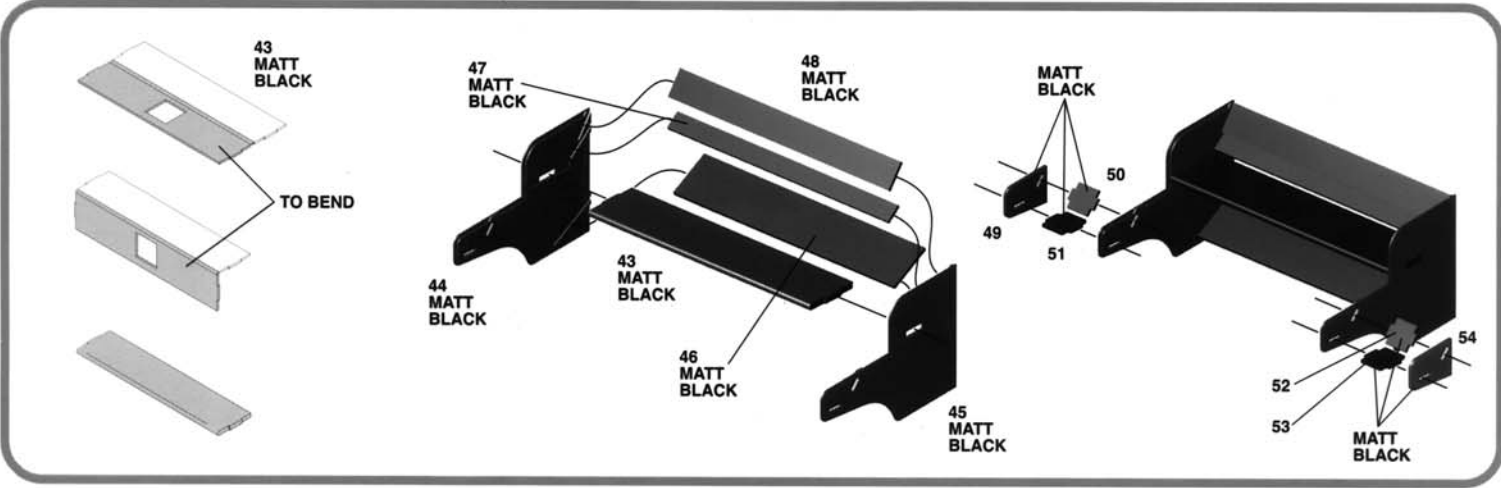

TAMEO KITS
scale racing car models

Photo4

TYRRELL TMK196 S. MARINO G.P. 1995

3 - UKIO KATAYAMA
4 - MIKA SALO

Result	Ret.
Result	Ret.

Photo4

Photo4

Photo4