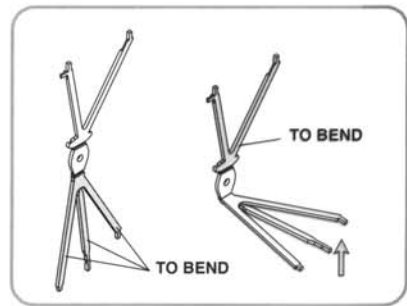

WHITE
BIANCO
WEISS
BLANC
BLANCO
TAMIYA TS26

BLACK
NERO
SCHWARZ
NOIRE
NEGRO
TAMIYA XF1

BLU OPACO
MATT BLUE
BLAU
BLEU
AZUL
TAMIYA XF8

SILVER
ARGENTO
SILBER
ARGENT
PLATA
TAMIYA X11

BRONZE
BRONZO
BRONZE
BRONZE
BRONCE
TAMIYA X33

GOLD
ORO
GOLD
OR
ORO
TAMIYA X12

MATT BLACK
NERO OPACO
MATTSCHWARZ
NOIRE OPAQUE
NEGRO OPACO
TAMIYA TS6

GUN METAL
GRIGIO FUCILE
GUN METAL
GRIS FUSIL
GRIS FUSIL
TAMIYA TS38

MID BLUE
BLU MEDIO
MITTELBLAU
BLEU MOYEN
AZUL MEDIO
TAMIYA TS19

TO BEND
PIEGARE
BIEGEN
PLIER
DOBLAR

RED LIGHT
LUCE ROSSA
ROTLICHT
FEUX ROUGE
LUZ ROJA

NYLON WIRE
FILO DI NYLON
NYLONDRAHT
FIL DE NYLON
ALAMBRE DE NYLON