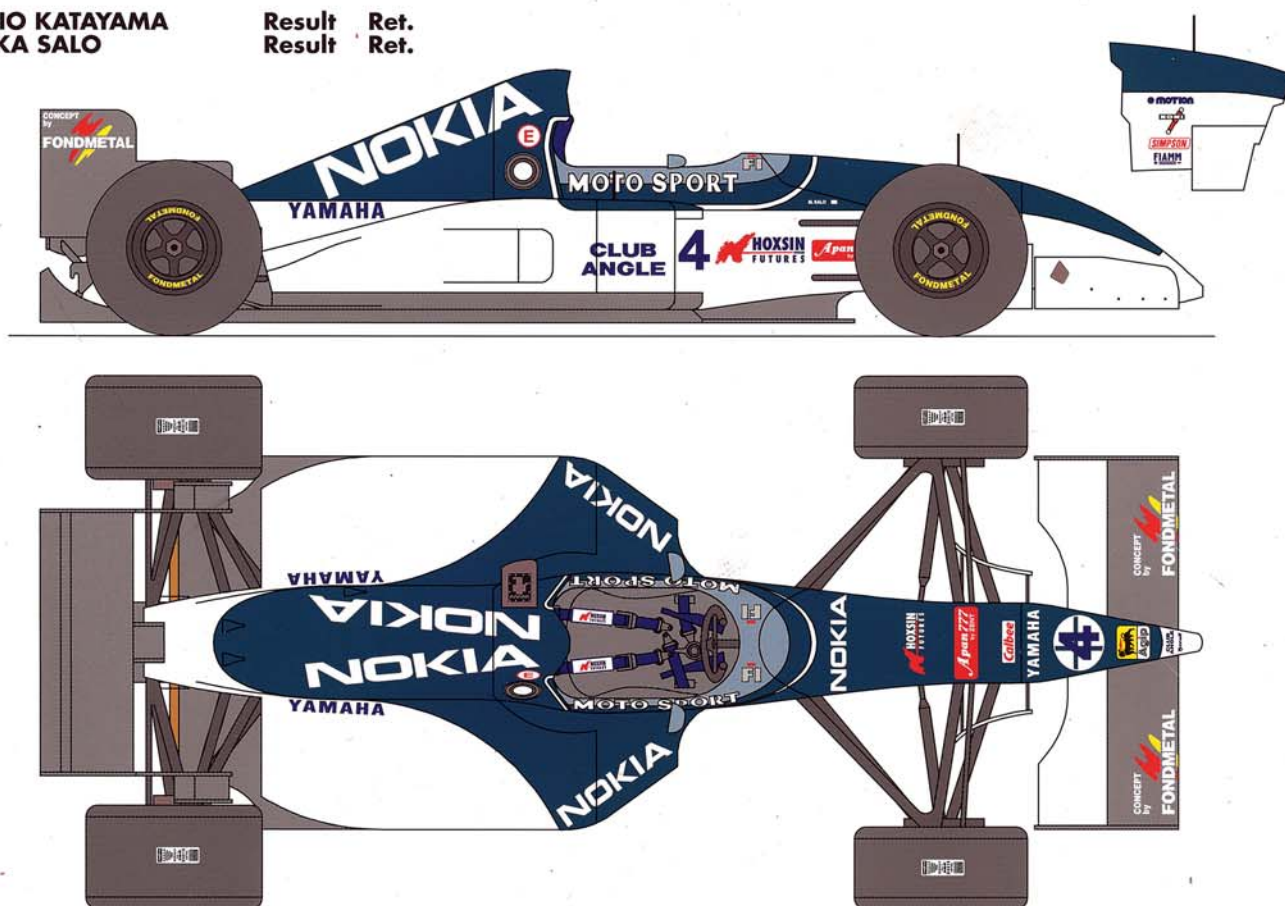

TAMEO KITS
scale racing car models

Photo4

TYRRELL TMK196 S. MARINO G.P. 1995

3 - UKIO KATAYAMA
4 - MIKA SALO

Result	Ret.
Result	Ret.

Photo4

Photo4

Photo4

Photo4