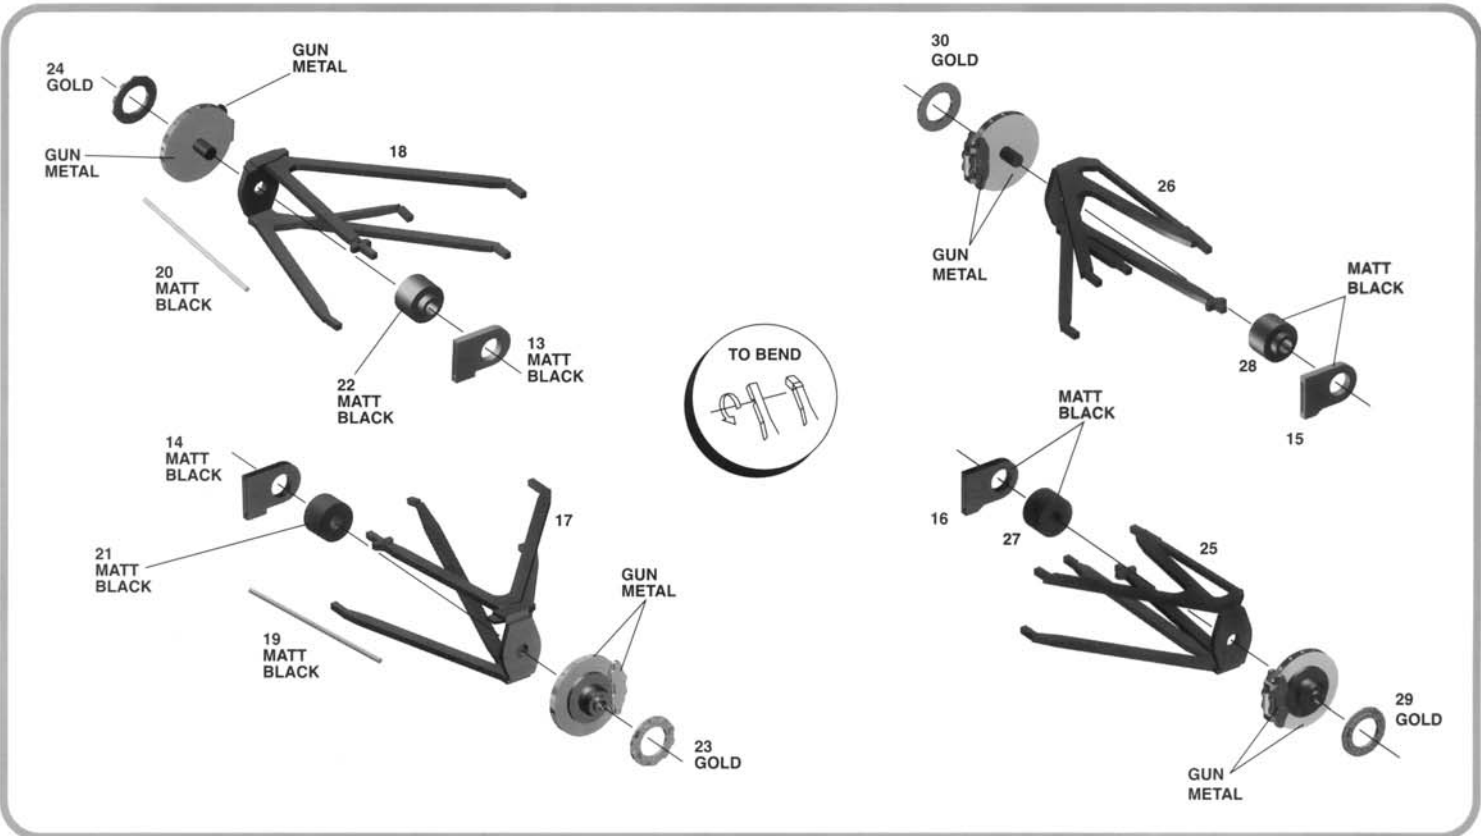

WHITE
BIANCO
WEISS
BLANC
BLANCO
TAMIYA TS26

BLACK
NERO
SCHWARZ
NOIRE
NEGRO
TAMIYA XF1

BLU OPACO
MATT BLUE
BLAU
BLEU
AZUL
TAMIYA XF8

SILVER
ARGENTO
SILBER
ARGENT
PLATA
TAMIYA X11

BRONZE
BRONZO
BRONZE
BRONZE
BRONCE
TAMIYA X33

GOLD
ORO
GOLD
OR
ORO
TAMIYA X12

MATT BLACK
NERO OPACO
MATTSCHWARZ
NOIRE OPAQUE
NEGRO OPACO
TAMIYA TS6

GUN METAL
GRIGIO FUCILE
GUN METAL
GRIS FUSIL
GRIS FUSIL
TAMIYA TS38

MID BLUE
BLU MEDIO
MITTELBLAU
BLEU MOYEN
AZUL MEDIO
TAMIYA TS19

TO BEND
PIEGARE
BIEGEN
PLIER
DOBLAR

RED LIGHT
LUCE ROSSA
ROTLICHT
FEUX ROUGE
LUZ ROJA

NYLON WIRE
FILO DI NYLON
NYLONDRAHT
FIL DE NYLON
ALAMBRE DE NYLON