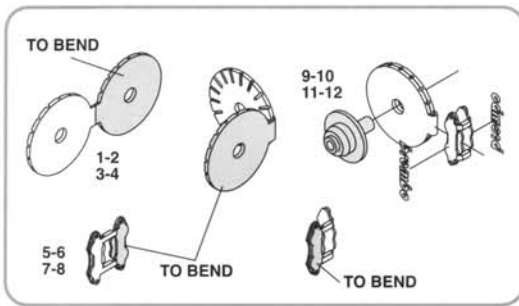

WHITE
BIANCO
WEISS
BLANC
BLANCO
TAMIYA TS26

BLACK
NERO
SCHWARZ
NOIRE
NEGRO
TAMIYA XF1

BLU OPACO
MATT BLUE
BLAU
BLEU
AZUL
TAMIYA XF8

SILVER
ARGENTO
SILBER
ARGENT
PLATA
TAMIYA X11

BRONZE
BRONZO
BRONZE
BRONZE
BRONCE
TAMIYA X33

GOLD
ORO
GOLD
OR
ORO
TAMIYA X12

MATT BLACK
NERO OPACO
MATTSCHWARZ
NOIRE OPAQUE
NEGRO OPACO
TAMIYA TS6

GUN METAL
GRIGIO FUCILE
GUN METAL
GRIS FUSIL
GRIS FUSIL
TAMIYA TS38

MID BLUE
BLU MEDIO
MITTELBLAU
BLEU MOYEN
AZUL MEDIO
TAMIYA TS19

TO BEND
PIEGARE
BIEGEN
PLIER
DOBLAR

RED LIGHT
LUCE ROSSA
ROTLICHT
FEUX ROUGE
LUZ ROJA

NYLON WIRE
FILO DI NYLON
NYLONDRAHT
FIL DE NYLON
ALAMBRE DE NYLON