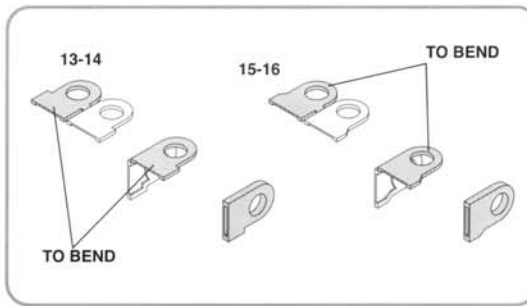

TAMEO KITS srl
Via Valle, 111 - P.O. Box 61
17022 BORGIO VEREZZI SV ITALY
Tel. 39 019 - 615.250

www.tameokits.com

sales@tameokits.com

technical@tameokits.com

Made in Italy. Modello per collezionisti in scala 1/43. Vietata la vendita ai minori di 14 anni. Nocivo per ingestione. Conservare fuori dalla portata dei bambini. Tameo Kits declina ogni responsabilità per un uso improprio del prodotto.
Made in Italy. Collector 1/43 Scale Models. Not for sale to persons under 14 years of age. Dangerous if swallowed. Keep out of reach of children. Tameo Kits not held responsible for any damage or injury resulting from improper use of the product.
Made in Italy. Modèle pour collectionneurs échelle 1/43. Vente interdite aux enfants de moins de 14 ans. Dangereux si avalé. Conserver hors de la portée des enfants. Tameo Kits décline toute responsabilité dans le cas de dommages dérivants de l'usage non approprié du produit.
Made in Italy. Sammlermodell im Massstab 1/43. Verkauf an Jugendliche unter 14 Jahren verboten. Schädlich bei Verschlucken. Tameo Kits lehnt jede Verantwortung bei unsachgemässer Benutzung des Produktes ab.
Hecho en Italia. Colección de modelos a escala 1/43. Prohibida la venta a menores de 14 años. No comestible. Mantener fuera del alcance de los niños. Tameo Kits no se hace responsable de los daños causados por el uso incorrecto de este producto.