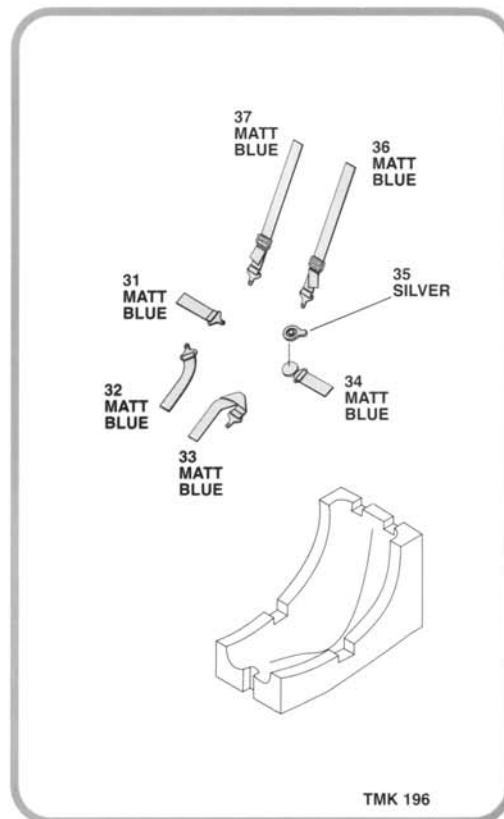

TO BEND
PIEGARE
BIEGEN
PLIER
DOBLAR

RED LIGHT
LUCE ROSSA
ROTLICHT
FEUX ROUGE
LUZ ROJA

NYLON WIRE
FILO DI NYLON
NYLONDRAHT
FIL DE NYLON
ALAMBRE DE NYLON

USE THE COLOR CHIP TO GET THE CORRECT SHADE
USARE IL CAMPIONE COLORE PER LA CORRETTA TONALITA
BENUTZEN DIE MUSTERFABEN FUER RICHTIG FARBTON
EMPLOYER LE CHAMPION COULEUR POUR OBTENIR LA TONALITE CORRECTE
USAR EL COLOR CAMPEON PER ADQUIRIR UN TONO CORRECTO