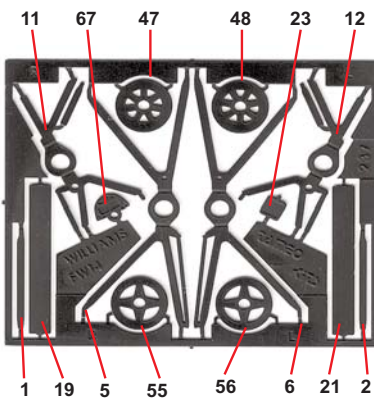

GLUE AND STICK BEFORE PAINTING
INCOLLARE E STUCCARE
PRIMA DELLA VERNICIATURA
VOR DER LACKIERUNG VERKLEBEN
UND VERSPÄTTELN
COLLER ET MASTIQUER AVANT DE VERNIR
PEGAR Y ESTUCAR ANTES DE PINTAR

STEEL WIRE
FILO D' ACCIAIO
STAHLDRAHT
FIL ACIER
ALAMBRE D'ACERO

MATT RED
ROSSO OPACO
MATT ROT
ROUGE OPAQUE
ROJO MATE
TAMIYA XF7

YELLOW
GIALLO
GELB
JAUNE
AMARILLO
TAMIYA X8

SILVER
ARGENTO
SILBER
ARGENT
PLATA
TAMIYA X11

RED
ROSSO
ROT
ROUGE
ROJO
TAMIYA X7

BLACK
NERO
SCHWARZ
NOIRE
NEGRO
TAMIYA XF1

BLUE
BLU
BLAU
BLEU
AZUL

NISSAN BR7 BLUE
PORSCHE L 39 F BLAU
VOLKSWAGEN LP5K LIMOGES BLAU
FIAT 479/A BLU LINE