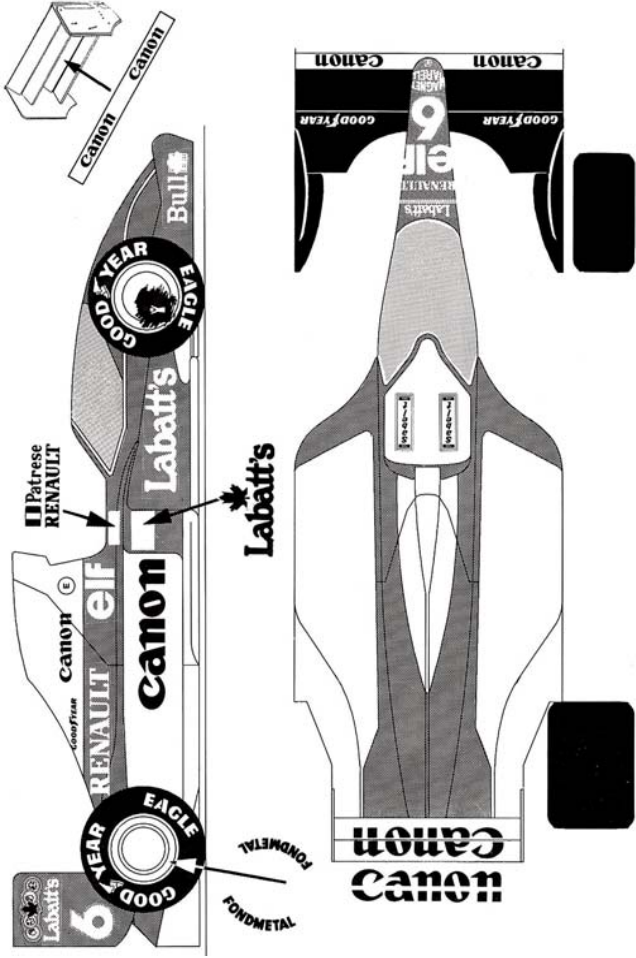

BORGIO VERUZZI
44° 9' 35.26" N, 8° 18' 19.16" E

Ret. 5 - N. Mansell
2nd 6 - R. Patrese