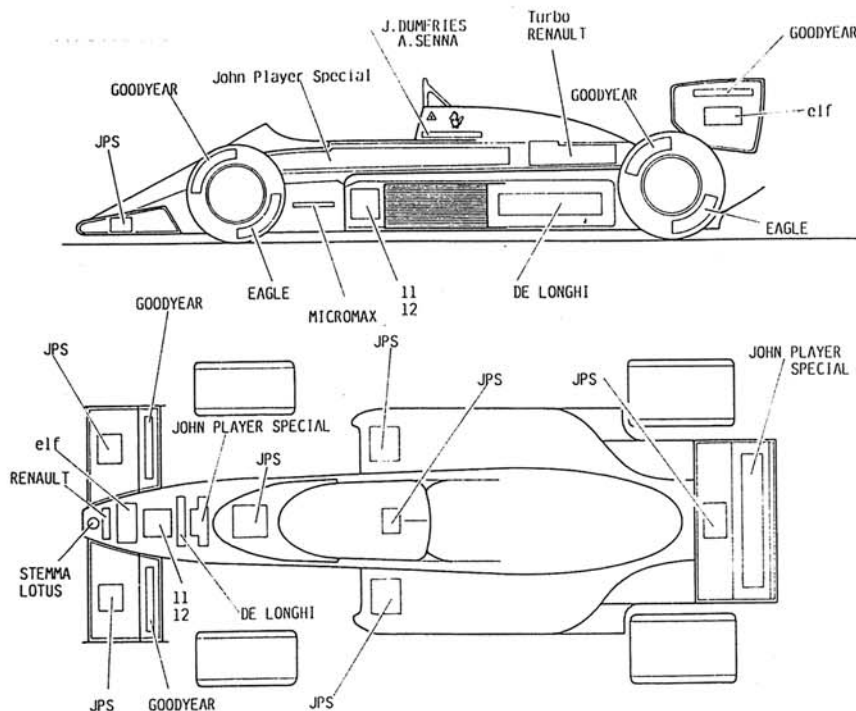

G.P SPAGNA 1986

1° AYRTON SENNA

TAMEO KITS srl

Via Valle, 111 - P.O. Box 61
17022 BORGIO VEREZZI SV ITALY
Tel. 39 019 - 615.250 Fax. 39 019 - 615.310