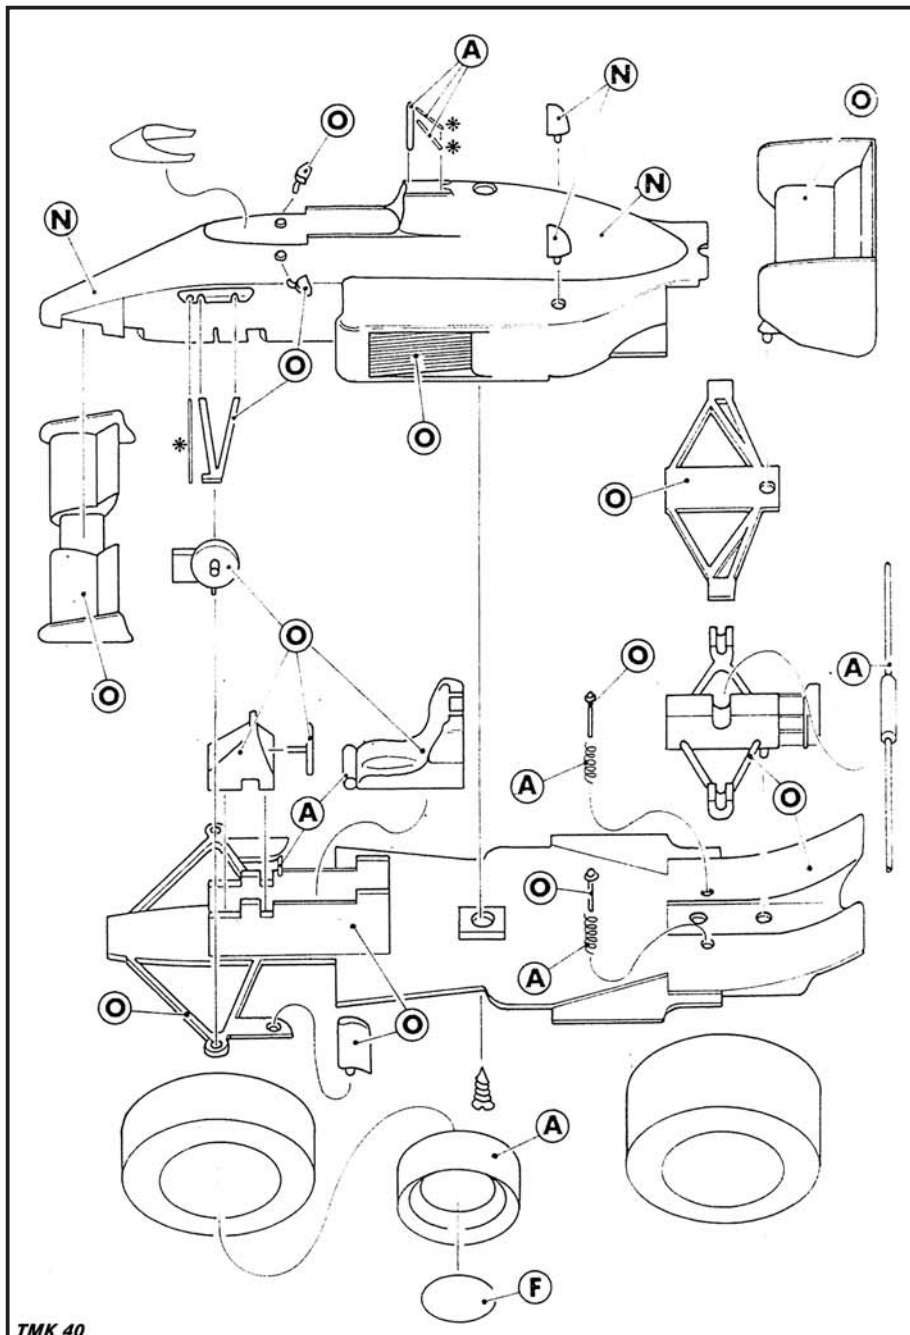

LOTUS RENAULT 98T F.1.

PROTOTIPO : LUCA TAMEO
FUSIONE : EQUIPE TAMEO
DECALS : CARTOGRAPH
ASSIST : MADONNA

DOCUMENTAZIONE:

- AUTOSPRINT/AUTOHEBDO ROMBO G.P.SPAGNA
- L.TAMEO/C.RIVA PROVE G.P.IMOLA/G.P.MONACO
- PEPI CEREDA G.P.BRASILE

COLORAZIONE:

- **N** - NERO LUCIDO (TECNICA VS 6001)
- **O** - NERO OPACO (TECNICA VS 6002)
- **A** - ARGENTO (HUMBROL N.11)

TMK 40

F - FOTOINCISIONE