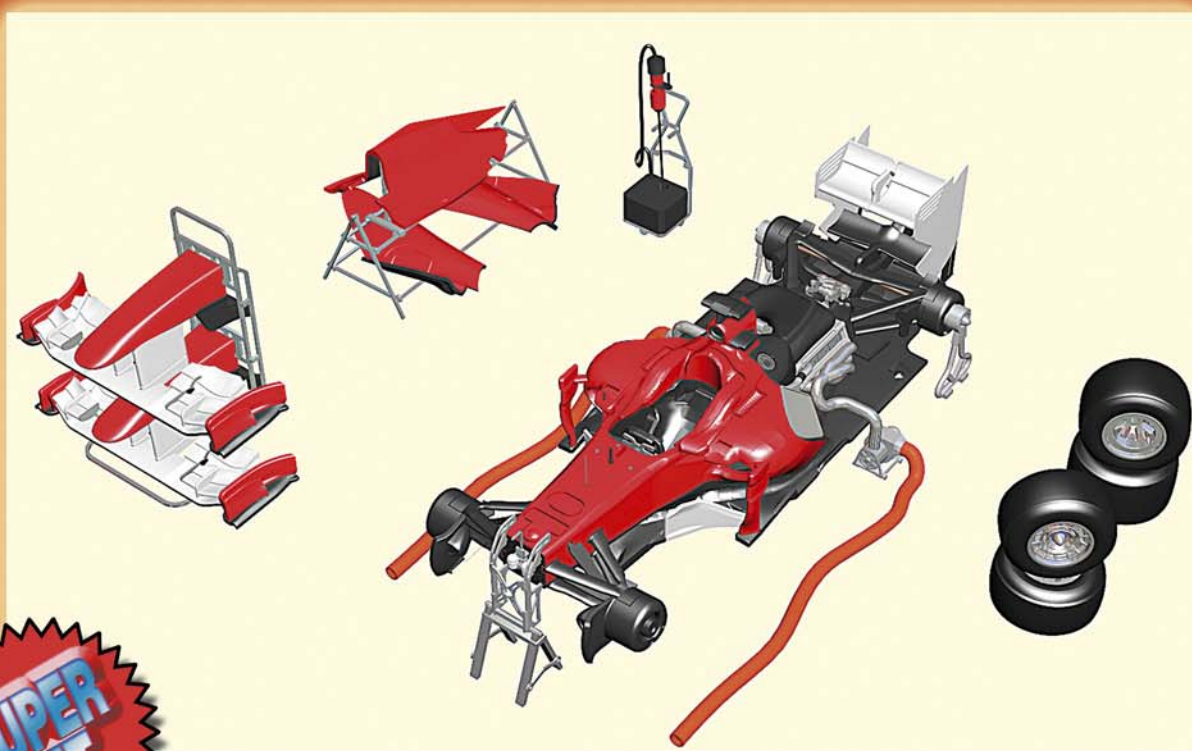

TAMEO KITS NEWS

printed Feb '12

FERRARI 150° ITALIA

1/43 SCALE METAL KIT
SUPER KIT - GARAGE VERSION
GP GIAPPONE 2011
F. ALONSO - F. MASSA
CODE REFERENCE TMK 400

**SUPER
KIT**

**DISPONIBILE A MARZO
AVAILABLE MARCH
DISPONIBILE A' MARS**