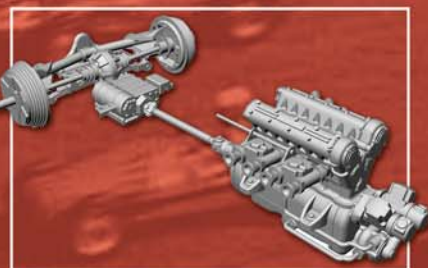

DISPONIBILE A GIUGNO
AVAILABLE JUNE
DISPONIBILE A' JUIN

Pre-order now

For further information contact - Per ulteriori informazioni contattare:

TAMEO KITS MARKETING AND SERVICES

Via Valle, 111 • P.O. Box 61 • 17022 BORGIO VEREZZI • SV • ITALY

Tel 39 019-615.250 • Fax 39 019-615.310

E-mail: sales@tameokits.com • technical@tameokits.com

www.tameokits.com

Ferrari

OFFICIAL LICENSED PRODUCT

Produced under license of Ferrari Spa.

956 TN