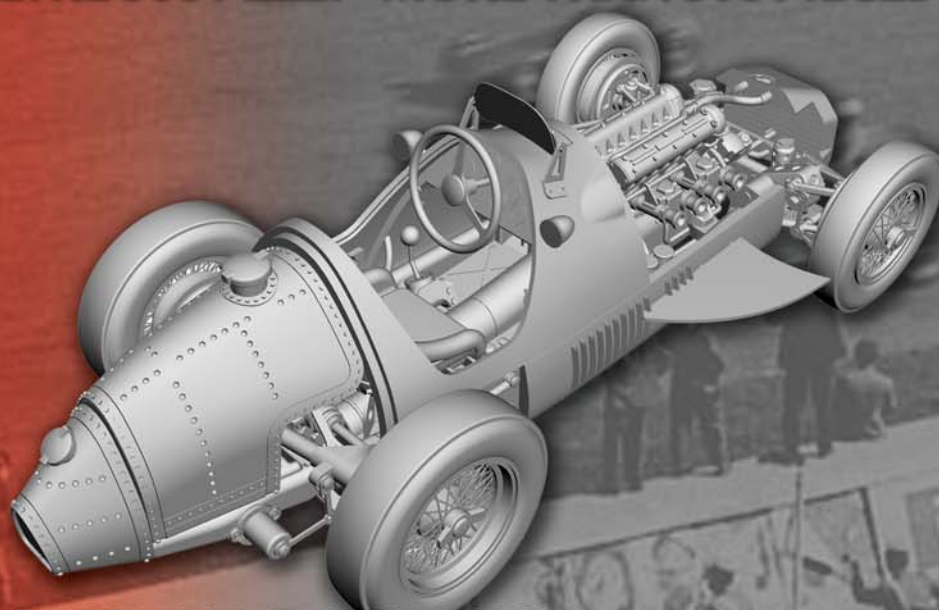

DISPONIBILE A GIUGNO
AVAILABLE JUNE
DISPONIBILE A' JUIN

Pre-order now

For further information contact - Per ulteriori informazioni contattare:

TAMEO KITS MARKETING AND SERVICES

Via Valle, 111 • P.O. Box 61 • 17022 BORGIO VEREZZI • SV • ITALY

Tel 39 019-615.250 • Fax 39 019-615.310

E-mail: sales@tameokits.com • technical@tameokits.com

www.tameokits.com

Ferrari

OFFICIAL LICENSED PRODUCT

Produced under license of Ferrari Spa.

956 TN