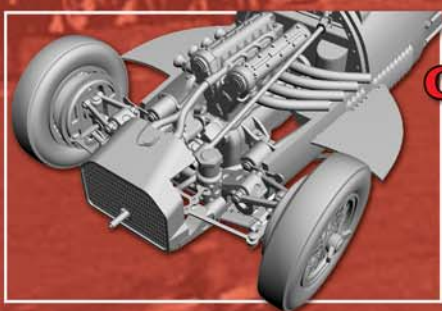

TAMEO KITS NEWS

Printed March '14

FERRARI 500 F2

1/43 Scale Metal Kit
G.P. ITALIA 1952

Winner Alberto Ascari

Code Reference WCT 52

OLTRE 300 PEZZI - MORE THAN 300 PIECES