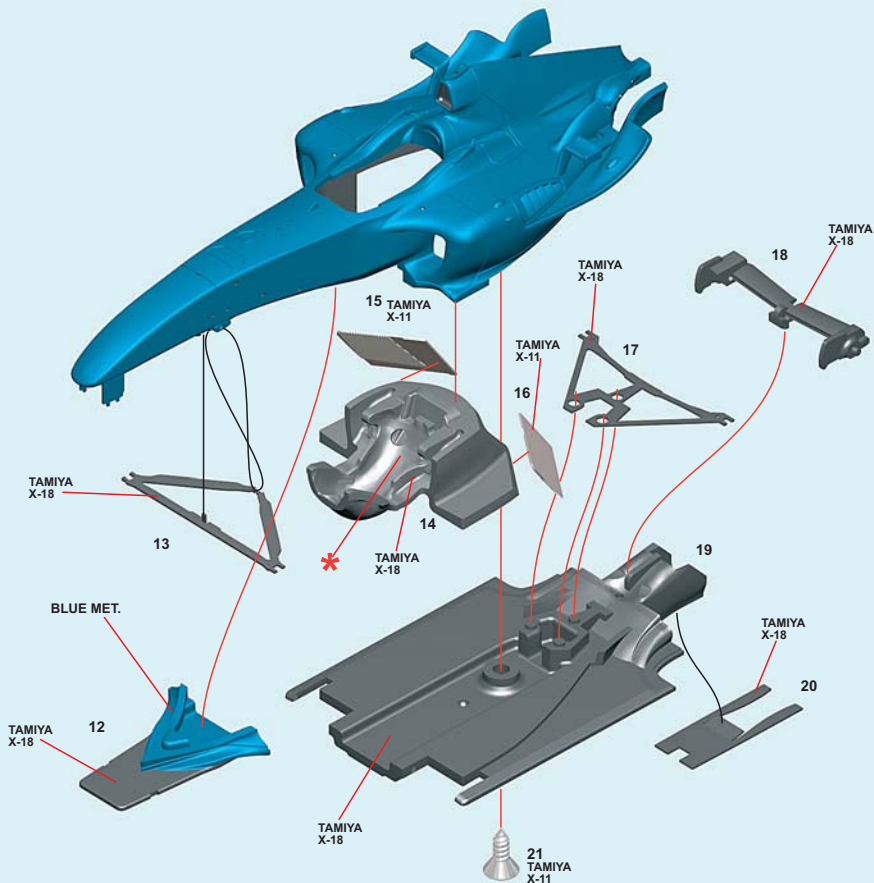

SilverLine

SLK011 SAUBER PETRONAS C23 MONACO G.P. 2004 G. Fisichella - F. Massa

03

04

05

06

07

08

12

22

08

21