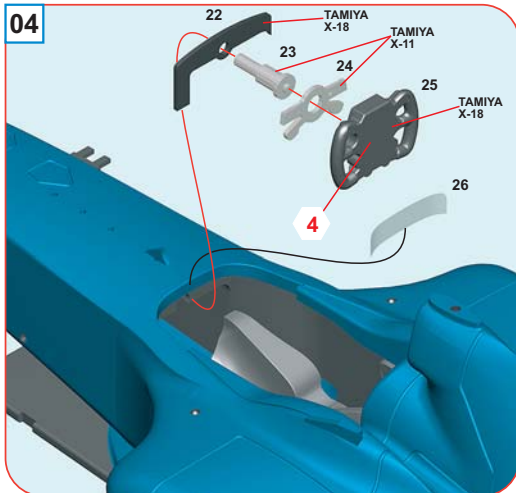

SilverLine

SLK011 SAUBER PETRONAS C23 MONACO G.P. 2004 G. Fisichella - F. Massa

03

04

05

06

07

08