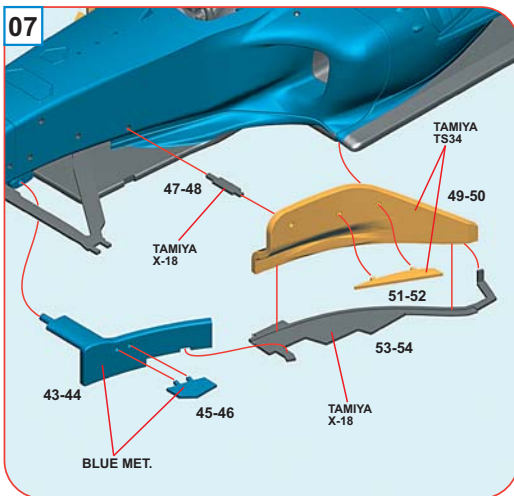

SilverLine

SLK011 SAUBER PETRONAS C23 MONACO G.P. 2004 G. Fisichella - F. Massa

03

04

05

06

07

08