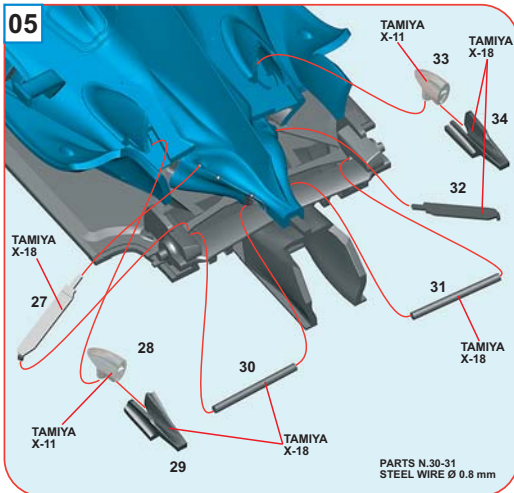

SilverLine

SLK011 SAUBER PETRONAS C23 MONACO G.P. 2004 G. Fisichella - F. Massa

03

04

05

06

07

08

09

10

20

37

28

40

39

02

12

22

08

21