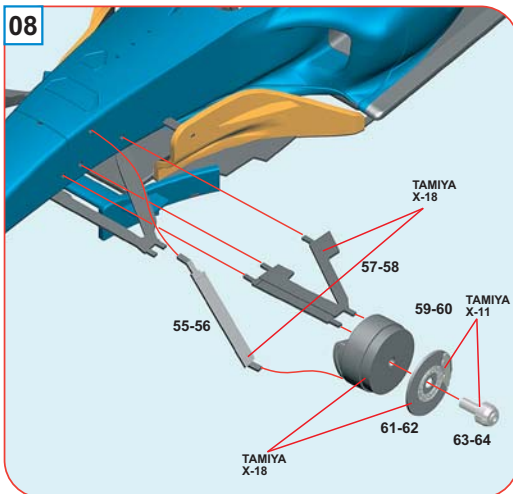

SilverLine

SLK011 SAUBER PETRONAS C23 MONACO G.P. 2004 G. Fisichella - F. Massa

03

04

05

06

07

08