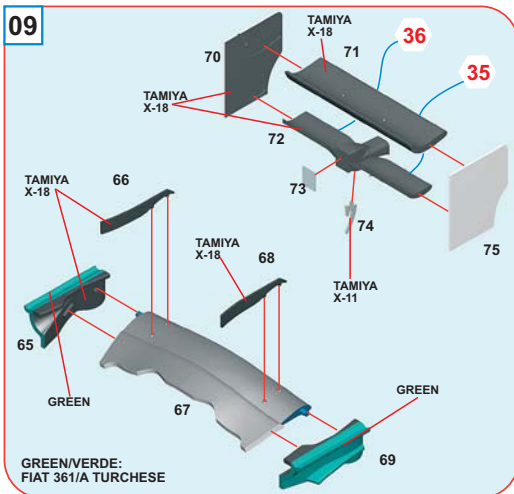

SilverLine

SLK011 SAUBER PETRONAS C23 MONACO G.P. 2004 G. Fisichella - F. Massa

03

04

05

06

07

08

09

10

20

37

28

40

39

02

12

22

08

21