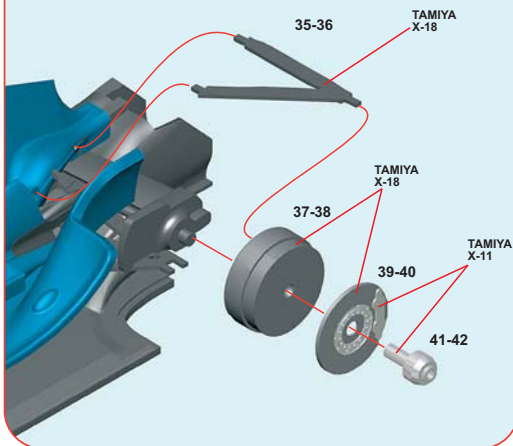

SilverLine

SLK011 SAUBER PETRONAS C23 MONACO G.P. 2004 G. Fisichella - F. Massa

03

04

05

06

07

08