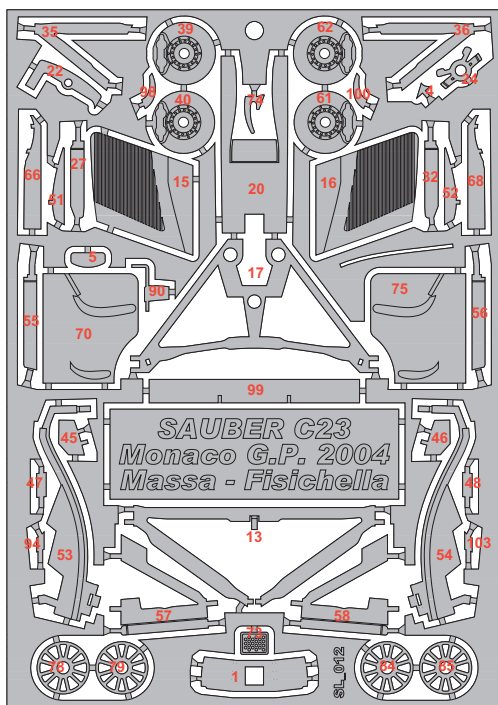

SilverLine

SLK011 SAUBER PETRONAS C23 MONACO G.P. 2004 G. Fisichella - F. Massa

03

04

05

06

07

08

09

10

20

37

28

40

39

02

12

22

08

21