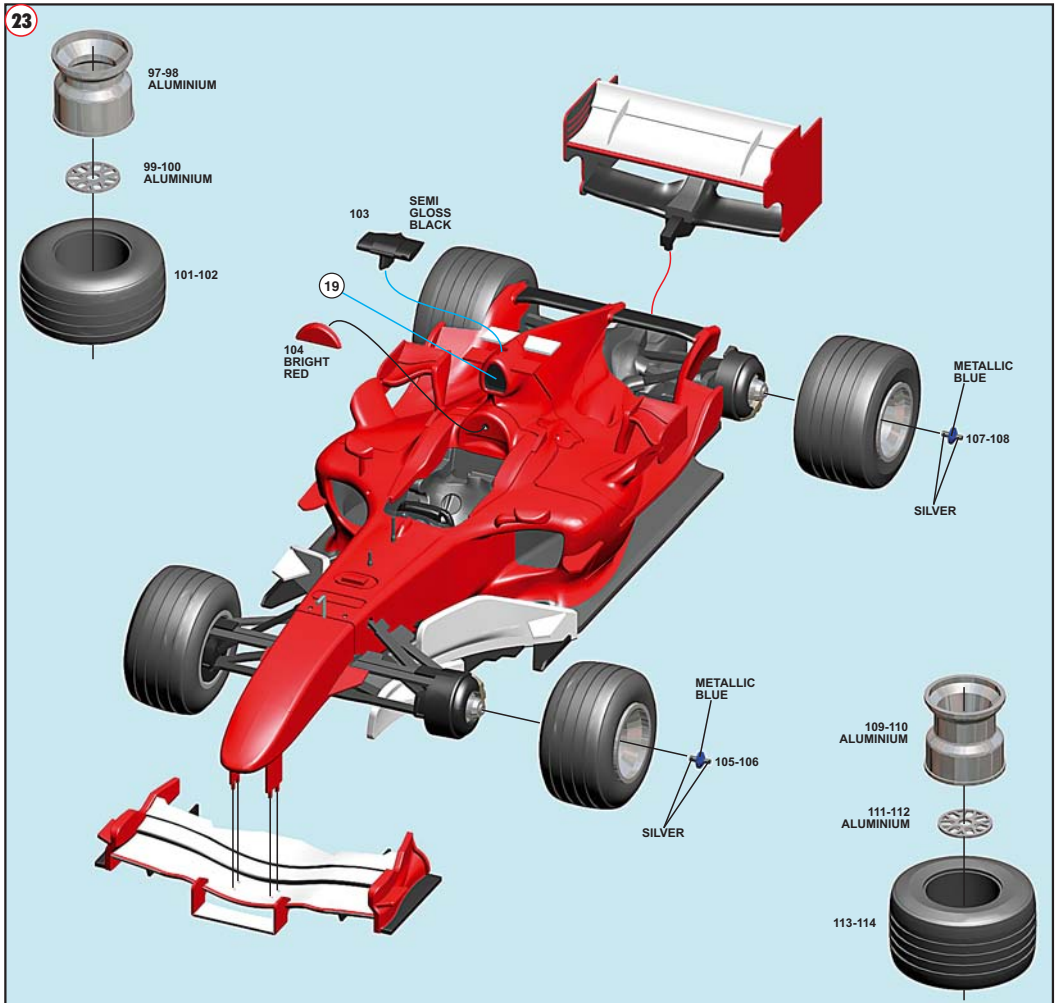

18

19

20

21

22

TMK 353 FERRARI F2005 JAPANESE G.P. 2005

1 - M. Schumacher 7th

2 - R. Barrichello 11th