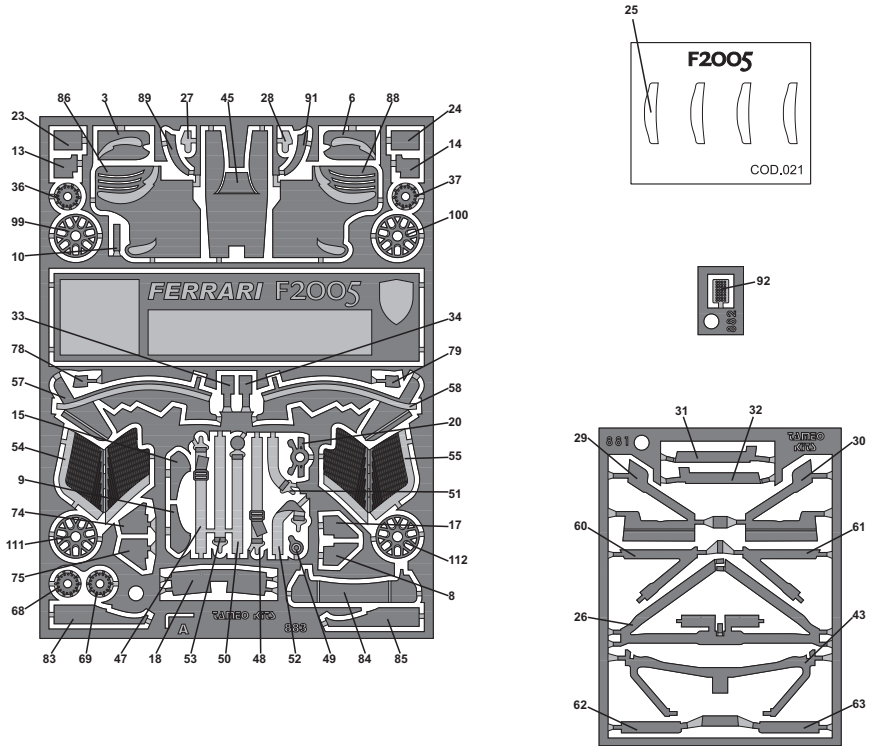

COLOUR CONVERSION

SEMI GLOSS BLACK TAMIYA X18	WHITE TAMIYA TS26	LINOLEUM DECK BROWN TAMIYA TS69	FLAT RED TAMIYA XF7	SILVER TAMIYA X11	BRIGHT RED TAMIYA TS49	METALLIC BLUE TAMIYA TS19	TITANIUM GOLD TAMIYA X31	HAZE GREY TAMIYA TS32

FOTOINCISIONI - PHOTOETCHEDS

TAMEO KITS srl

Via Valle, 25/6
17022 BORGIO VEREZZI SV ITALY
Tel. 39 019 - 615.250 Fax. 39 019 - 615.310

e-mail sales@tameokits.com

e-mail technical@tameokits.com