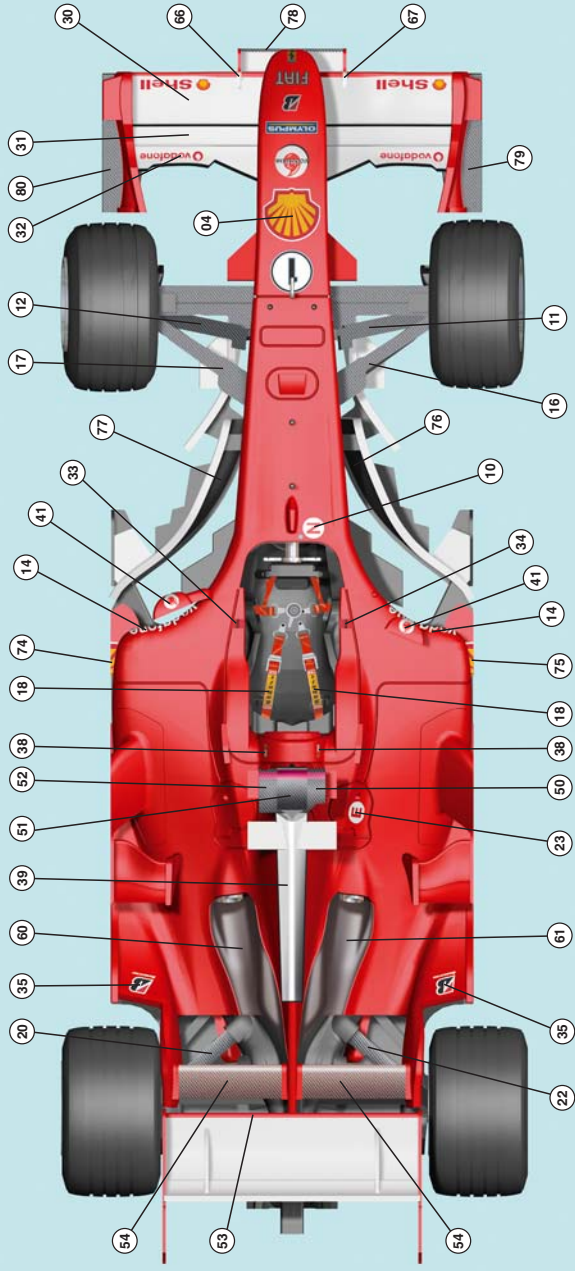

18

19

20

21

22

TMK 353 FERRARI F2005 JAPANESE G.P. 2005

1 - M. Schumacher 7th

2 - R. Barrichello 11th