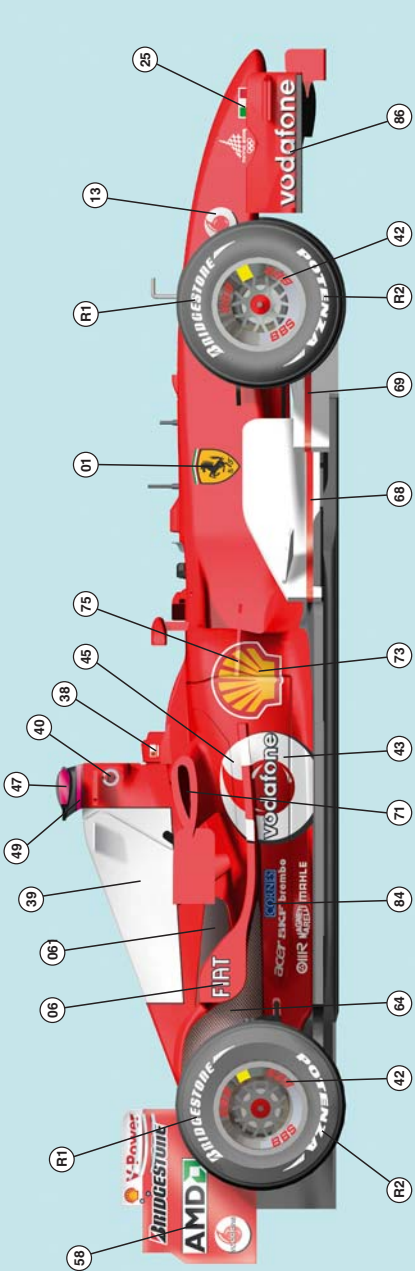

18

19

20

21

22

TMK 353 FERRARI F2005 JAPANESE G.P. 2005

1 - M. Schumacher 7th

2 - R. Barrichello 11th