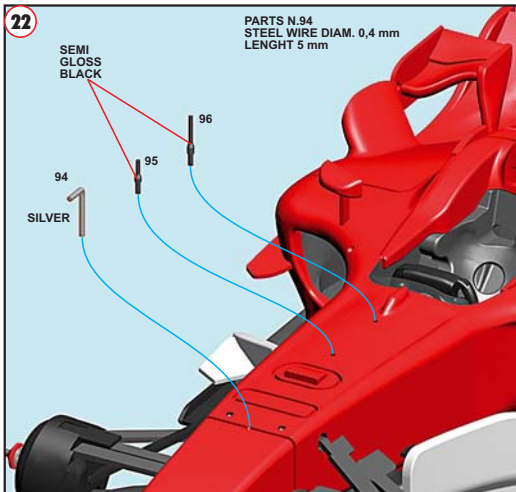

18

19

20

21

22

TMK 353 FERRARI F2005 JAPANESE G.P. 2005

1 - M. Schumacher 7th

2 - R. Barrichello 11th