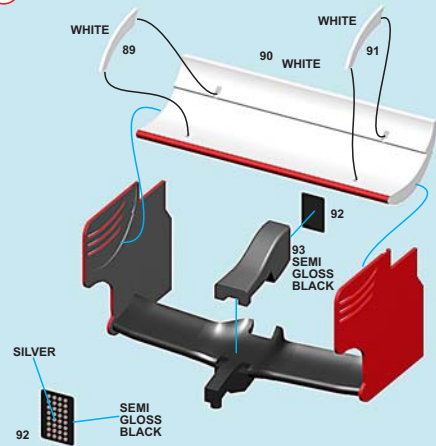

18

19

20

21

22

TMK 353 FERRARI F2005 JAPANESE G.P. 2005

1 - M. Schumacher 7th

2 - R. Barrichello 11th